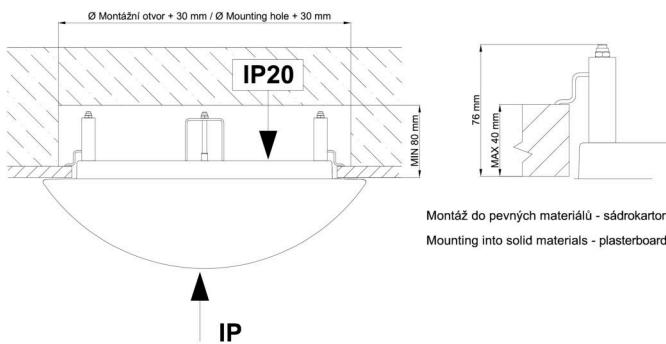

Technisch

Arten von leuchten	Notfall kombiniert
Befestigungsart	Halbeinbauleuchten
Basismaterial	Stahl
Schattenmaterial	opales Polymethylmethacrylat
Grundfarbe	Weiß Ral9003
Schattenfarbe	Weiß
Schatten halten	Faltsystem
Montageort	Wand / Decke
Breite	500 mm
Länge	500 mm
Höhe	68 mm
Durchmesser	ø 500 mm
Montageloch	keiner
Kabeldurchgang	2xø16mm
Energieklasse	D
Schlagfestigkeit	IK04
Betriebstemperatur	von -20°C bis +30°C

**Die Garantie für die Batterien gilt für 12 Monate ab Kaufdatum.*

Einbaumaße:

Svítidlo nesmí být z horní strany zakryto izolací.
Luminaire must not be covered with insulating matting.

Rozměry dutiny pro vestavné svítidlo [mm]:
Dimensions of cavity for recessed luminaire [mm]: