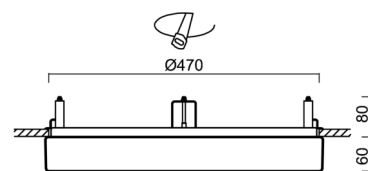

Technisch

Arten von leuchten	Notfall kombiniert
Befestigungsart	Halbeinbauleuchten
Basismaterial	Stahl
Schattenmaterial	opales Polymethylmethacrylat
Grundfarbe	Weiß Ral9003
Schattenfarbe	Weiß
Schatten halten	Faltsystem
Montageort	Wand / Decke
Breite	500 mm
Länge	500 mm
Höhe	68 mm
Durchmesser	ø 500 mm
Montageloch	keiner
Kabeldurchgang	2xø16mm
Energieklasse	D
Schlagfestigkeit	IK04
Betriebstemperatur	von -20°C bis +30°C

Elektrisch

Energieverbrauch	32 W
Schutz vor Eindringen	IP44
Steckdose	LED modul
Akku-Typ	NiCd
Notzeit	3 Std.
SELFTEST	nein
Klemme	Schnappklemmenblock
Anzahl der Leuchte pro Spannungssicherung B10A	26 Stck
Anzahl der Leuchte pro Spannungssicherung B16A	40 Stck
Anzahl der Leuchte pro Spannungssicherung C10A	30 Stck
Anzahl der Leuchte pro Spannungssicherung C16A	48 Stck