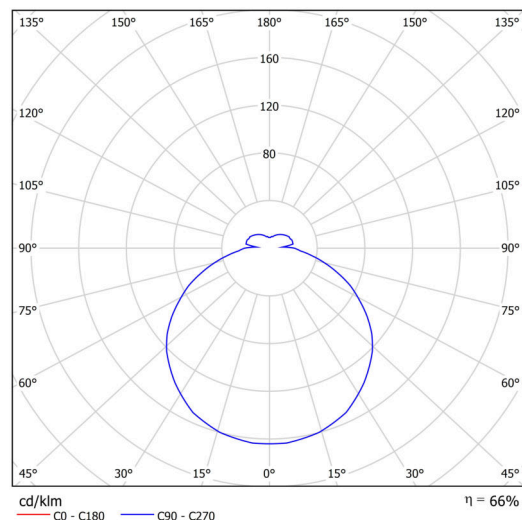

Leuchtend

Leuchtenlichtstrom	3670 lm
Lichtstrom der quelle	5560 lm
Lichtstrom der Lichtquelle im Notbetrieb	150 lm
Leuchteneffizienz	114 lm/W
Temperature	4000 K
LED-Lebensdauer L80/B10	100000 Std.
CRI	Ra80
MacAdam	3