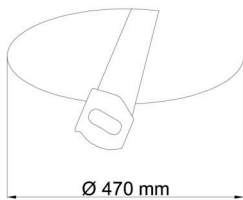

## Technisch

Arten von leuchten	Dimmbar
Befestigungsart	Halbeinbauleuchten
Basismaterial	Stahl
Schattenmaterial	opales Polymethylmethacrylat
Grundfarbe	Weiß Ral9003
Schattenfarbe	Weiß
Schatten halten	Faltsystem
Montageort	Wand / Decke
Breite	500 mm
Länge	500 mm
Höhe	68 mm
Durchmesser	ø 500 mm
Montageloch	keiner
Kabeldurchgang	2xø16mm
Energieklasse	D
Schlagfestigkeit	IK04
Betriebstemperatur	von -20°C bis +30°C

Eulum-Daten für Berechnungsprogramme sind unter [www.osmont.cz](http://www.osmont.cz) verfügbar.

Logistik

EAN	8591728076139
Gewicht NTTO	3.1 Kg
Gewicht BTTO	3.6 Kg
Anzahl kartons	1 Stck
Paketvolumen	0.047 m <sup>3</sup>
Paket 1 breite	0.51 m
Paket 1 länge	0.51 m
Paket 1 höhe	0.18 m
Garantie*	60 Monate

\*Die Garantie für die Batterien gilt für 12 Monate ab Kaufdatum.

Einbaumaße:

Svítlidlo nesmí být z horní strany zakryto izolací.  
Luminaire must not be covered with insulating matting.

Rozměry dutiny pro vestavné svítidlo [mm]:  
Dimensions of cavity for recessed luminaire [mm]: