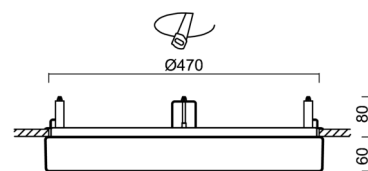

## Technisch

Arten von leuchten	Dimmbar
Befestigungsart	Halbeinbauleuchten
Basismaterial	Stahl
Schattenmaterial	opales Polymethylmethacrylat
Grundfarbe	Weiß Ral9003
Schattenfarbe	Weiß
Schatten halten	Faltsystem
Montageort	Wand / Decke
Breite	500 mm
Länge	500 mm
Höhe	68 mm
Durchmesser	ø 500 mm
Montageloch	keiner
Kabeldurchgang	2xø16mm
Energieklasse	D
Schlagfestigkeit	IK04
Betriebstemperatur	von -20°C bis +30°C