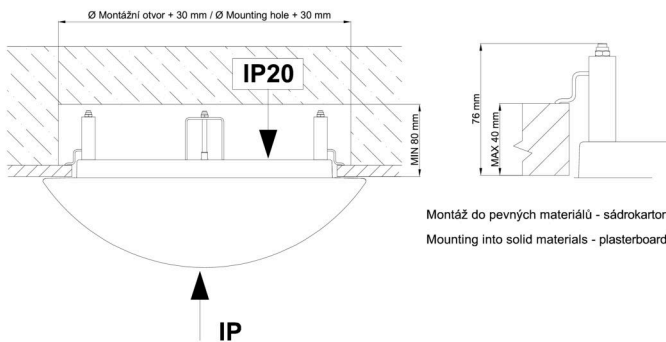

\*Die Garantie für die Batterien gilt für 12 Monate ab Kaufdatum.

Einbaumaße:

Svítlidlo nesmí být z horní strany zakryto izolací.  
Luminaire must not be covered with insulating matting.

Rozměry dutiny pro vestavné svítidlo [mm]:  
Dimensions of cavity for recessed luminaire [mm]: