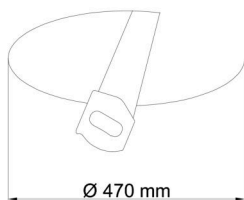

| | |
|--------------------|---------------------|
| Arten von leuchten | Klassisch on/off |
| Befestigungsart | Halbeinbauleuchten |
| Basismaterial | Stahl |
| Schattenmaterial | opales Polycarbonat |
| Grundfarbe | Weiß Ral9003 |
| Schattenfarbe | Weiß |
| Schatten halten | Faltsystem |
| Montageort | Wand / Decke |
| Breite | 500 mm |
| Länge | 500 mm |
| Höhe | 64 mm |
| Durchmesser | ø 500 mm |
| Montageloch | keiner |
| Kabeldurchgang | 2xø16mm |
| Schlagfestigkeit | IK10 |
| Betriebstemperatur | von -20°C bis +30°C |

Leuchtend

| | |
|--|--------------|
| Fotobiologische Sicherheit der Leuchte | Risk group 0 |
|--|--------------|

Eulum-Daten für Berechnungsprogramme sind unter www.osmont.cz verfügbar.

Logistik

| | |
|----------------|----------------------|
| EAN | 8591728525484 |
| Gewicht NTTO | 2.25 Kg |
| Gewicht BTTO | 2.75 Kg |
| Anzahl kartons | 1 Stck |
| Paketvolumen | 0.047 m ³ |
| Paket 1 breite | 0.51 m |
| Paket 1 länge | 0.51 m |
| Paket 1 höhe | 0.18 m |
| Garantie* | 60 Monate |

*Die Garantie für die Batterien gilt für 12 Monate ab Kaufdatum.

Einbaumaße:

Svítidlo nesmí být z horní strany zakryto izolací.
Luminaire must not be covered with insulating matting.

Rozměry dutiny pro vestavné svítidlo [mm]:
Dimensions of cavity for recessed luminaire [mm]: