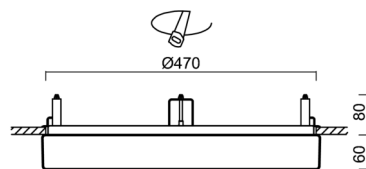

| | |
|--------------------|---------------------|
| Arten von leuchten | Klassisch on/off |
| Befestigungsart | Halbeinbauleuchten |
| Basismaterial | Stahl |
| Schattenmaterial | opales Polycarbonat |
| Grundfarbe | Weiß Ral9003 |
| Schattenfarbe | Weiß |
| Schatten halten | Faltsystem |
| Montageort | Wand / Decke |
| Breite | 500 mm |
| Länge | 500 mm |
| Höhe | 64 mm |
| Durchmesser | ø 500 mm |
| Montageloch | keiner |
| Kabeldurchgang | 2xø16mm |
| Schlagfestigkeit | IK10 |
| Betriebstemperatur | von -20°C bis +30°C |

Leuchtend

| | |
|--|--------------|
| Fotobiologische Sicherheit der Leuchte | Risk group 0 |
|--|--------------|

Eulum-Daten für Berechnungsprogramme sind unter www.osmont.cz verfügbar.

Logistik

| | |
|----------------|----------------------|
| EAN | 8591728525484 |
| Gewicht NTTO | 2.25 Kg |
| Gewicht BTTO | 2.75 Kg |
| Anzahl kartons | 1 Stck |
| Paketvolumen | 0.047 m ³ |
| Paket 1 breite | 0.51 m |
| Paket 1 länge | 0.51 m |
| Paket 1 höhe | 0.18 m |
| Garantie* | 60 Monate |