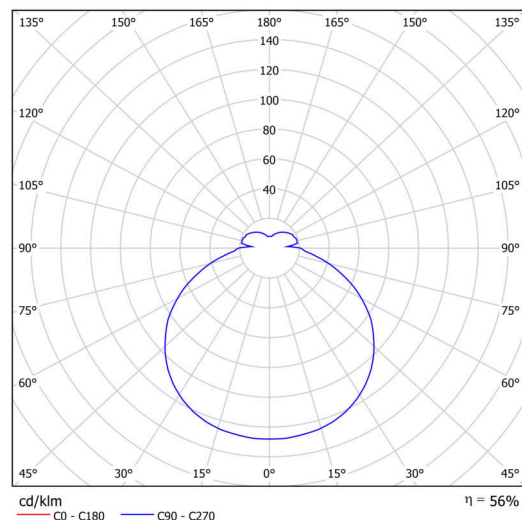

DELIA V3

Produktcode: DEL52548

Art: IN-32KNV94/PC24**

Kurzbeschreibung der leuchte: Weiße Halbeinbauleuchte mit Glühbirne ON/OFF und Polycarbonat-Schirm.

Technisch

Arten von leuchten	Klassisch on/off
Befestigungsart	Halbeinbauleuchten
Basismaterial	Stahl
Schattenmaterial	opales Polycarbonat
Grundfarbe	Weiß Ral9003
Schattenfarbe	Weiß
Schatten halten	Faltsystem
Montageort	Wand / Decke
Breite	500 mm
Länge	500 mm
Höhe	64 mm
Durchmesser	ø 500 mm
Montageloch	keiner
Kabeldurchgang	2xø16mm
Schlagfestigkeit	IK10
Betriebstemperatur	von -20°C bis +30°C

Elektrisch

Spannungstyp	AC
Wechselstrom Spannung	220 - 240 V
Energieverbrauch	3x25 W
Schutz vor Eindringen	IP44
Steckdose	E27
Klemme	Schnappklemmenblock

Leuchtend

Fotobiologische Sicherheit der Leuchte	Risk group 0

Eulum-Daten für Berechnungsprogramme sind unter www.osmont.cz verfügbar.