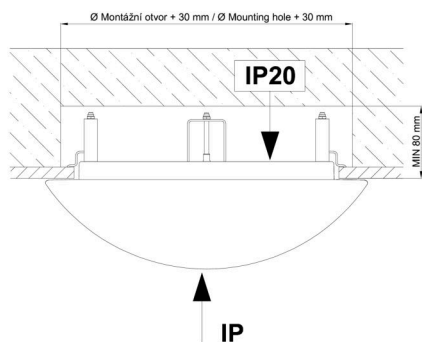

Technisch

Arten von leuchten	Corridor
Befestigungsart	Halbeinbauleuchten
Basismaterial	Stahl
Schattenmaterial	opales Polymethylmethacrylat
Grundfarbe	Weiß Ral9003
Schattenfarbe	Weiß
Schatten halten	Faltsystem
Montageort	Wand / Decke
Breite	400 mm
Länge	400 mm
Höhe	64 mm
Durchmesser	ø 400 mm
Montageloch	keiner
Kabeldurchgang	2xø16mm
Energieklasse	D
Schlagfestigkeit	IK04
Betriebstemperatur	von -20°C bis +30°C

Eulum-Daten für Berechnungsprogramme sind unter www.osmont.cz verfügbar.

Logistik

EAN	8591728075330
Gewicht NTTO	2.2 Kg
Gewicht BTTO	2.6 Kg
Anzahl kartons	1 Stck
Paketvolumen	0.031 m ³
Paket 1 breite	0.41 m
Paket 1 länge	0.42 m
Paket 1 höhe	0.18 m
Garantie*	60 Monate

*Die Garantie für die Batterien gilt für 12 Monate ab Kaufdatum.

Einbaumaße:

Svítlidlo nesmí být z horní strany zakryto izolací.
Luminaire must not be covered with insulating matting.

Rozměry dutiny pro vestavné svítidlo [mm]:
Dimensions of cavity for recessed luminaire [mm]: