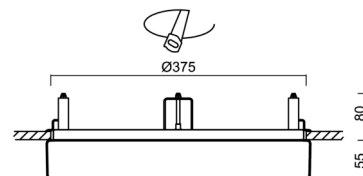

Technisch

Arten von leuchten	Corridor
Befestigungsart	Halbeinbauleuchten
Basismaterial	Stahl
Schattenmaterial	opales Polymethylmethacrylat
Grundfarbe	Weiß Ral9003
Schattenfarbe	Weiß
Schatten halten	Faltsystem
Montageort	Wand / Decke
Breite	400 mm
Länge	400 mm
Höhe	64 mm
Durchmesser	ø 400 mm
Montageloch	keiner
Kabeldurchgang	2xø16mm
Energieklasse	D
Schlagfestigkeit	IK04
Betriebstemperatur	von -20°C bis +30°C

Elektrisch

Energieverbrauch	24 W
Schutz vor Eindringen	IP44
Steckdose	LED modul
Sensor	HF
Klemme	Schnappklemmenblock
Anzahl der Leuchte pro Spannungssicherung B10A	18 Stck
Anzahl der Leuchte pro Spannungssicherung B16A	28 Stck
Anzahl der Leuchte pro Spannungssicherung C10A	30 Stck
Anzahl der Leuchte pro Spannungssicherung C16A	46 Stck