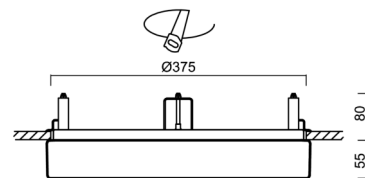

Technisch

Arten von leuchten	Dimmbar
Befestigungsart	Halbeinbauleuchten
Basismaterial	Stahl
Schattenmaterial	opales Polycarbonat
Grundfarbe	Weiß Ral9003
Schattenfarbe	Weiß
Schatten halten	Faltsystem
Montageort	Wand / Decke
Breite	400 mm
Länge	400 mm
Höhe	64 mm
Durchmesser	ø 400 mm
Montageloch	keiner
Kabeldurchgang	2xø16mm
Energieklasse	D
Schlagfestigkeit	IK10
Betriebstemperatur	von -20°C bis +30°C

Elektrisch

Energieverbrauch	34 W
Schutz vor Eindringen	IP44
Steckdose	LED modul
Klemme	Schnappklemmenblock
Anzahl der Leuchte pro Spannungssicherung B10A	18 Stck
Anzahl der Leuchte pro Spannungssicherung B16A	28 Stck
Anzahl der Leuchte pro Spannungssicherung C10A	30 Stck
Anzahl der Leuchte pro Spannungssicherung C16A	46 Stck

Eulum-Daten für Berechnungsprogramme sind unter www.osmont.cz verfügbar.

Logistik

EAN	8591728075248
Gewicht NTTO	2 Kg
Gewicht BTTO	2.4 Kg
Anzahl kartons	1 Stck
Paketvolumen	0.031 m ³
Paket 1 breite	0.41 m
Paket 1 länge	0.42 m
Paket 1 höhe	0.18 m
Garantie*	60 Monate