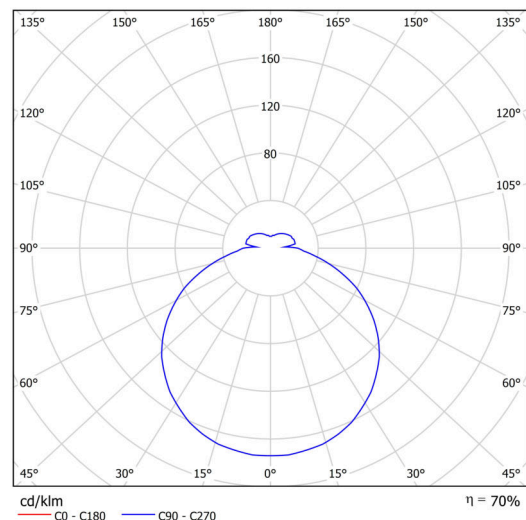

Leuchtdend

Leuchtenlichtstrom	3690 lm
Lichtstrom der quelle	5270 lm
Leuchteneffizienz	108 lm/W
Temperature	4000 K
LED-Lebensdauer L80/B10	100000 Std.
CRI	Ra80
MacAdam	3
Fotobiologische Sicherheit der Leuchte	Risk group 0