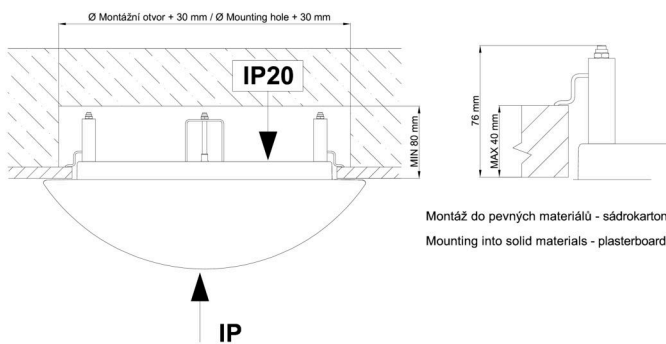

Technisch

Arten von leuchten	Dimmbar
Befestigungsart	Halbeinbauleuchten
Basismaterial	Stahl
Schattenmaterial	opales Polycarbonat
Grundfarbe	Weiß Ral9003
Schattenfarbe	Weiß
Schatten halten	Faltsystem
Montageort	Wand / Decke
Breite	400 mm
Länge	400 mm
Höhe	64 mm
Durchmesser	ø 400 mm
Montageloch	keiner
Kabeldurchgang	2xø16mm
Energieklasse	D
Schlagfestigkeit	IK10
Betriebstemperatur	von -20°C bis +30°C

*Die Garantie für die Batterien gilt für 12 Monate ab Kaufdatum.

Einbaumaße:

Svítidlo nesmí být z horní strany zakryto izolací.
Luminaire must not be covered with insulating matting.

Rozměry dutiny pro vestavné svítidlo [mm]:
Dimensions of cavity for recessed luminaire [mm]:

Montáž do pevných materiálů - sádkarton, dřevo.
Mounting into solid materials - plasterboard, wood.

Zusätzliches Sortiment:

Lampenschirm

Produktcode	Name	Farbe	Beschreibung	Bild	Zeichnung
20522	PC23	Weiß		