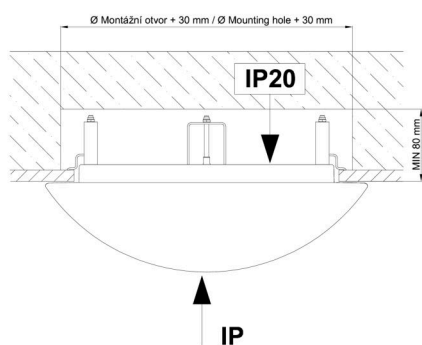

Technisch

Arten von leuchten	Corridor
Befestigungsart	Halbeinbauleuchten
Basismaterial	Stahl
Schattenmaterial	opales Polycarbonat
Grundfarbe	Weiß Ral9003
Schattenfarbe	Weiß
Schatten halten	Faltsystem
Montageort	Wand / Decke
Breite	400 mm
Länge	400 mm
Höhe	64 mm
Durchmesser	ø 400 mm
Montageloch	keiner
Kabeldurchgang	2xø16mm
Energieklasse	D
Schlagfestigkeit	IK10
Betriebstemperatur	von -20°C bis +30°C

Eulum-Daten für Berechnungsprogramme sind unter www.osmont.cz verfügbar.

Logistik

EAN	8591728075217
Gewicht NTTO	2.2 Kg
Gewicht BTTO	2.6 Kg
Anzahl kartons	1 Stck
Paketvolumen	0.031 m ³
Paket 1 breite	0.41 m
Paket 1 länge	0.42 m
Paket 1 höhe	0.18 m
Garantie*	60 Monate

*Die Garantie für die Batterien gilt für 12 Monate ab Kaufdatum.

Einbaumaße:

Svítlidlo nesmí být z horní strany zakryto izolací.
Luminaire must not be covered with insulating matting.

Rozměry dutiny pro vestavné svítidlo [mm]:
Dimensions of cavity for recessed luminaire [mm]: