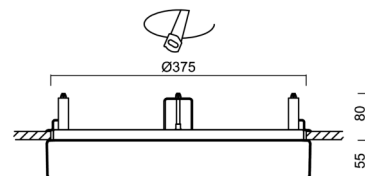

Technisch

Arten von leuchten	Corridor
Befestigungsart	Halbeinbauleuchten
Basismaterial	Stahl
Schattenmaterial	opales Polycarbonat
Grundfarbe	Weiß Ral9003
Schattenfarbe	Weiß
Schatten halten	Faltsystem
Montageort	Wand / Decke
Breite	400 mm
Länge	400 mm
Höhe	64 mm
Durchmesser	ø 400 mm
Montageloch	keiner
Kabeldurchgang	2xø16mm
Energieklasse	D
Schlagfestigkeit	IK10
Betriebstemperatur	von -20°C bis +30°C