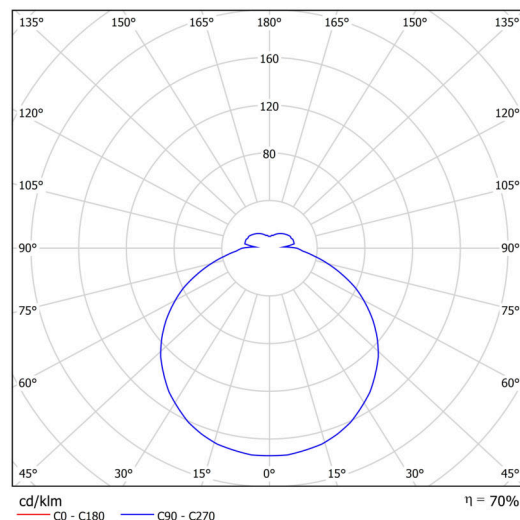

Leuchtend

Leuchtenlichtstrom	2740 lm
Lichtstrom der quelle	3910 lm
Leuchteneffizienz	114 lm/W
Temperature	4000 K
LED-Lebensdauer L80/B10	100000 Std.
CRI	Ra80
MacAdam	3
Fotobiologische Sicherheit der Leuchte	Risk group 0