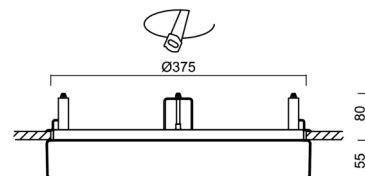

Technisch

Arten von leuchten	Dimmbar
Befestigungsart	Halbeinbauleuchten
Basismaterial	Stahl
Schattenmaterial	opales Polycarbonat
Grundfarbe	Weiß Ral9003
Schattenfarbe	Weiß
Schatten halten	Faltsystem
Montageort	Wand / Decke
Breite	400 mm
Länge	400 mm
Höhe	64 mm
Durchmesser	ø 400 mm
Montageloch	keiner
Kabeldurchgang	2xø16mm
Energieklasse	D
Schlagfestigkeit	IK10
Betriebstemperatur	von -20°C bis +30°C

Elektrisch

Energieverbrauch	24 W
Schutz vor Eindringen	IP44
Steckdose	LED modul
Klemme	Schnappklemmenblock
Anzahl der Leuchte pro Spannungssicherung B10A	18 Stck
Anzahl der Leuchte pro Spannungssicherung B16A	28 Stck
Anzahl der Leuchte pro Spannungssicherung C10A	30 Stck
Anzahl der Leuchte pro Spannungssicherung C16A	46 Stck