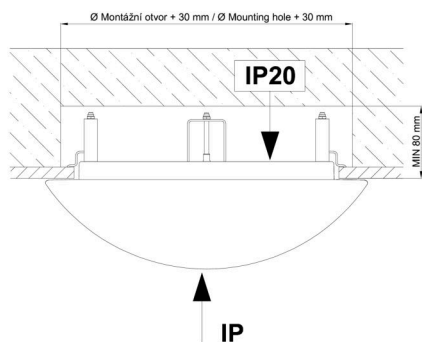

Technisch

Arten von leuchten	Dimmbar
Befestigungsart	Halbeinbauleuchten
Basismaterial	Stahl
Schattenmaterial	opales Polycarbonat
Grundfarbe	Weiß Ral9003
Schattenfarbe	Weiß
Schatten halten	Faltsystem
Montageort	Wand / Decke
Breite	400 mm
Länge	400 mm
Höhe	64 mm
Durchmesser	ø 400 mm
Montageloch	keiner
Kabeldurchgang	2xø16mm
Energieklasse	D
Schlagfestigkeit	IK10
Betriebstemperatur	von -20°C bis +30°C

Eulum-Daten für Berechnungsprogramme sind unter www.osmont.cz verfügbar.

Logistik

EAN	8591728075200
Gewicht NTTO	2 Kg
Gewicht BTTO	2.4 Kg
Anzahl kartons	1 Stck
Paketvolumen	0.031 m ³
Paket 1 breite	0.41 m
Paket 1 länge	0.42 m
Paket 1 höhe	0.18 m
Garantie*	60 Monate

*Die Garantie für die Batterien gilt für 12 Monate ab Kaufdatum.

Einbaumaße:

Svítlidlo nesmí být z horní strany zakryto izolací.
Luminaire must not be covered with insulating matting.

Rozměry dutiny pro vestavné svítidlo [mm]:
Dimensions of cavity for recessed luminaire [mm]: