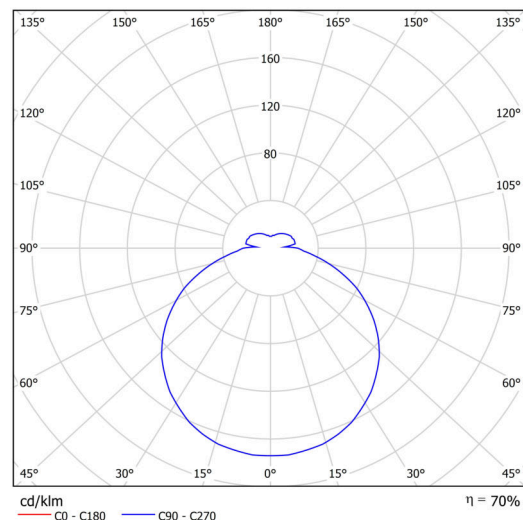

Leuchtdend

Leuchtenlichtstrom	2740 lm
Lichtstrom der quelle	3910 lm
Leuchteneffizienz	114 lm/W
Temperature	4000 K
LED-Lebensdauer L80/B10	100000 Std.
CRI	Ra80
MacAdam	3
Fotobiologische Sicherheit der Leuchte	Risk group 0