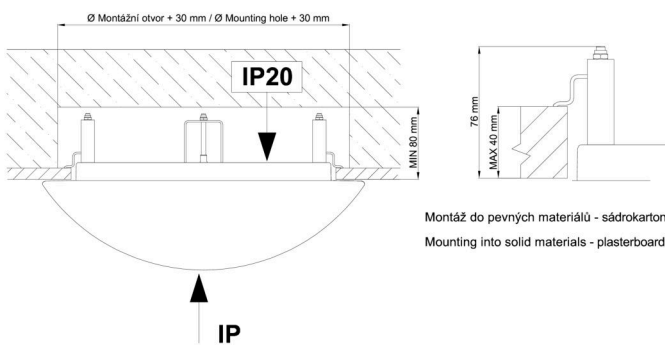

\*Die Garantie für die Batterien gilt für 12 Monate ab Kaufdatum.

Einbaumaße:

Svítidlo nesmí být z horní strany zakryto izolací.  
Luminaire must not be covered with insulating matting.

Rozměry dutiny pro vestavné svítidlo [mm]:  
Dimensions of cavity for recessed luminaire [mm]: