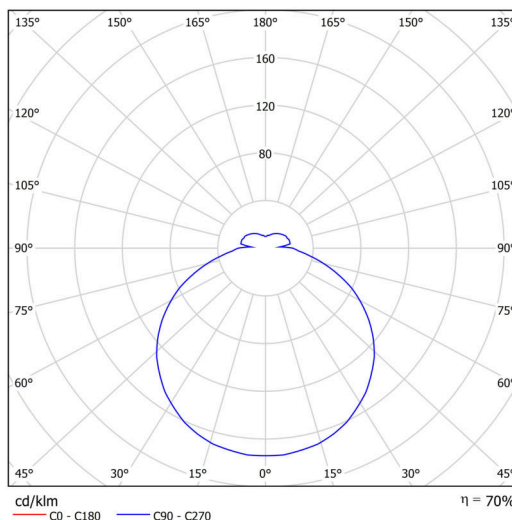

Leuchtend

Leuchtenlichtstrom	3540 lm
Lichtstrom der quelle	5050 lm
Leuchteneffizienz	104 lm/W
Temperature	3000 K
LED-Lebensdauer L80/B10	100000 Std.
CRI	Ra80
MacAdam	3
Fotobiologische Sicherheit der Leuchte	Risk group 0