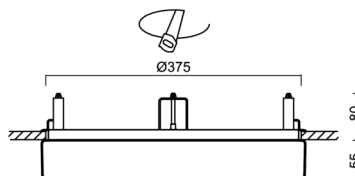

## Technisch

Arten von leuchten	Corridor
Befestigungsart	Halbeinbauleuchten
Basismaterial	Stahl
Schattenmaterial	opales Polymethylmethacrylat
Grundfarbe	Weiß Ral9003
Schattenfarbe	Weiß
Schatten halten	Faltsystem
Montageort	Wand / Decke
Breite	400 mm
Länge	400 mm
Höhe	64 mm
Durchmesser	ø 400 mm
Montageloch	keiner
Kabeldurchgang	2xø16mm
Energieklasse	D
Schlagfestigkeit	IK04
Betriebstemperatur	von -20°C bis +30°C