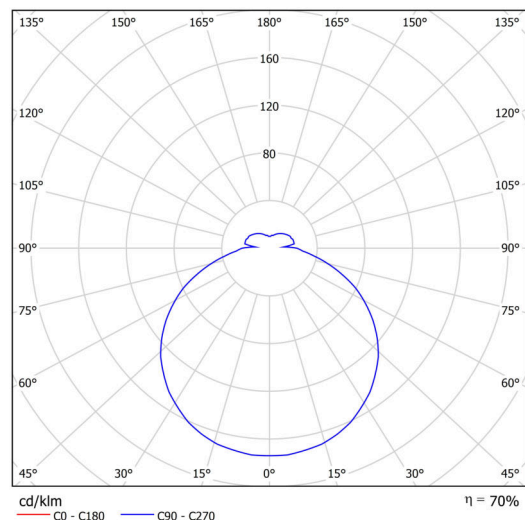

Leuchtdend

Leuchtenlichtstrom	2630 lm
Lichtstrom der quelle	3750 lm
Leuchteneffizienz	109 lm/W
Temperature	3000 K
LED-Lebensdauer L80/B10	100000 Std.
CRI	Ra80
MacAdam	3
Fotobiologische Sicherheit der Leuchte	Risk group 0