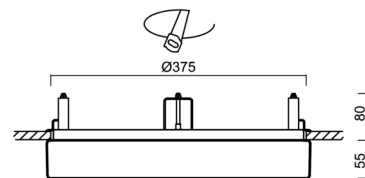

Technisch

Arten von leuchten	Dimmbar
Befestigungsart	Halbeinbauleuchten
Basismaterial	Stahl
Schattenmaterial	opales Polycarbonat
Grundfarbe	Weiß Ral9003
Schattenfarbe	Weiß
Schatten halten	Faltsystem
Montageort	Wand / Decke
Breite	400 mm
Länge	400 mm
Höhe	64 mm
Durchmesser	ø 400 mm
Montageloch	keiner
Kabeldurchgang	2xø16mm
Energieklasse	D
Schlagfestigkeit	IK10
Betriebstemperatur	von -20°C bis +30°C

Elektrisch

Energieverbrauch	24 W
Schutz vor Eindringen	IP44
Steckdose	LED modul
Klemme	Schnappklemmenblock
Anzahl der Leuchte pro Spannungssicherung B10A	18 Stck
Anzahl der Leuchte pro Spannungssicherung B16A	28 Stck
Anzahl der Leuchte pro Spannungssicherung C10A	30 Stck
Anzahl der Leuchte pro Spannungssicherung C16A	46 Stck

Eulum-Daten für Berechnungsprogramme sind unter www.osmont.cz verfügbar.

Logistik

EAN	8591728074760
Gewicht NTTO	2 Kg
Gewicht BTTO	2.4 Kg
Anzahl kartons	1 Stck
Paketvolumen	0.031 m ³
Paket 1 breite	0.41 m
Paket 1 länge	0.42 m
Paket 1 höhe	0.18 m
Garantie*	60 Monate