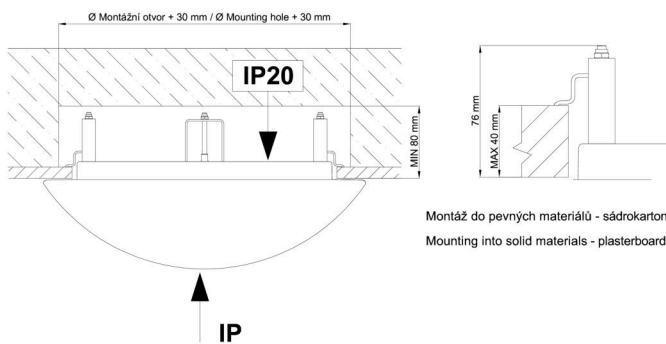

Technisch

Arten von leuchten	Dimmbar
Befestigungsart	Halbeinbauleuchten
Basismaterial	Stahl
Schattenmaterial	opales Polycarbonat
Grundfarbe	Weiß Ral9003
Schattenfarbe	Weiß
Schatten halten	Faltsystem
Montageort	Wand / Decke
Breite	400 mm
Länge	400 mm
Höhe	64 mm
Durchmesser	ø 400 mm
Montageloch	keiner
Kabeldurchgang	2xø16mm
Energieklasse	D
Schlagfestigkeit	IK10
Betriebstemperatur	von -20°C bis +30°C

*Die Garantie für die Batterien gilt für 12 Monate ab Kaufdatum.

Einbaumaße:

Svítlidlo nesmí být z horní strany zakryto izolací.
Luminaire must not be covered with insulating matting.

Rozměry dutiny pro vestavné svítidlo [mm]:
Dimensions of cavity for recessed luminaire [mm]:

Montáž do pevných materiálů - sádkarton, dřevo.
Mounting into solid materials - plasterboard, wood.

Zusätzliches Sortiment:

Lampenschirm

Produktcode	Name	Farbe	Beschreibung	Bild	Zeichnung
20522	PC23	Weiß		