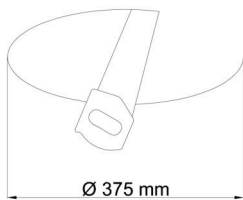

Technisch

Arten von leuchten	Dimmbar
Befestigungsart	Halbeinbauleuchten
Basismaterial	Stahl
Schattenmaterial	opales Polycarbonat
Grundfarbe	Weiß Ral9003
Schattenfarbe	Weiß
Schatten halten	Faltsystem
Montageort	Wand / Decke
Breite	400 mm
Länge	400 mm
Höhe	64 mm
Durchmesser	ø 400 mm
Montageloch	keiner
Kabeldurchgang	2xø16mm
Energieklasse	D
Schlagfestigkeit	IK10
Betriebstemperatur	von -20°C bis +30°C

Eulum-Daten für Berechnungsprogramme sind unter www.osmont.cz verfügbar.

Logistik

EAN	8591728074760
Gewicht NTTO	2 Kg
Gewicht BTTO	2.4 Kg
Anzahl kartons	1 Stck
Paketvolumen	0.031 m ³
Paket 1 breite	0.41 m
Paket 1 länge	0.42 m
Paket 1 höhe	0.18 m
Garantie*	60 Monate

*Die Garantie für die Batterien gilt für 12 Monate ab Kaufdatum.

Einbaumaße:

Svítlidlo nesmí být z horní strany zakryto izolací.
Luminaire must not be covered with insulating matting.

Rozměry dutiny pro vestavné svítidlo [mm]:
Dimensions of cavity for recessed luminaire [mm]: