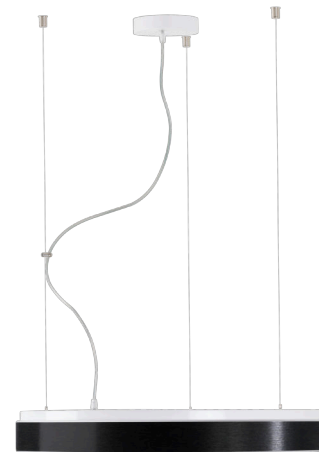

DELIA LC4

LED-6L51EMP1050ZLN10/PM25C/L100 4K##

WWW.OSMONT.CZ

DELIA LC4

Produktcode: DEL69923

Art: LED-6L51EMP1050ZLN10/PM25C/L100 4K##

Kurzbeschreibung der leuchte: Weiße LED-Pendelleuchte ON/OFF und PMMA-Schirm.

Technisch

Arten von leuchten	Klassisch on/off
Befestigungsart	Aufgehängt - Draht
Basismaterial	Stahl
Schattenmaterial	opales Polymethylmethacrylat
Grundfarbe	Weiß Ral9003
Schattenfarbe	Weiß schwarz
Schatten halten	Faltsystem
Montageort	Decke
Breite	650 mm
Länge	650 mm
Höhe	85 mm
Durchmesser	ø 650 mm
Scharnierlänge	1000 mm
Montageloch	2xø5mm
Kabeldurchgang	2xø16mm
Energieklasse	D
Schlagfestigkeit	IK04
Betriebstemperatur	von -20°C bis +30°C

Elektrisch

Energieverbrauch	100 W
Schutz vor Eindringen	IP40
Steckdose	LED modul
Klemme	Schraubklemmenblock
Anzahl der Leuchte pro Spannungssicherung B10A	18 Stck
Anzahl der Leuchte pro Spannungssicherung B16A	29 Stck
Anzahl der Leuchte pro Spannungssicherung C10A	18 Stck
Anzahl der Leuchte pro Spannungssicherung C16A	29 Stck

Einbaumaße:

Zusätzliches Sortiment:

Lampenschirm

Produktcode	Name	Farbe	Beschreibung	Bild	Zeichnung
20573	PM25C	Weiß schwarz		