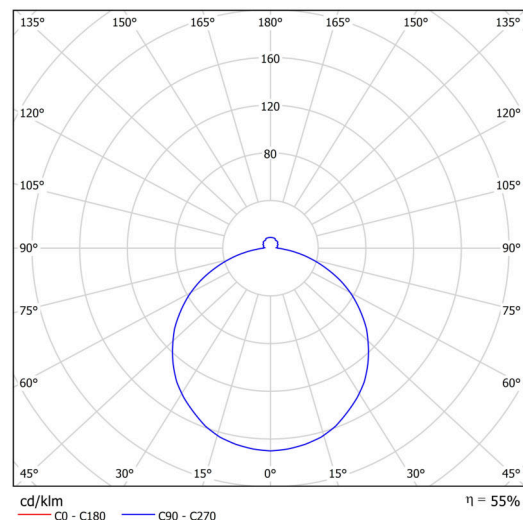

Leuchtend

Leuchtenlichtstrom	10430 lm
Lichtstrom der quelle	15810 lm
Leuchteneffizienz	104 lm/W
Temperature	4000 K
LED-Lebensdauer L80/B10	100000 Std.
CRI	Ra80
MacAdam	3
Fotobiologische Sicherheit der Leuchte	Risk group 0