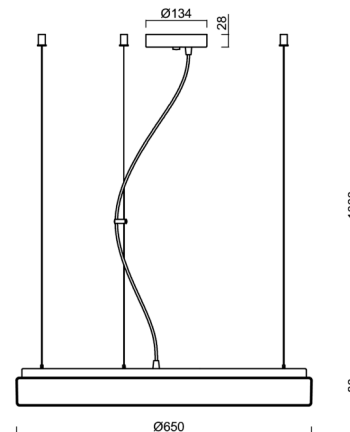

DELIA LC4

LED-6L51EMP1050ZLN10/PM25C/L100 4K##

WWW.OSMONT.CZ

DELIA LC4

Produktcode: DEL69923

Art: LED-6L51EMP1050ZLN10/PM25C/L100 4K##

Kurzbeschreibung der leuchte: Weiße LED-Pendelleuchte ON/OFF und PMMA-Schirm.

Technisch

Arten von leuchten	Klassisch on/off
Befestigungsart	Aufgehängt - Draht
Basismaterial	Stahl
Schattenmaterial	opales Polymethylmethacrylat
Grundfarbe	Weiß Ral9003
Schattenfarbe	Weiß schwarz
Schatten halten	Faltsystem
Montageort	Decke
Breite	650 mm
Länge	650 mm
Höhe	85 mm
Durchmesser	ø 650 mm
Scharnierlänge	1000 mm
Montageloch	2xø5mm
Kabeldurchgang	2xø16mm
Energieklasse	D
Schlagfestigkeit	IK04
Betriebstemperatur	von -20°C bis +30°C

Elektrisch

Energieverbrauch	100 W
Schutz vor Eindringen	IP40
Steckdose	LED modul
Klemme	Schraubklemmenblock
Anzahl der Leuchte pro Spannungssicherung B10A	18 Stck
Anzahl der Leuchte pro Spannungssicherung B16A	29 Stck
Anzahl der Leuchte pro Spannungssicherung C10A	18 Stck
Anzahl der Leuchte pro Spannungssicherung C16A	29 Stck

Einbaumaße:

Zusätzliches Sortiment:

Lampenschirm

Produktcode	Name	Farbe	Beschreibung	Bild	Zeichnung
20573	PM25C	Weiß schwarz		