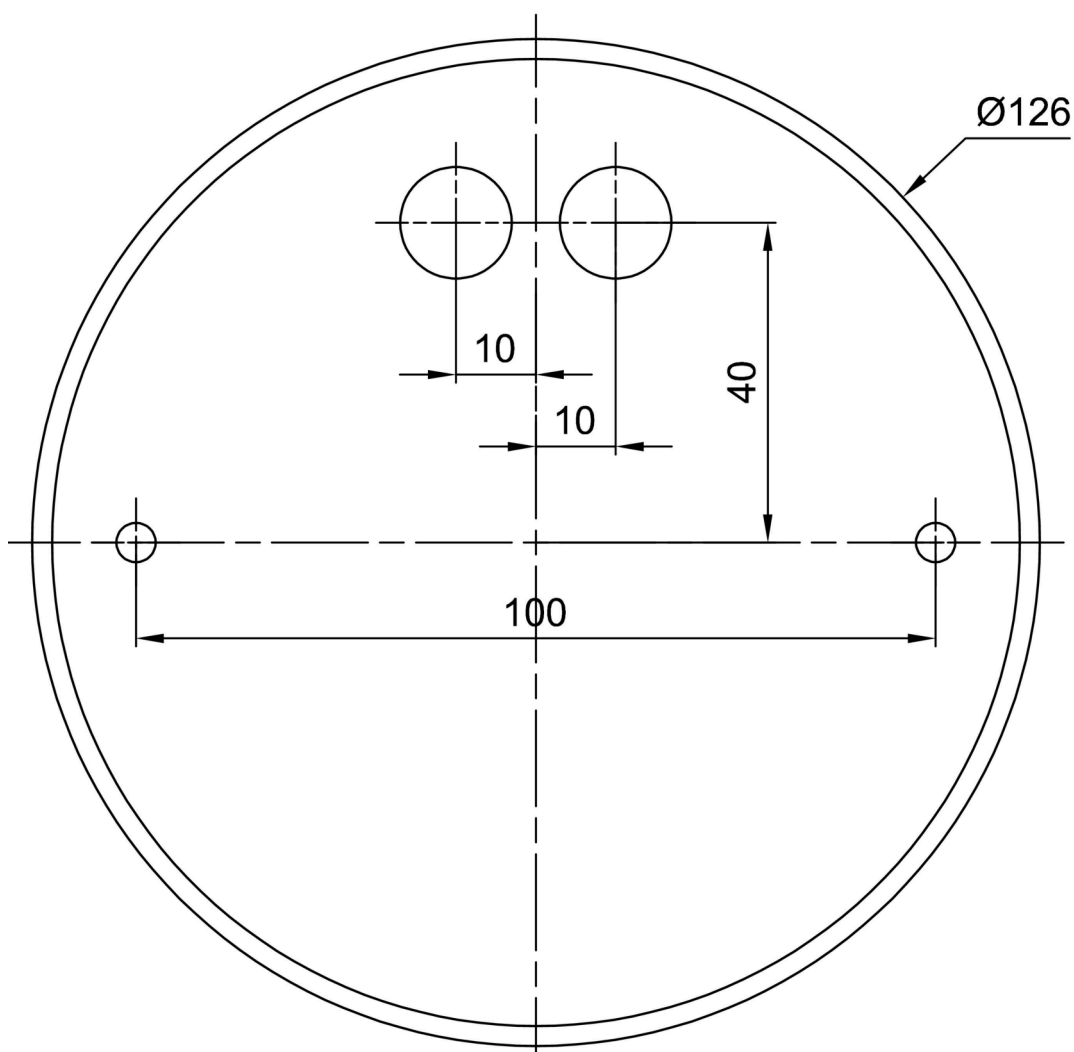

Technisch

Arten von leuchten	Klassisch on/off
Befestigungsart	Aufgehängt - Draht
Basismaterial	Stahl
Schattenmaterial	opales Polymethylmethacrylat
Grundfarbe	Weiß Ral9003
Schattenfarbe	Weiß schwarz
Schatten halten	Faltsystem
Montageort	Decke
Breite	650 mm
Länge	650 mm
Höhe	85 mm
Durchmesser	ø 650 mm
Scharnierlänge	1000 mm
Montageloch	2xø5mm
Kabeldurchgang	2xø16mm
Energieklasse	D
Schlagfestigkeit	IK04
Betriebstemperatur	von -20°C bis +30°C

Einbaumaße:

Zusätzliches Sortiment:

Lampenschirm

Produktcode	Name	Farbe	Beschreibung	Bild	Zeichnung
20573	PM25C	Weiß schwarz		