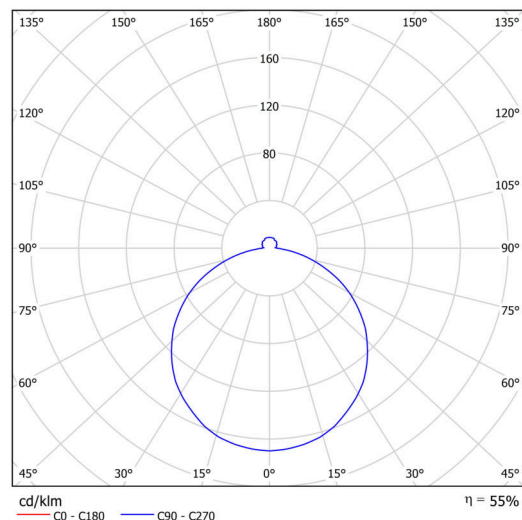

Technische Daten

Arten von leuchten	Klassisch on/off
Befestigungsart	Aufgehängt - Draht
Basismaterial	Stahl
Schattenmaterial	opales Polycarbonat
Grundfarbe	Weiß Ral9003
Schattenfarbe	Weiß schwarz
Schatten halten	Faltsystem
Montageort	Decke
Breite	650 mm
Länge	650 mm
Höhe	80 mm
Durchmesser	ø 650 mm
Scharnierlänge	1000 mm
Montageloch	2xø5mm
Kabeldurchgang	2xø16mm
Schlagfestigkeit	IK10
Betriebstemperatur	von -20°C bis +30°C

Elektrische Daten

Energieverbrauch	4x25 W
Schutz vor Eindringen	IP40
Steckdose	E27
Klemme	Schraubklemmenblock

Leuchtende Daten

Fotobiologische Sicherheit der Leuchte	Risk group 0
--	--------------

Eulum-Daten für Berechnungsprogramme sind unter www.osmont.cz verfügbar.

Produktcode	Name	Farbe	Bild	Zeichnung
20722	PC25C	Weiß schwarz		