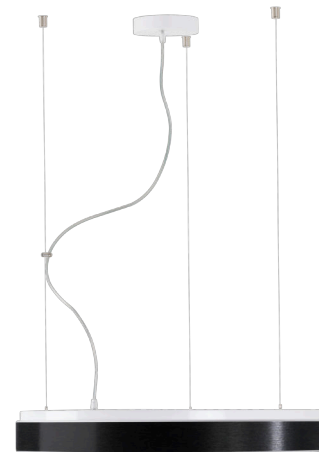

DELIA LC4

IN-42ZLN10/PC25C/L100**

WWW.OSMONT.CZ

DELIA LC4

Produktcode: DEL58847

Art: IN-42ZLN10/PC25C/L100**

Kurzbeschreibung der leuchte: Farbe Weiß | Pendelleuchte E27 EIN/AUS | Opal-Polycarbonat-Schirm (PC) mit schwarzem Zierstreifen | Stahlseil-Pendelleuchte (mit Anschlusskabel) 100 cm |

Technische Daten

Arten von leuchten	Klassisch on/off
Befestigungsart	Aufgehängt - Draht
Basismaterial	Stahl
Schattenmaterial	opales Polycarbonat
Grundfarbe	Weiß Ral9003
Schattenfarbe	Weiß schwarz
Schatten halten	Faltsystem
Montageort	Decke
Breite	650 mm
Länge	650 mm
Höhe	80 mm
Durchmesser	ø 650 mm
Scharnierlänge	1000 mm
Montageloch	2xø5mm
Kabeldurchgang	2xø16mm
Schlagfestigkeit	IK10
Betriebstemperatur	von -20°C bis +30°C

Elektrische Daten

Energieverbrauch	4x25 W
Schutz vor Eindringen	IP40
Steckdose	E27
Klemme	Schraubklemmenblock

Leuchtende Daten

Fotobiologische Sicherheit der Leuchte	Risk group 0
--	--------------

Eulum-Daten für Berechnungsprogramme sind unter www.osmont.cz verfügbar.

Produktcode	Name	Farbe	Bild	Zeichnung
20722	PC25C	Weiß schwarz		