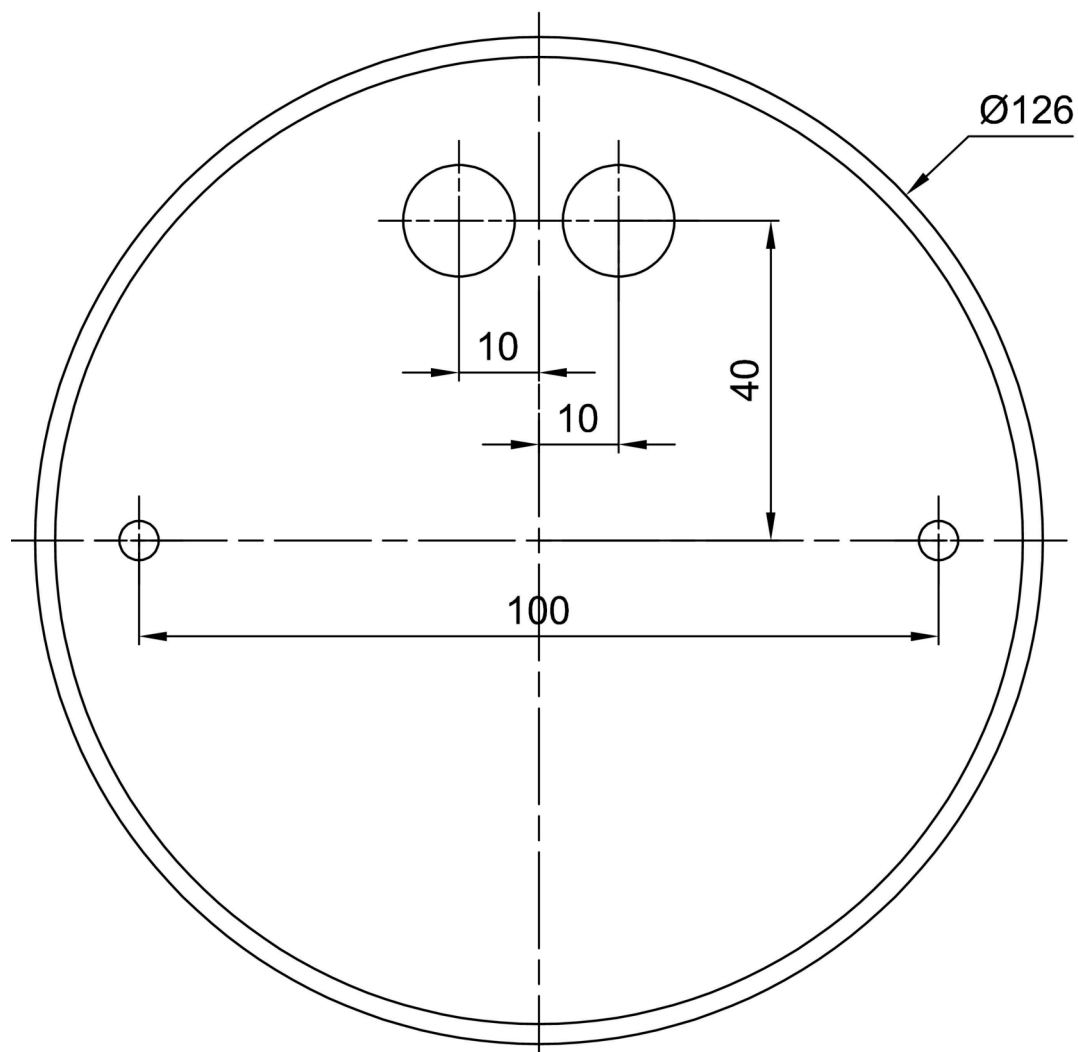

Logistische Daten

EAN	8591728193409
Gewicht NTTO	5.3 Kg
Gewicht BTTO	6.3 Kg
Garantie*	60 Monate

*Die Garantie für die Batterien gilt für 36 Monate ab Kaufdatum.

Einbaumaße: