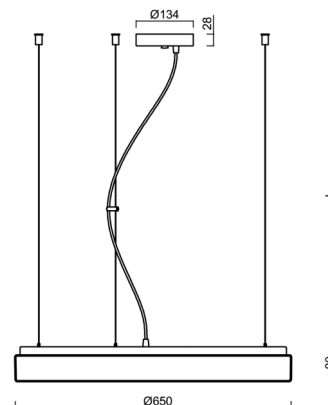

DELIA LC4

IN-42ZLN10/PC25C/L100**

WWW.OSMONT.CZ

DELIA LC4

Produktcode: DEL58847

Art: IN-42ZLN10/PC25C/L100**

Kurzbeschreibung der leuchte: Farbe Weiß | Pendelleuchte E27 EIN/AUS | Opal-Polycarbonat-Schirm (PC) mit schwarzem Zierstreifen | Stahlseil-Pendelleuchte (mit Anschlusskabel) 100 cm |

Technische Daten

Arten von leuchten	Klassisch on/off
Befestigungsart	Aufgehängt - Draht
Basismaterial	Stahl
Schattenmaterial	opales Polycarbonat
Grundfarbe	Weiß Ral9003
Schattenfarbe	Weiß schwarz
Schatten halten	Faltsystem
Montageort	Decke
Breite	650 mm
Länge	650 mm
Höhe	80 mm
Durchmesser	ø 650 mm
Scharnierlänge	1000 mm
Montageloch	2xø5mm
Kabeldurchgang	2xø16mm
Schlagfestigkeit	IK10
Betriebstemperatur	von -20°C bis +30°C

Elektrische Daten

Energieverbrauch	4x25 W
Schutz vor Eindringen	IP40
Steckdose	E27
Klemme	Schraubklemmenblock

Leuchtende Daten

Fotobiologische Sicherheit der Leuchte	Risk group 0
--	--------------

Eulum-Daten für Berechnungsprogramme sind unter www.osmont.cz verfügbar.

Logistische Daten

EAN	8591728193409
Gewicht NTTO	5.3 Kg
Gewicht BTTO	6.3 Kg
Garantie*	60 Monate

*Die Garantie für die Batterien gilt für 36 Monate ab Kaufdatum.

Einbaumaße:

Zusätzliches Sortiment:

Lampenschirm