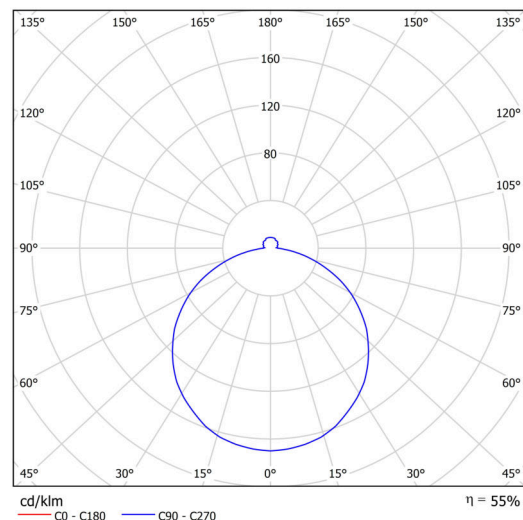

Leuchtdend

Fotobiologische Sicherheit der Leuchte	Risk group 0

Eulum-Daten für Berechnungsprogramme sind unter www.osmont.cz verfügbar.