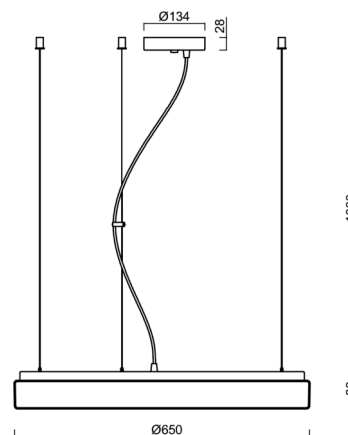

DELIA LC4

IN-42ZL11/PM25C/L100**

WWW.OSMONT.CZ

DELIA LC4

Produktcode: DEL52630

Art: IN-42ZL11/PM25C/L100**

Kurzbeschreibung der leuchte: Weiße Pendelleuchte mit Glühbirne ON/OFF und PMMA-Schirm.

Technisch

Arten von leuchten	Klassisch on/off
Befestigungsart	Aufgehängt - Draht
Basismaterial	Stahl
Schattenmaterial	opales Polymethylmethacrylat
Grundfarbe	Weiß Ral9003
Schattenfarbe	Weiß schwarz
Schatten halten	Faltsystem
Montageort	Decke
Breite	650 mm
Länge	650 mm
Höhe	85 mm
Durchmesser	ø 650 mm
Scharnierlänge	1000 mm
Montageloch	2xø5mm
Kabeldurchgang	2xø16mm
Schlagfestigkeit	IK04
Betriebstemperatur	von -20°C bis +30°C

Eulum-Daten für Berechnungsprogramme sind unter www.osmont.cz verfügbar.

Logistik

EAN	8591728526306
Gewicht NTTO	5.3 Kg
Gewicht BTTO	6.3 Kg
Anzahl kartons	1 Stck
Paketvolumen	0.08 m ³
Paket 1 breite	0.68 m
Paket 1 länge	0.69 m
Paket 1 höhe	0.17 m
Garantie*	60 Monate

*Die Garantie für die Batterien gilt für 12 Monate ab Kaufdatum.

Einbaumaße:

Zusätzliches Sortiment:

Lampenschirm

Produktcode	Name	Farbe	Beschreibung	Bild	Zeichnung
20573	PM25C	Weiß schwarz		