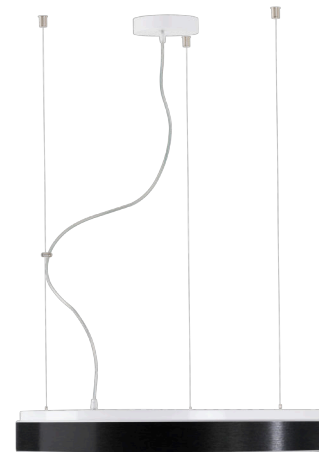

DELIA LC4

IN-42ZL11/PM25C/L100**

WWW.OSMONT.CZ

DELIA LC4

Produktcode: DEL52630

Art: IN-42ZL11/PM25C/L100**

Kurzbeschreibung der leuchte: Weiße Pendelleuchte mit Glühbirne ON/OFF und PMMA-Schirm.

Technisch

Arten von leuchten	Klassisch on/off
Befestigungsart	Aufgehängt - Draht
Basismaterial	Stahl
Schattenmaterial	opales Polymethylmethacrylat
Grundfarbe	Weiß Ral9003
Schattenfarbe	Weiß schwarz
Schatten halten	Faltsystem
Montageort	Decke
Breite	650 mm
Länge	650 mm
Höhe	85 mm
Durchmesser	ø 650 mm
Scharnierlänge	1000 mm
Montageloch	2xø5mm
Kabeldurchgang	2xø16mm
Schlagfestigkeit	IK04
Betriebstemperatur	von -20°C bis +30°C

Elektrisch

Spannungstyp	AC
Wechselstrom Spannung	220 - 240 V
Energieverbrauch	4x25 W
Schutz vor Eindringen	IP40
Steckdose	E27
Klemme	Schraubklemmenblock

Leuchtdend

Fotobiologische Sicherheit der Leuchte	Risk group 0
--	--------------