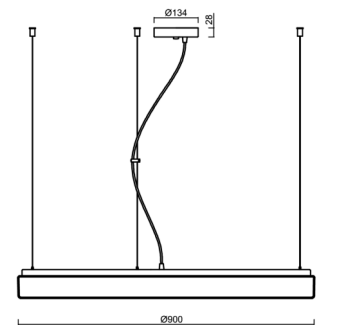

DELIA L5

IN-62ZLN11/PC26/L100**

WWW.OSMONT.CZ

DELIA L5

Produktcode: DEL58838

Art: IN-62ZLN11/PC26/L100**

Kurzbeschreibung der leuchte: Farbe: Weiß | Pendelleuchte E27 EIN/AUS | Opal-Polycarbonat-Schirm (PC) | Stahlseil-Pendelleuchte (mit Netzkabel) 100 cm |

Technische Daten

Arten von leuchten	Klassisch on/off
Befestigungsart	Aufgehängt - Draht
Basismaterial	Stahl
Schattenmaterial	opales Polycarbonat
Grundfarbe	Weiß Ral9003
Schattenfarbe	Weiß
Schatten halten	Faltsystem
Montageort	Decke
Breite	900 mm
Länge	900 mm
Höhe	85 mm
Durchmesser	ø 900 mm
Scharnierlänge	1000 mm
Montageloch	2xø5mm
Kabeldurchgang	2xø16mm
Schlagfestigkeit	IK10
Betriebstemperatur	von -20°C bis +30°C

Elektrische Daten

Energieverbrauch	6x25 W
Schutz vor Eindringen	IP40
Steckdose	E27
Klemme	Schraubklemmenblock

Leuchtende Daten

Fotobiologische Sicherheit der Leuchte	Risk group 0
--	--------------

Eulum-Daten für Berechnungsprogramme sind unter www.osmont.cz verfügbar.

Logistische Daten

EAN	8591728193317
Gewicht NTTO	9.3 Kg
Gewicht BTTO	11.5 Kg
Garantie*	60 Monate

*Die Garantie für die Batterien gilt für 36 Monate ab Kaufdatum.

Einbaumaße:

Zusätzliches Sortiment:

Lampenschirm