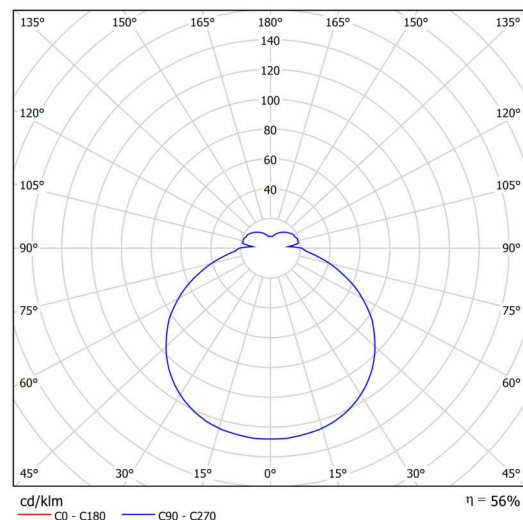

Technische Daten

Arten von leuchten	Klassisch on/off
Befestigungsart	Aufgehängt - Draht
Basismaterial	Stahl
Schattenmaterial	opales Polycarbonat
Grundfarbe	Weiß Ral9003
Schattenfarbe	Weiß
Schatten halten	Faltsystem
Montageort	Decke
Breite	900 mm
Länge	900 mm
Höhe	85 mm
Durchmesser	ø 900 mm
Scharnierlänge	1000 mm
Montageloch	2xø5mm
Kabeldurchgang	2xø16mm
Schlagfestigkeit	IK10
Betriebstemperatur	von -20°C bis +30°C

Elektrische Daten

Energieverbrauch	6x25 W
Schutz vor Eindringen	IP40
Steckdose	E27
Klemme	Schraubklemmenblock

Leuchtende Daten

Fotobiologische Sicherheit der Leuchte	Risk group 0
--	--------------

Eulum-Daten für Berechnungsprogramme sind unter www.osmont.cz verfügbar.

Produktcode	Name	Farbe	Bild	Zeichnung
20655	PC26	Weiß		