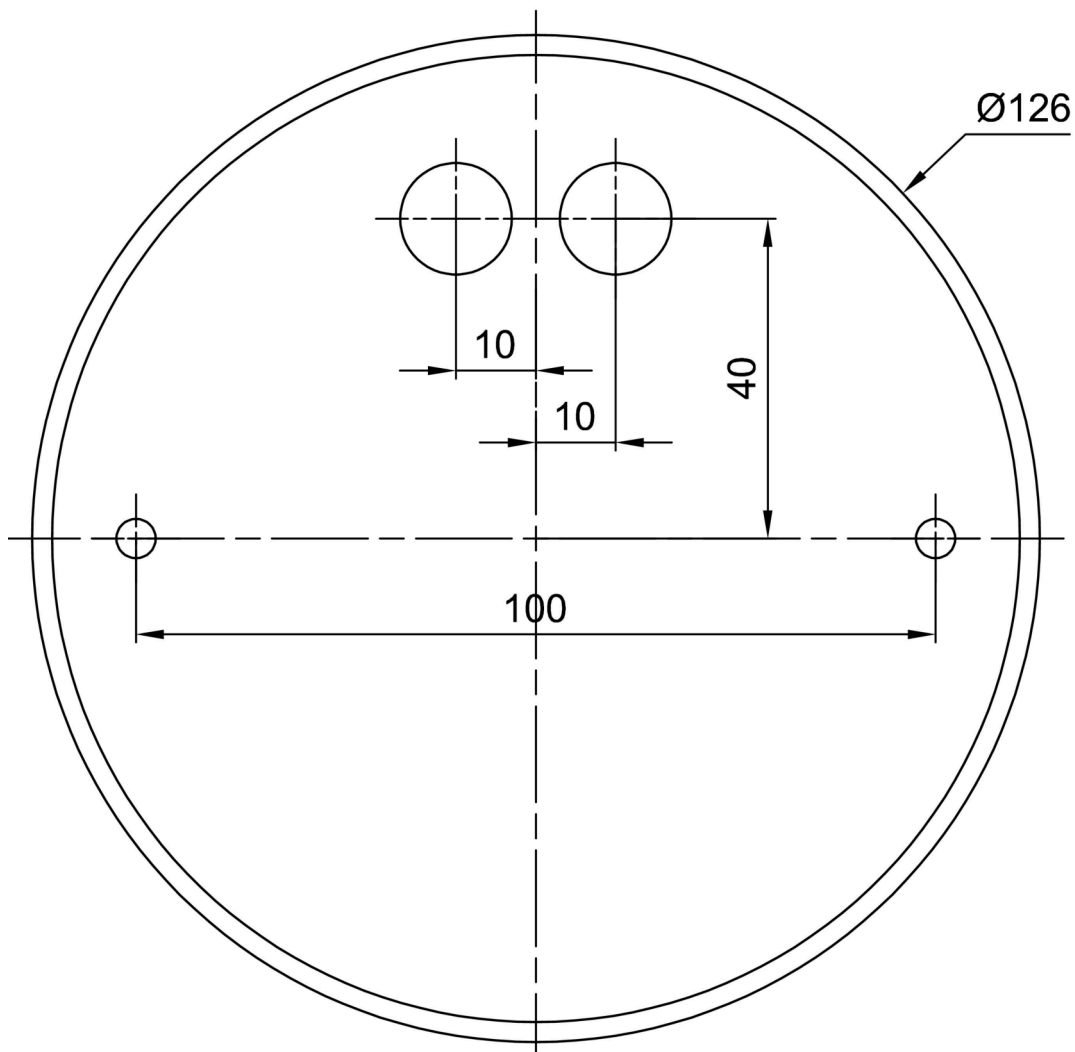

Logistische Daten

EAN	8591728193317
Gewicht NTTO	9.3 Kg
Gewicht BTTO	11.5 Kg
Garantie*	60 Monate

*Die Garantie für die Batterien gilt für 36 Monate ab Kaufdatum.

Einbaumaße: