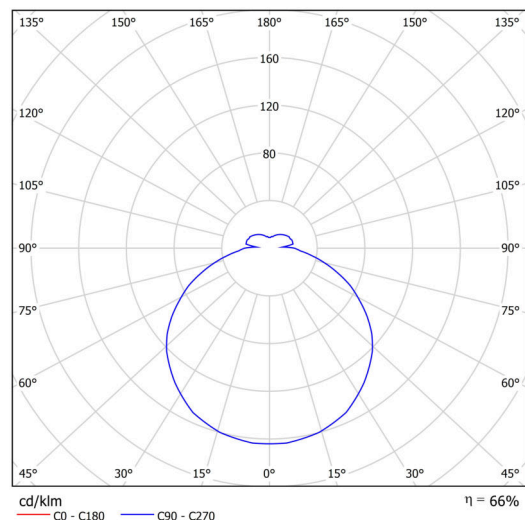

Leuchtend

Leuchtenlichtstrom	5110 lm
Lichtstrom der quelle	7740 lm
Leuchteneffizienz	106 lm/W
Temperature	3000 K
LED-Lebensdauer L80/B10	100000 Std.
CRI	Ra80
MacAdam	3
Fotobiologische Sicherheit der Leuchte	Risk group 0