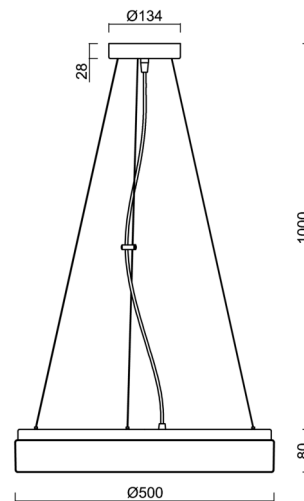

# DELIA L3

Produktcode: DEL68432

Art: LED-1L20EMP1050ZLN94/PC24/L100 B 3K##

Kurzbeschreibung der leuchte: Weiß Farbel Pendelleuchte  
LED-Leuchte EIN/AUS | Multipower-Treiber | Opaler Schirm aus Polycarbonat (PC)| Stahlseile Anhänger (mit Zuleitung) 100 cm |

## Technisch

Arten von leuchten	Klassisch on/off
Befestigungsart	Aufgehängt - Draht
Basismaterial	Stahl
Schattenmaterial	opales Polycarbonat
Grundfarbe	Weiß Ral9003
Schattenfarbe	Weiß
Schatten halten	Faltsystem
Montageort	Decke
Breite	500 mm
Länge	500 mm
Höhe	85 mm
Durchmesser	ø 500 mm
Scharnierlänge	1000 mm
Montageloch	2xø5mm
Kabeldurchgang	2xø16mm
Energieklasse	D
Schlagfestigkeit	IK10
Betriebstemperatur	von -20°C bis +30°C

### Einbaumaße: