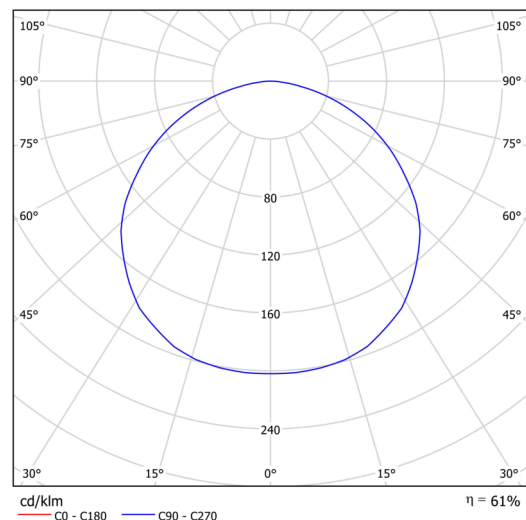

Leuchtende Daten

Leuchtenlichtstrom	3210 lm
Lichtstrom der quelle	5270 lm
Chromatizitätstemperatur	4000 K
LED-Lebensdauer L80/B10	100000 Std.
CRI	Ra80
MacAdam	3
Fotobiologische Sicherheit der Leuchte	Risk group 0

Eulum-Daten für Berechnungsprogramme sind unter www.osmont.cz verfügbar.