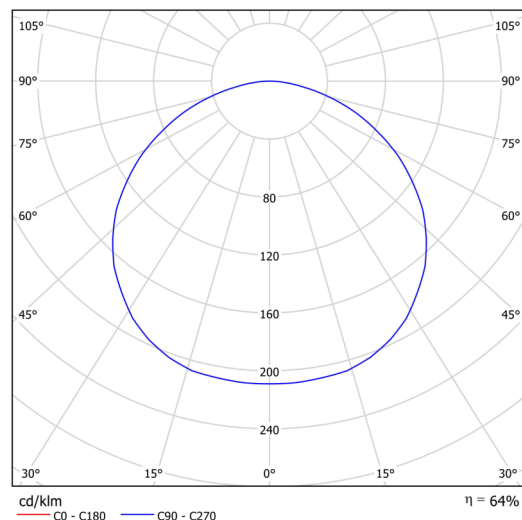

Leuchtende Daten

Leuchtenlichtstrom	3370 lm
Lichtstrom der quelle	5270 lm
Chromatizitätstemperatur	4000 K
LED-Lebensdauer L80/B10	100000 Std.
CRI	Ra80
MacAdam	3
Fotobiologische Sicherheit der Leuchte	Risk group 0

Eulum-Daten für Berechnungsprogramme sind unter www.osmont.cz verfügbar.