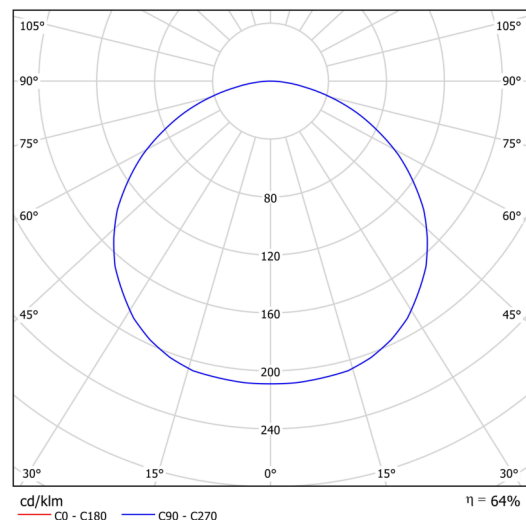

Leuchtende Daten

Leuchtenlichtstrom	3370 lm
Lichtstrom der quelle	5270 lm
Chromatizitätstemperatur	4000 K
LED-Lebensdauer L80/B10	100000 Std.
CRI	Ra80
MacAdam	3
Fotobiologische Sicherheit der Leuchte	Risk group 0

Eulum-Daten für Berechnungsprogramme sind unter www.osmont.cz verfügbar.