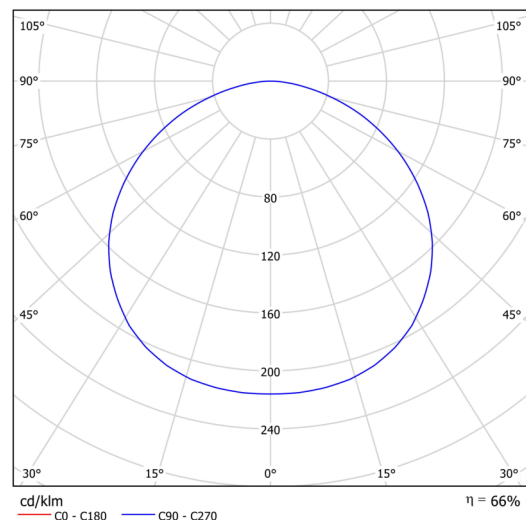

Leuchtende Daten

Leuchtenlichtstrom	3480 lm
Lichtstrom der quelle	5270 lm
Chromatizitätstemperatur	4000 K
LED-Lebensdauer L80/B10	100000 Std.
CRI	Ra80
MacAdam	3
Fotobiologische Sicherheit der Leuchte	Risk group 0

Eulum-Daten für Berechnungsprogramme sind unter www.osmont.cz verfügbar.