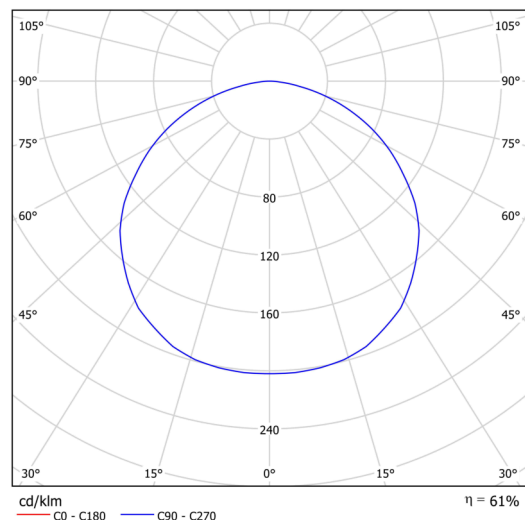

Leuchtende Daten

Leuchtenlichtstrom	3080 lm
Lichtstrom der quelle	5050 lm
Chromatizitätstemperatur	3000 K
LED-Lebensdauer L80/B10	100000 Std.
CRI	Ra80
MacAdam	3
Fotobiologische Sicherheit der Leuchte	Risk group 0

Eulum-Daten für Berechnungsprogramme sind unter www.osmont.cz verfügbar.