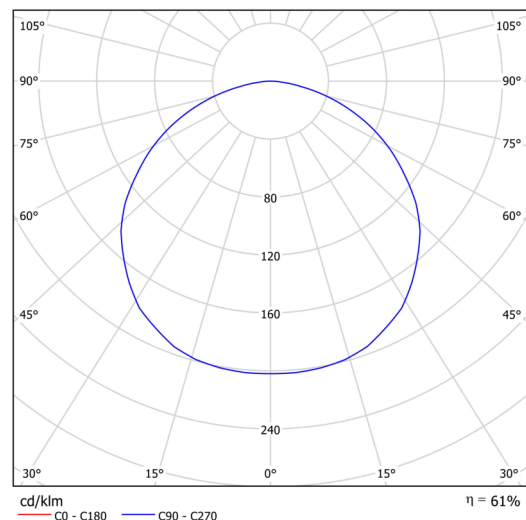

Leuchtende Daten

Leuchtenlichtstrom	1710 lm
Lichtstrom der quelle	2810 lm
Chromatizitätstemperatur	4000 K
LED-Lebensdauer L80/B10	100000 Std.
CRI	Ra80
MacAdam	3
Fotobiologische Sicherheit der Leuchte	Risk group 0

Eulum-Daten für Berechnungsprogramme sind unter www.osmont.cz verfügbar.