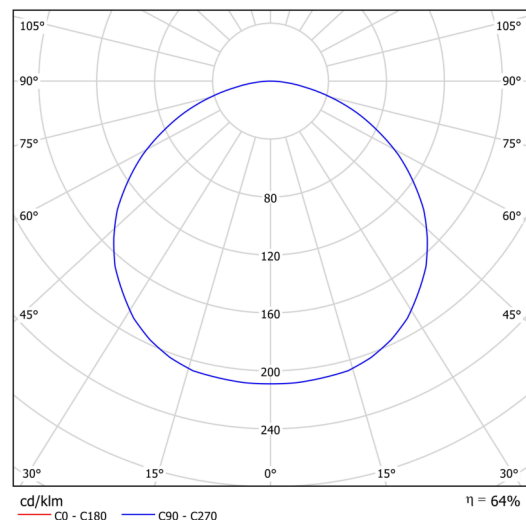

Leuchtende Daten

Leuchtenlichtstrom	1800 lm
Lichtstrom der quelle	2810 lm
Chromatizitätstemperatur	4000 K
LED-Lebensdauer L80/B10	100000 Std.
CRI	Ra80
MacAdam	3
Fotobiologische Sicherheit der Leuchte	Risk group 0

Eulum-Daten für Berechnungsprogramme sind unter www.osmont.cz verfügbar.