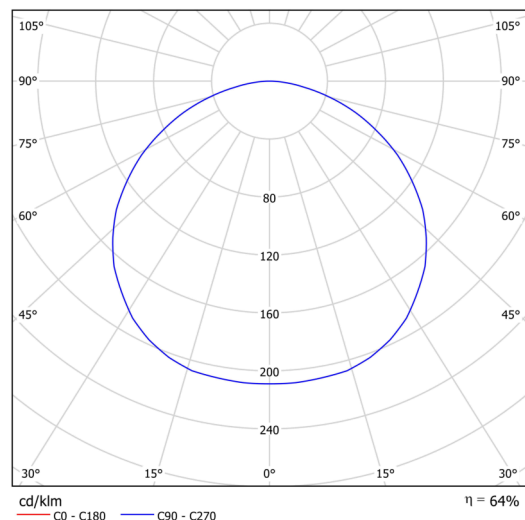

Leuchtende Daten

Leuchtenlichtstrom	1720 lm
Lichtstrom der quelle	2690 lm
Chromatizitätstemperatur	3000 K
LED-Lebensdauer L80/B10	100000 Std.
CRI	Ra80
MacAdam	3
Fotobiologische Sicherheit der Leuchte	Risk group 0

Eulum-Daten für Berechnungsprogramme sind unter www.osmont.cz verfügbar.