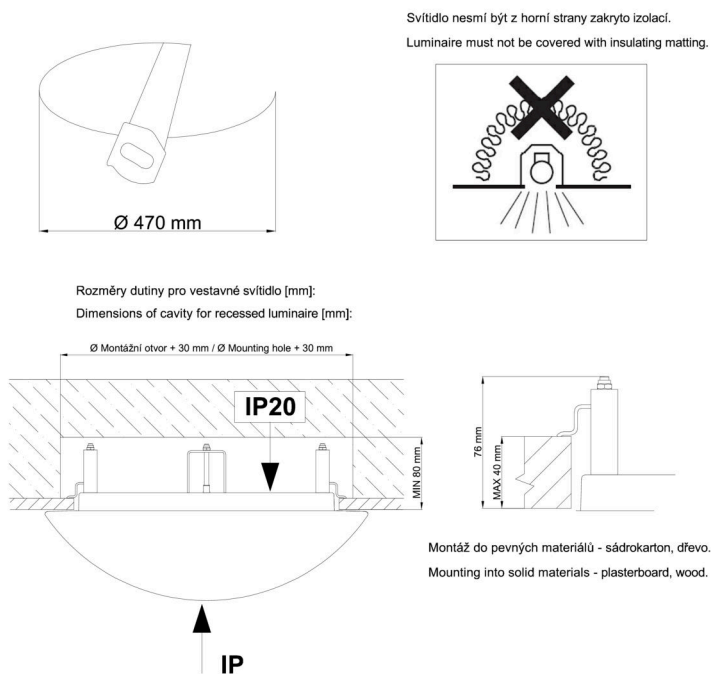

## Technisch

Arten von leuchten	Notfall kombiniert
Befestigungsart	Halbeinbauleuchten
Basismaterial	Stahl
Schattenmaterial	opales Polymethylmethacrylat
Grundfarbe	Weiß Ral9003
Schattenfarbe	Weiß schwarz
Schatten halten	Faltsystem
Montageort	Wand / Decke
Breite	500 mm
Länge	500 mm
Höhe	68 mm
Durchmesser	Ø 500 mm
Montageloch	keiner
Kabeldurchgang	2xØ16mm
Energieklasse	D
Schlagfestigkeit	IK04
Betriebstemperatur	von -20°C bis +30°C

## Multipower

\*Möglichkeit der Leistungseinstellung durch den Benutzer (DIP-Schalter an der Stromquelle).

I [mA]	1050	900	850	700	
[%]	100	86	81	67	

## Einbaumaße: