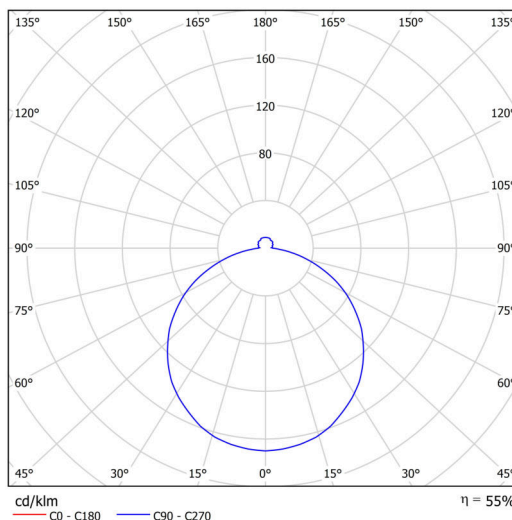

DELIA CV3

Produktcode: DEL69882

Art: LED-1L20EMP1050KNV94/PM24C/NK1W 4K##

Kurzbeschreibung der leuchte: Weiße Halbeinbau-LED-Kombi-Notleuchte und PMMA-Schirm.

Technisch

Arten von leuchten	Notfall kombiniert
Befestigungsart	Halbeinbauleuchten
Basismaterial	Stahl
Schattenmaterial	opales Polymethylmethacrylat
Grundfarbe	Weiß Ral9003
Schattenfarbe	Weiß schwarz
Schatten halten	Faltsystem
Montageort	Wand / Decke
Breite	500 mm
Länge	500 mm
Höhe	68 mm
Durchmesser	Ø 500 mm
Montageloch	keiner
Kabeldurchgang	2xØ16mm
Energieklasse	D
Schlagfestigkeit	IK04
Betriebstemperatur	von -20°C bis +30°C

Elektrisch

Energieverbrauch	48 W
Schutz vor Eindringen	IP44
Steckdose	LED modul
Akku-Typ	NiCd
Notzeit	3 Std.
Klemme	Schnappklemmenblock
Anzahl der Leuchte pro Spannungssicherung B10A	18 Stck
Anzahl der Leuchte pro Spannungssicherung B16A	30 Stck
Anzahl der Leuchte pro Spannungssicherung C10A	21 Stck
Anzahl der Leuchte pro Spannungssicherung C16A	34 Stck

Leuchtend

Leuchtenlichtstrom	4440 lm
Lichtstrom der quelle	8070 lm
Lichtstrom der Lichtquelle im Notbetrieb	150 lm
Leuchteneffizienz	92 lm/W
Temperature	4000 K
LED-Lebensdauer L80/B10	100000 Std.
CRI	Ra80
MacAdam	3
Fotobiologische Sicherheit der Leuchte	Risk group 0