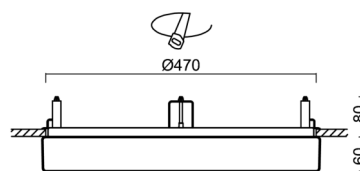

## Technisch

Arten von leuchten	Notfall kombiniert
Befestigungsart	Halbeinbauleuchten
Basismaterial	Stahl
Schattenmaterial	opales Polymethylmethacrylat
Grundfarbe	Weiß Ral9003
Schattenfarbe	Weiß schwarz
Schatten halten	Faltsystem
Montageort	Wand / Decke
Breite	500 mm
Länge	500 mm
Höhe	68 mm
Durchmesser	Ø 500 mm
Montageloch	keiner
Kabeldurchgang	2xØ16mm
Energieklasse	D
Schlagfestigkeit	IK04
Betriebstemperatur	von -20°C bis +30°C