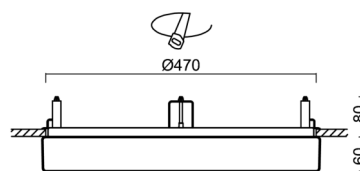

DELIA CV3

LED-1L20E1050KNV94/PM24C DALI 3K##

WWW.OSMONT.CZ

DELIA CV3

Produktcode: DEL69381

Art: LED-1L20E1050KNV94/PM24C DALI 3K##

Kurzbeschreibung der leuchte: Weiße Halbeinbau-LED-Leuchte DALI und PMMA-Schirm.

Technisch

Arten von leuchten	Dimmbar
Befestigungsart	Halbeinbauleuchten
Basismaterial	Stahl
Schattenmaterial	opales Polymethylmethacrylat
Grundfarbe	Weiß Ral9003
Schattenfarbe	Weiß schwarz
Schatten halten	Faltsystem
Montageort	Wand / Decke
Breite	500 mm
Länge	500 mm
Höhe	68 mm
Durchmesser	ø 500 mm
Montageloch	keiner
Kabeldurchgang	2xø16mm
Energieklasse	D
Schlagfestigkeit	IK04
Betriebstemperatur	von -20°C bis +30°C

Elektrisch

Energieverbrauch	48 W
Schutz vor Eindringen	IP44
Steckdose	LED modul
Klemme	Schnappklemmenblock
Anzahl der Leuchte pro Spannungssicherung B10A	13 Stck
Anzahl der Leuchte pro Spannungssicherung B16A	21 Stck
Anzahl der Leuchte pro Spannungssicherung C10A	21 Stck
Anzahl der Leuchte pro Spannungssicherung C16A	35 Stck