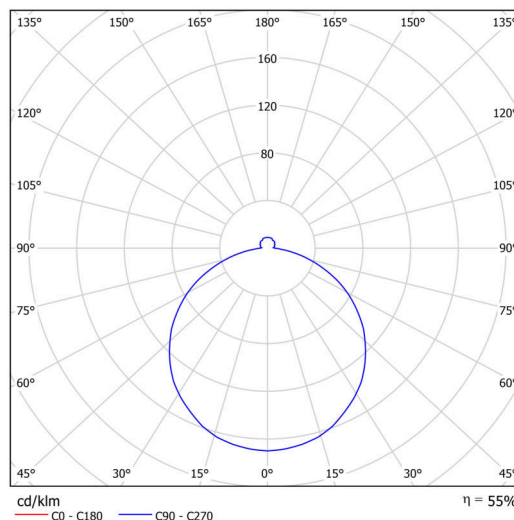

Leuchtdend

Leuchtenlichtstrom	4260 lm
Lichtstrom der quelle	7740 lm
Leuchteneffizienz	88 lm/W
Temperature	3000 K
LED-Lebensdauer L80/B10	100000 Std.
CRI	Ra80
MacAdam	3
Fotobiologische Sicherheit der Leuchte	Risk group 0