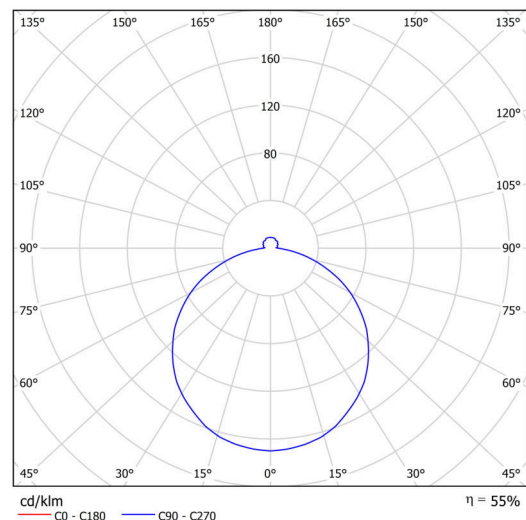

Leuchtdend

Leuchtenlichtstrom	4260 lm
Lichtstrom der quelle	7740 lm
Leuchteneffizienz	88 lm/W
Temperature	3000 K
LED-Lebensdauer L80/B10	100000 Std.
CRI	Ra80
MacAdam	3
Fotobiologische Sicherheit der Leuchte	Risk group 0