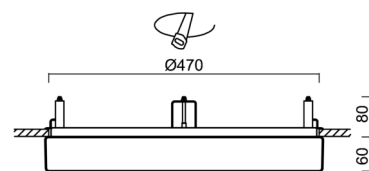

## Technisch

Arten von leuchten	Dimmbar
Befestigungsart	Halbeinbauleuchten
Basismaterial	Stahl
Schattenmaterial	opales Polycarbonat
Grundfarbe	Weiß Ral9003
Schattenfarbe	Weiß schwarz
Schatten halten	Faltsystem
Montageort	Wand / Decke
Breite	500 mm
Länge	500 mm
Höhe	68 mm
Durchmesser	ø 500 mm
Montageloch	keiner
Kabeldurchgang	2xø16mm
Energieklasse	D
Schlagfestigkeit	IK10
Betriebstemperatur	von -20°C bis +30°C