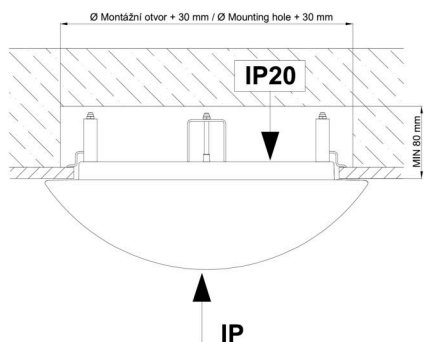

## Technisch

Arten von leuchten	Dimmbar
Befestigungsart	Halbeinbauleuchten
Basismaterial	Stahl
Schattenmaterial	opales Polycarbonat
Grundfarbe	Weiß Ral9003
Schattenfarbe	Weiß schwarz
Schatten halten	Faltsystem
Montageort	Wand / Decke
Breite	500 mm
Länge	500 mm
Höhe	68 mm
Durchmesser	ø 500 mm
Montageloch	keiner
Kabeldurchgang	2xø16mm
Energieklasse	D
Schlagfestigkeit	IK10
Betriebstemperatur	von -20°C bis +30°C

Eulum-Daten für Berechnungsprogramme sind unter [www.osmont.cz](http://www.osmont.cz) verfügbar.

Logistik

EAN	8591728077518
Gewicht NTTO	3.1 Kg
Gewicht BTTO	3.6 Kg
Anzahl kartons	1 Stck
Paketvolumen	0.047 m <sup>3</sup>
Paket 1 breite	0.51 m
Paket 1 länge	0.51 m
Paket 1 höhe	0.18 m
Garantie*	60 Monate

\*Die Garantie für die Batterien gilt für 12 Monate ab Kaufdatum.

Einbaumaße:

Svítlidlo nesmí být z horní strany zakryto izolací.  
Luminaire must not be covered with insulating matting.

Rozměry dutiny pro vestavné svítidlo [mm]:  
Dimensions of cavity for recessed luminaire [mm]: