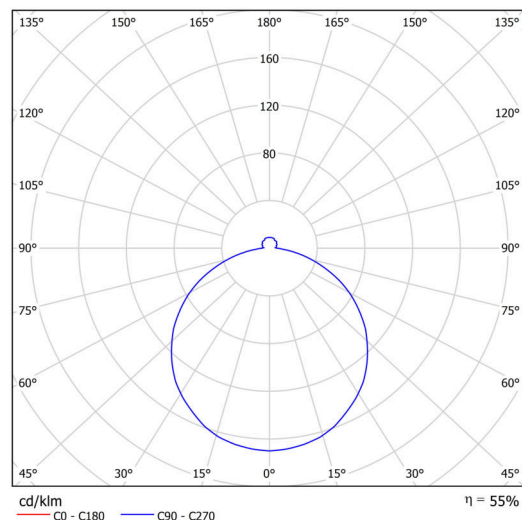

DELIA CV2

Produktcode: DEL69874

Art: LED-1L16E700KNV83/PM23C HF CORR 4K#

Kurzbeschreibung der leuchte: Weiße Halbeinbau-LED-Leuchte mit KORRIDOR-Funktion und PMMA-Schirm mit einem schwarzen Zierstreifen.

Technisch

Arten von leuchten	Corridor
Befestigungsart	Halbeinbauleuchten
Basismaterial	Stahl
Schattenmaterial	opales Polymethylmethacrylat
Grundfarbe	Weiß Ral9003
Schattenfarbe	Weiß schwarz
Schatten halten	Faltsystem
Montageort	Wand / Decke
Breite	400 mm
Länge	400 mm
Höhe	64 mm
Durchmesser	ø 400 mm
Montageloch	keiner
Kabeldurchgang	2xØ16mm
Energieklasse	D
Schlagfestigkeit	IK04

Elektrisch

Energieverbrauch	34 W
Schutz vor Eindringen	IP44
Steckdose	LED modul
Sensor	HF
Klemme	Schnappklemmenblock
Anzahl der Leuchte pro Spannungssicherung B10A	18 Stck
Anzahl der Leuchte pro Spannungssicherung B16A	28 Stck
Anzahl der Leuchte pro Spannungssicherung C10A	30 Stck
Anzahl der Leuchte pro Spannungssicherung C16A	46 Stck

Leuchtend

Leuchtenlichtstrom	2900 lm
Lichtstrom der quelle	5270 lm
Leuchteneffizienz	85 lm/W
Temperature	4000 K
LED-Lebensdauer L80/B10	100000 Std.
CRI	Ra80
MacAdam	3
Fotobiologische Sicherheit der Leuchte	Risk group 0

Eulum-Daten für Berechnungsprogramme sind unter www.osmont.cz verfügbar.