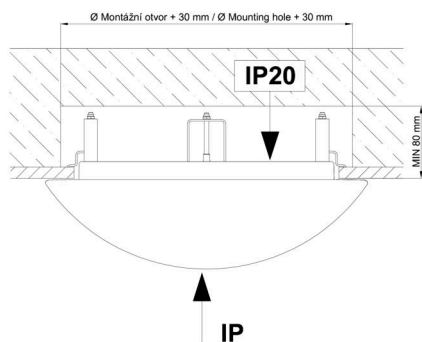

Technisch

Arten von leuchten	Corridor
Befestigungsart	Halbeinbauleuchten
Basismaterial	Stahl
Schattenmaterial	opales Polymethylmethacrylat
Grundfarbe	Weiß Ral9003
Schattenfarbe	Weiß schwarz
Schatten halten	Faltsystem
Montageort	Wand / Decke
Breite	400 mm
Länge	400 mm
Höhe	64 mm
Durchmesser	ø 400 mm
Montageloch	keiner
Kabeldurchgang	2xØ16mm
Energieklasse	D
Schlagfestigkeit	IK04

Eulum-Daten für Berechnungsprogramme sind unter www.osmont.cz verfügbar.

Logistik

EAN	8591728079321
Gewicht NTTO	2.1 Kg
Gewicht BTTO	2.4 Kg
Anzahl kartons	1 Stck
Paketvolumen	0.031 m ³
Paket 1 breite	0.41 m
Paket 1 länge	0.42 m
Paket 1 höhe	0.18 m
Garantie*	60 Monate

*Die Garantie für die Batterien gilt für 12 Monate ab Kaufdatum.

Einbaumaße:

Svítlidlo nesmí být z horní strany zakryto izolací.
Luminaire must not be covered with insulating matting.

Rozměry dutiny pro vestavné svítidlo [mm]:
Dimensions of cavity for recessed luminaire [mm]: