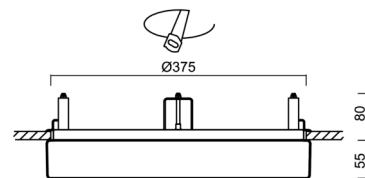

Technisch

Arten von leuchten	Corridor
Befestigungsart	Halbeinbauleuchten
Basismaterial	Stahl
Schattenmaterial	opales Polymethylmethacrylat
Grundfarbe	Weiß Ral9003
Schattenfarbe	Weiß schwarz
Schatten halten	Faltsystem
Montageort	Wand / Decke
Breite	400 mm
Länge	400 mm
Höhe	64 mm
Durchmesser	ø 400 mm
Montageloch	keiner
Kabeldurchgang	2xØ16mm
Energieklasse	D
Schlagfestigkeit	IK04

Elektrisch

Energieverbrauch	34 W
Schutz vor Eindringen	IP44
Steckdose	LED modul
Sensor	HF
Klemme	Schnappklemmenblock
Anzahl der Leuchte pro Spannungssicherung B10A	18 Stck
Anzahl der Leuchte pro Spannungssicherung B16A	28 Stck
Anzahl der Leuchte pro Spannungssicherung C10A	30 Stck
Anzahl der Leuchte pro Spannungssicherung C16A	46 Stck

Eulum-Daten für Berechnungsprogramme sind unter www.osmont.cz verfügbar.

Logistik

EAN	8591728079321
Gewicht NTTO	2.1 Kg
Gewicht BTTO	2.4 Kg
Anzahl kartons	1 Stck
Paketvolumen	0.031 m ³
Paket 1 breite	0.41 m
Paket 1 länge	0.42 m
Paket 1 höhe	0.18 m
Garantie*	60 Monate