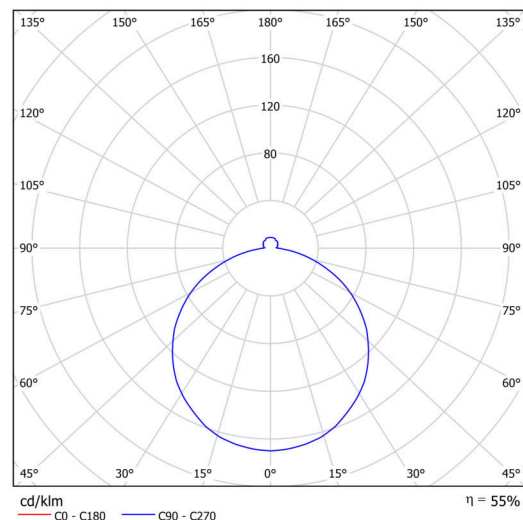

Leuchtend

Leuchtenlichtstrom	2150 lm
Lichtstrom der quelle	3910 lm
Leuchteneffizienz	89 lm/W
Temperature	4000 K
LED-Lebensdauer L80/B10	100000 Std.
CRI	Ra80
MacAdam	3
Fotobiologische Sicherheit der Leuchte	Risk group 0