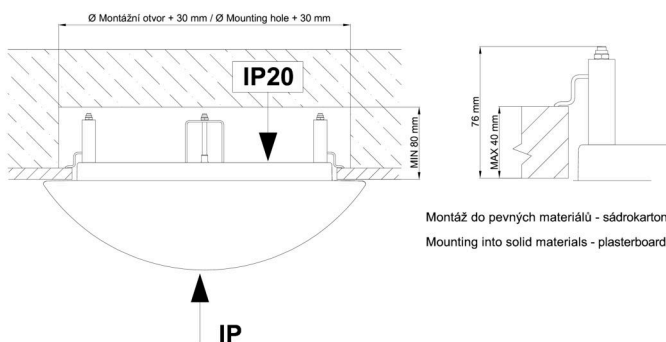

Technisch

Arten von leuchten	Corridor
Befestigungsart	Halbeinbauleuchten
Basismaterial	Stahl
Schattenmaterial	opales Polymethylmethacrylat
Grundfarbe	Weiß Ral9003
Schattenfarbe	Weiß schwarz
Schatten halten	Faltsystem
Montageort	Wand / Decke
Breite	400 mm
Länge	400 mm
Höhe	64 mm
Durchmesser	ø 400 mm
Montageloch	keiner
Kabeldurchgang	2xø16mm
Energieklasse	D
Schlagfestigkeit	IK04
Betriebstemperatur	von -20°C bis +30°C

Eulum-Daten für Berechnungsprogramme sind unter

Logistik

EAN	8591728079260
Gewicht NTTO	2.2 Kg
Gewicht BTTO	2.6 Kg
Anzahl kartons	1 Stck
Paketvolumen	0.031 m ³
Paket 1 breite	0.41 m
Paket 1 länge	0.42 m
Paket 1 höhe	0.18 m
Garantie*	60 Monate

*Die Garantie für die Batterien gilt für 12 Monate ab Kaufdatum.

Einbaumaße:

Svítidlo nesmí být z horní strany zakryto izolací.
Luminaire must not be covered with insulating matting.

Rozměry dutiny pro vestavné svítidlo [mm]:
Dimensions of cavity for recessed luminaire [mm]: