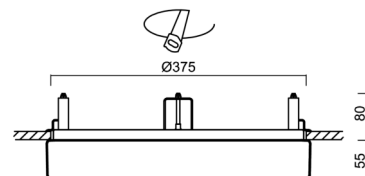

Technisch

Arten von leuchten	Corridor
Befestigungsart	Halbeinbauleuchten
Basismaterial	Stahl
Schattenmaterial	opales Polymethylmethacrylat
Grundfarbe	Weiß Ral9003
Schattenfarbe	Weiß schwarz
Schatten halten	Faltsystem
Montageort	Wand / Decke
Breite	400 mm
Länge	400 mm
Höhe	64 mm
Durchmesser	ø 400 mm
Montageloch	keiner
Kabeldurchgang	2xø16mm
Energieklasse	D
Schlagfestigkeit	IK04
Betriebstemperatur	von -20°C bis +30°C

Eulum-Daten für Berechnungsprogramme sind unter

Logistik

EAN	8591728079260
Gewicht NTTO	2.2 Kg
Gewicht BTTO	2.6 Kg
Anzahl kartons	1 Stck
Paketvolumen	0.031 m ³
Paket 1 breite	0.41 m
Paket 1 länge	0.42 m
Paket 1 höhe	0.18 m
Garantie*	60 Monate