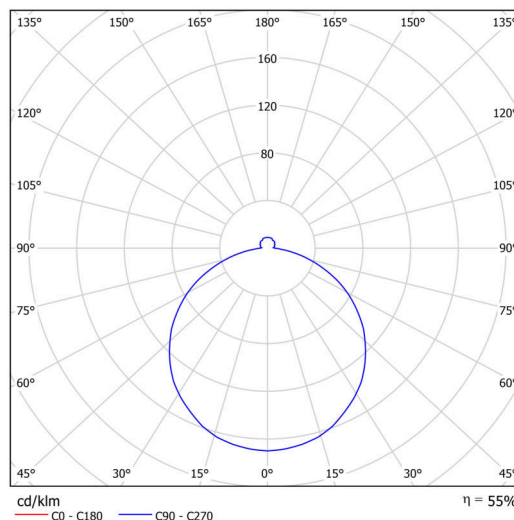

Leuchtend

Leuchtenlichtstrom	2150 lm
Lichtstrom der quelle	3910 lm
Leuchteneffizienz	89 lm/W
Temperature	4000 K
LED-Lebensdauer L80/B10	100000 Std.
CRI	Ra80
MacAdam	3
Fotobiologische Sicherheit der Leuchte	Risk group 0