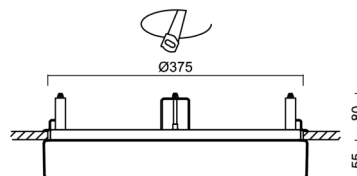

Technisch

Arten von leuchten	Sensor
Befestigungsart	Halbeinbauleuchten
Basismaterial	Stahl
Schattenmaterial	opales Polycarbonat
Grundfarbe	Weiß Ral9003
Schattenfarbe	Weiß schwarz
Schatten halten	Faltsystem
Montageort	Wand / Decke
Breite	400 mm
Länge	400 mm
Höhe	64 mm
Durchmesser	ø 400 mm
Montageloch	keiner
Kabeldurchgang	2xø16mm
Energieklasse	D
Schlagfestigkeit	IK10
Betriebstemperatur	von -20°C bis +30°C