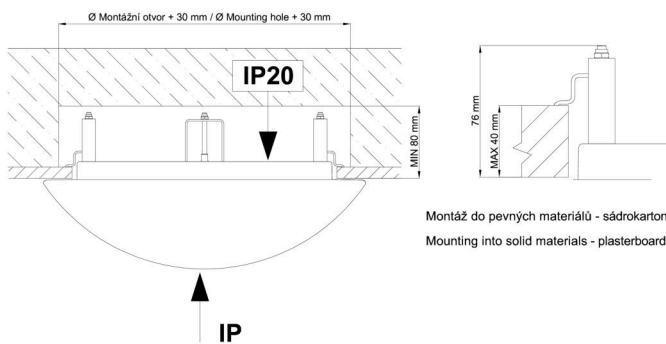

Technisch

Arten von leuchten	Sensor
Befestigungsart	Halbeinbauleuchten
Basismaterial	Stahl
Schattenmaterial	opales Polycarbonat
Grundfarbe	Weiß Ral9003
Schattenfarbe	Weiß schwarz
Schatten halten	Faltsystem
Montageort	Wand / Decke
Breite	400 mm
Länge	400 mm
Höhe	64 mm
Durchmesser	ø 400 mm
Montageloch	keiner
Kabeldurchgang	2xø16mm
Energieklasse	D
Schlagfestigkeit	IK10
Betriebstemperatur	von -20°C bis +30°C

*Die Garantie für die Batterien gilt für 12 Monate ab Kaufdatum.

Einbaumaße:

Svítlidlo nesmí být z horní strany zakryto izolací.
Luminaire must not be covered with insulating matting.

Rozměry dutiny pro vestavné svítidlo [mm]:
Dimensions of cavity for recessed luminaire [mm]:

Montáž do pevných materiálů - sádkarton, dřevo.
Mounting into solid materials - plasterboard, wood.

Zusätzliches Sortiment:

Lampenschirm

Produktcode	Name	Farbe	Beschreibung	Bild	Zeichnung
20568	PC23C	Weiß schwarz		