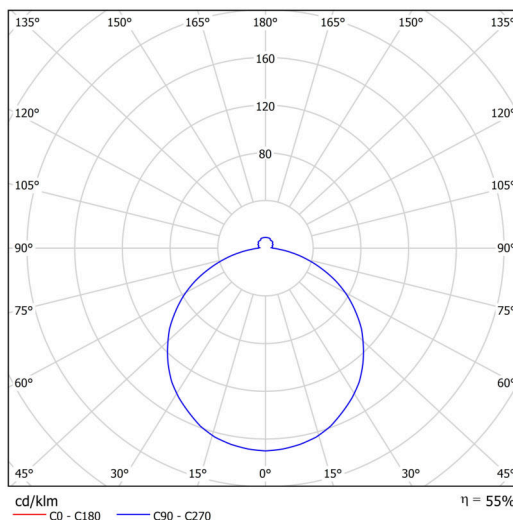

Leuchtend

Leuchtenlichtstrom	2780 lm
Lichtstrom der quelle	5050 lm
Leuchteneffizienz	81 lm/W
Temperature	3000 K
LED-Lebensdauer L80/B10	100000 Std.
CRI	Ra80
MacAdam	3
Fotobiologische Sicherheit der Leuchte	Risk group 0