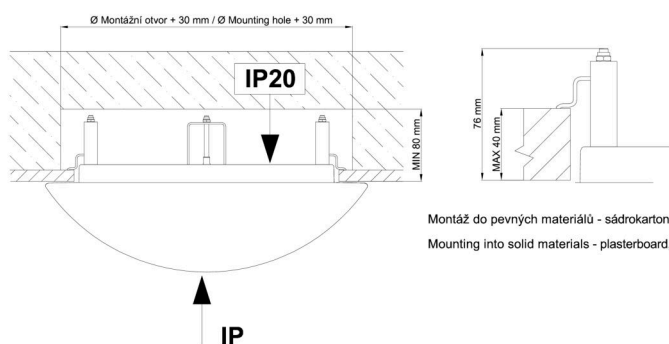

Eulum-Daten für Berechnungsprogramme sind unter

Logistik

EAN	8591728077723
Gewicht NTTO	2.2 Kg
Gewicht BTTO	2.6 Kg
Anzahl kartons	1 Stck
Paketvolumen	0.031 m ³
Paket 1 breite	0.41 m
Paket 1 länge	0.42 m
Paket 1 höhe	0.18 m
Garantie*	60 Monate

*Die Garantie für die Batterien gilt für 12 Monate ab Kaufdatum.

Einbaumaße:

Svítidlo nesmí být z horní strany zakryto izolací.
Luminaire must not be covered with insulating matting.

Rozměry dutiny pro vestavné svítidlo [mm]:
Dimensions of cavity for recessed luminaire [mm]: