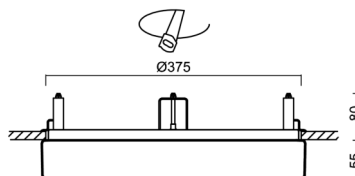

Technisch

Arten von leuchten	Corridor
Befestigungsart	Halbeinbauleuchten
Basismaterial	Stahl
Schattenmaterial	opales Polymethylmethacrylat
Grundfarbe	Weiß Ral9003
Schattenfarbe	Weiß schwarz
Schatten halten	Faltsystem
Montageort	Wand / Decke
Breite	400 mm
Länge	400 mm
Höhe	64 mm
Durchmesser	ø 400 mm
Montageloch	keiner
Kabeldurchgang	2xø16mm
Energieklasse	D
Schlagfestigkeit	IK04
Betriebstemperatur	von -20°C bis +30°C

Eulum-Daten für Berechnungsprogramme sind unter

Logistik

EAN	8591728077723
Gewicht NTTO	2.2 Kg
Gewicht BTTO	2.6 Kg
Anzahl kartons	1 Stck
Paketvolumen	0.031 m ³
Paket 1 breite	0.41 m
Paket 1 länge	0.42 m
Paket 1 höhe	0.18 m
Garantie*	60 Monate