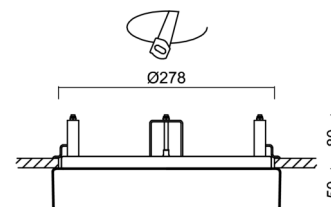

DELIA CV1

LED-1L14E500KNV62/PM22C/NK1W 4K#

WWW.OSMONT.CZ

DELIA CV1

Produktcode: DEL69858

Art: LED-1L14E500KNV62/PM22C/NK1W 4K#

Kurzbeschreibung der leuchte: Weiße Halbeinbau-LED-Kombi-Notleuchte und PMMA-Schirm.

Technisch

Arten von leuchten	Notfall kombiniert
Befestigungsart	Halbeinbauleuchten
Basismaterial	Stahl
Schattenmaterial	opales Polymethylmethacrylat
Grundfarbe	Weiß Ral9003
Schattenfarbe	Weiß schwarz
Schatten halten	Faltsystem
Montageort	Wand / Decke
Breite	300 mm
Länge	300 mm
Höhe	60 mm
Durchmesser	ø 300 mm
Montageloch	keiner
Kabeldurchgang	2xø16mm
Energieklasse	D
Schlagfestigkeit	IK04
Betriebstemperatur	von -20°C bis +30°C

Elektrisch

Energieverbrauch	13 W
Schutz vor Eindringen	IP44
Steckdose	LED modul
Akku-Typ	NiCd
Notzeit	3 Std.
Klemme	Schnappklemmenblock
Anzahl der Leuchte pro Spannungssicherung B10A	26 Stck
Anzahl der Leuchte pro Spannungssicherung B16A	40 Stck
Anzahl der Leuchte pro Spannungssicherung C10A	30 Stck
Anzahl der Leuchte pro Spannungssicherung C16A	48 Stck

*Die Garantie für die Batterien gilt für 12 Monate ab Kaufdatum.

Einbaumaße:

Svitídlo nesmí být z horní strany zakryto izolací.
Luminaire must not be covered with insulating matting.

Rozměry dutiny pro vestavné svitídlo [mm]:
Dimensions of cavity for recessed luminaire [mm]: