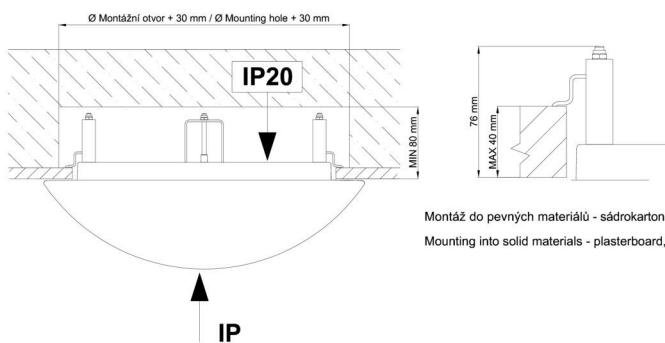

Technisch

Arten von leuchten	Notfall kombiniert
Befestigungsart	Halbeinbauleuchten
Basismaterial	Stahl
Schattenmaterial	opales Polymethylmethacrylat
Grundfarbe	Weiß Ral9003
Schattenfarbe	Weiß schwarz
Schatten halten	Faltsystem
Montageort	Wand / Decke
Breite	300 mm
Länge	300 mm
Höhe	60 mm
Durchmesser	ø 300 mm
Montageloch	keiner
Kabeldurchgang	2xø16mm
Energieklasse	D
Schlagfestigkeit	IK04
Betriebstemperatur	von -20°C bis +30°C

*Die Garantie für die Batterien gilt für 12 Monate ab Kaufdatum.

Einbaumaße:

Svitídlo nesmí být z horní strany zakryto izolací.
Luminaire must not be covered with insulating matting.

Rozměry dutiny pro vestavné svitídlo [mm]:
Dimensions of cavity for recessed luminaire [mm]:

Montáž do pevných materiálů - sádkarton, dřevo.
Mounting into solid materials - plasterboard, wood.

Zusätzliches Sortiment:

Lampenschirm

Produktcode	Name	Farbe	Beschreibung	Bild	Zeichnung
20570	PM22C	Weiß schwarz		