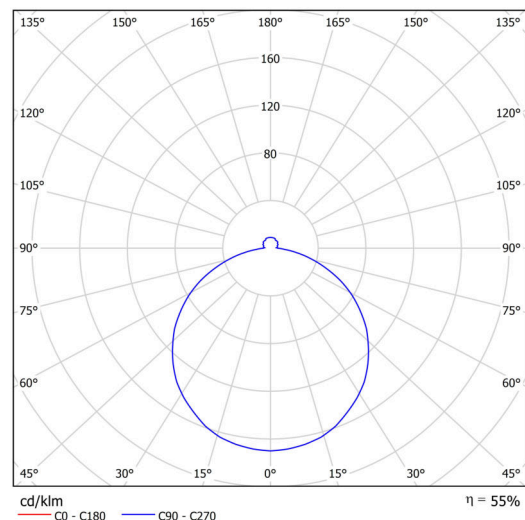

Leuchtend

Leuchtenlichtstrom	1140 lm
Lichtstrom der quelle	2080 lm
Lichtstrom der Lichtquelle im Notbetrieb	150 lm
Leuchteneffizienz	87 lm/W
Temperature	4000 K
LED-Lebensdauer L80/B10	100000 Std.
CRI	Ra80
MacAdam	3
Fotobiologische Sicherheit der Leuchte	Risk group 0