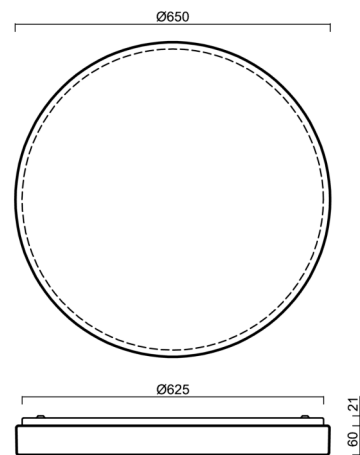

DELIA C4

LED-6L51E700KN10/PC25C DALI 3K##

WWW.OSMONT.CZ

DELIA C4

Produktcode: DEL58814

Art: LED-6L51E700KN10/PC25C DALI 3K##

Kurzbeschreibung der leuchte: Weiße Farbe | LED-Decken- oder Wandleuchte DALI | Opal-Polycarbonat-Schirm (PC) mit schwarzem Zierstreifen |

Technische Daten

Arten von leuchten	Dimmbar
Befestigungsart	Aufbauleuchten
Basismaterial	Stahl
Schattenmaterial	opales Polycarbonat
Grundfarbe	Weiß Ral9003
Schattenfarbe	Weiß schwarz
Schatten halten	Faltsystem
Montageort	Wand / Decke
Breite	650 mm
Länge	650 mm
Höhe	81 mm
Durchmesser	ø 650 mm
Montageloch	3xø5mm
Kabeldurchgang	2xø16mm
Energieklasse	D
Schlagfestigkeit	IK10
Betriebstemperatur	von -20°C bis +30°C

Elektrische Daten

Energieverbrauch	65 W
Schutz vor Eindringen	IP54
Steckdose	LED modul
Klemme	Schnappklemmenblock

Leuchtende Daten

Leuchtenlichtstrom	5790 lm
Lichtstrom der quelle	10520 lm
Chromatizitätstemperatur	3000 K
LED-Lebensdauer L80/B10	100000 Std.
CRI	Ra80
MacAdam	3
Fotobiologische Sicherheit der Leuchte	Risk group 0

Einbaumaße:

Zusätzliches Sortiment:

Lampenschirm

Produktcode	Name	Farbe	Bild	Zeichnung
20722	PC25C	Weiß schwarz		