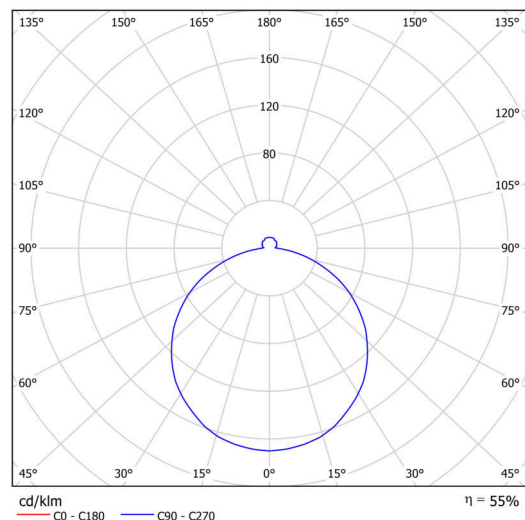

Leuchtende Daten

Leuchtenlichtstrom	5790 lm
Lichtstrom der quelle	10520 lm
Chromatizitätstemperatur	3000 K
LED-Lebensdauer L80/B10	100000 Std.
CRI	Ra80
MacAdam	3
Fotobiologische Sicherheit der Leuchte	Risk group 0

Eulum-Daten für Berechnungsprogramme sind unter www.osmont.cz verfügbar.