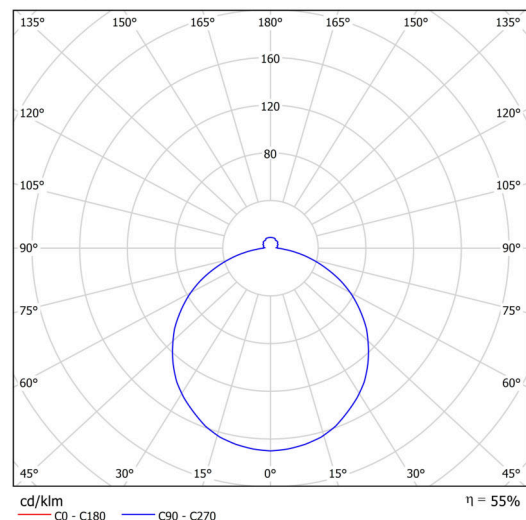

DELIA C4

IN-42KN10/PC25C**

WWW.OSMONT.CZ

DELIA C4

Produktcode: DEL52605

Art: IN-42KN10/PC25C**

Kurzbeschreibung der leuchte: Farbe Weiß | Decken- oder Wandleuchte E27 EIN/AUS | Opaler Polycarbonat-Schirm (PC) mit schwarzem Zierstreifen |

Technische Daten

Arten von leuchten	Klassisch on/off
Befestigungsart	Aufbauleuchten
Basismaterial	Stahl
Schattenmaterial	opales Polycarbonat
Grundfarbe	Weiß Ral9003
Schattenfarbe	Weiß schwarz
Schatten halten	Faltsystem
Montageort	Wand / Decke
Breite	650 mm
Länge	650 mm
Höhe	85 mm
Durchmesser	ø 650 mm
Montageloch	3xø5mm
Kabeldurchgang	2xø16mm
Schlagfestigkeit	IK10
Betriebstemperatur	von -20°C bis +30°C

Elektrische Daten

Energieverbrauch	4x25 W
Schutz vor Eindringen	IP54
Steckdose	E27
Klemme	Schnappklemmenblock

Leuchtende Daten

Fotobiologische Sicherheit der Leuchte	Risk group 0
--	--------------

Eulum-Daten für Berechnungsprogramme sind unter www.osmont.cz verfügbar.