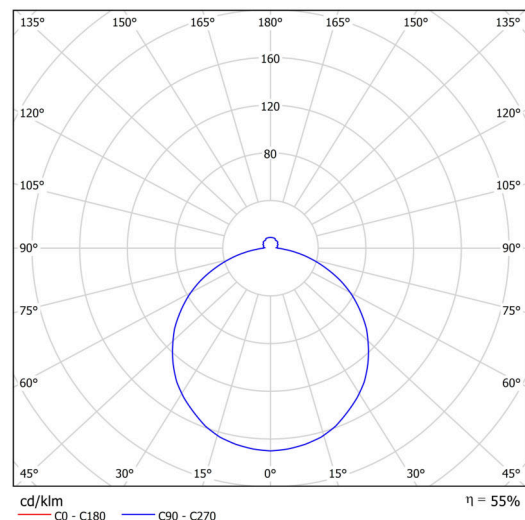

Leuchtend

Leuchtenlichtstrom	2060 lm
Lichtstrom der quelle	3750 lm
Lichtstrom der Lichtquelle im Notbetrieb	150 lm
Leuchteneffizienz	85 lm/W
Temperature	3000 K
LED-Lebensdauer L80/B10	100000 Std.
CRI	Ra80
MacAdam	3
Fotobiologische Sicherheit der Leuchte	Risk group 0