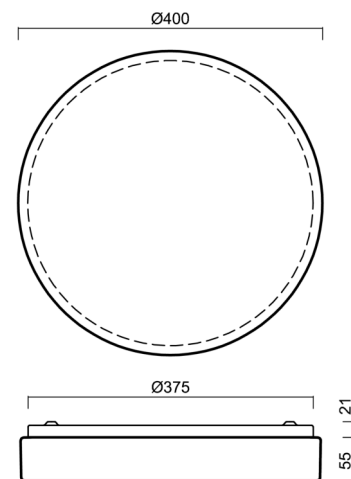

# DELIA C2

Produktcode: DEL69068

Art: LED-1L16E500KN83/PM23C/NK1W 3K#

Kurzbeschreibung der leuchte: Weiße anliegende LED-Kombi-Notleuchte und PMMA-Schirm mit einem schwarzen Zierstreifen.

## Technisch

Arten von leuchten	Notfall kombiniert
Befestigungsart	Aufbauleuchten
Basismaterial	Stahl
Schattenmaterial	opales Polymethylmethacrylat
Grundfarbe	Weiß Ral9003
Schattenfarbe	Weiß schwarz
Schatten halten	Faltsystem
Montageort	Wand / Decke
Breite	400 mm
Länge	400 mm
Höhe	80 mm
Durchmesser	ø 400 mm
Montageloch	3xø5mm
Kabeldurchgang	2xø16mm
Energieklasse	D
Schlagfestigkeit	IK04
Betriebstemperatur	von -20°C bis +30°C