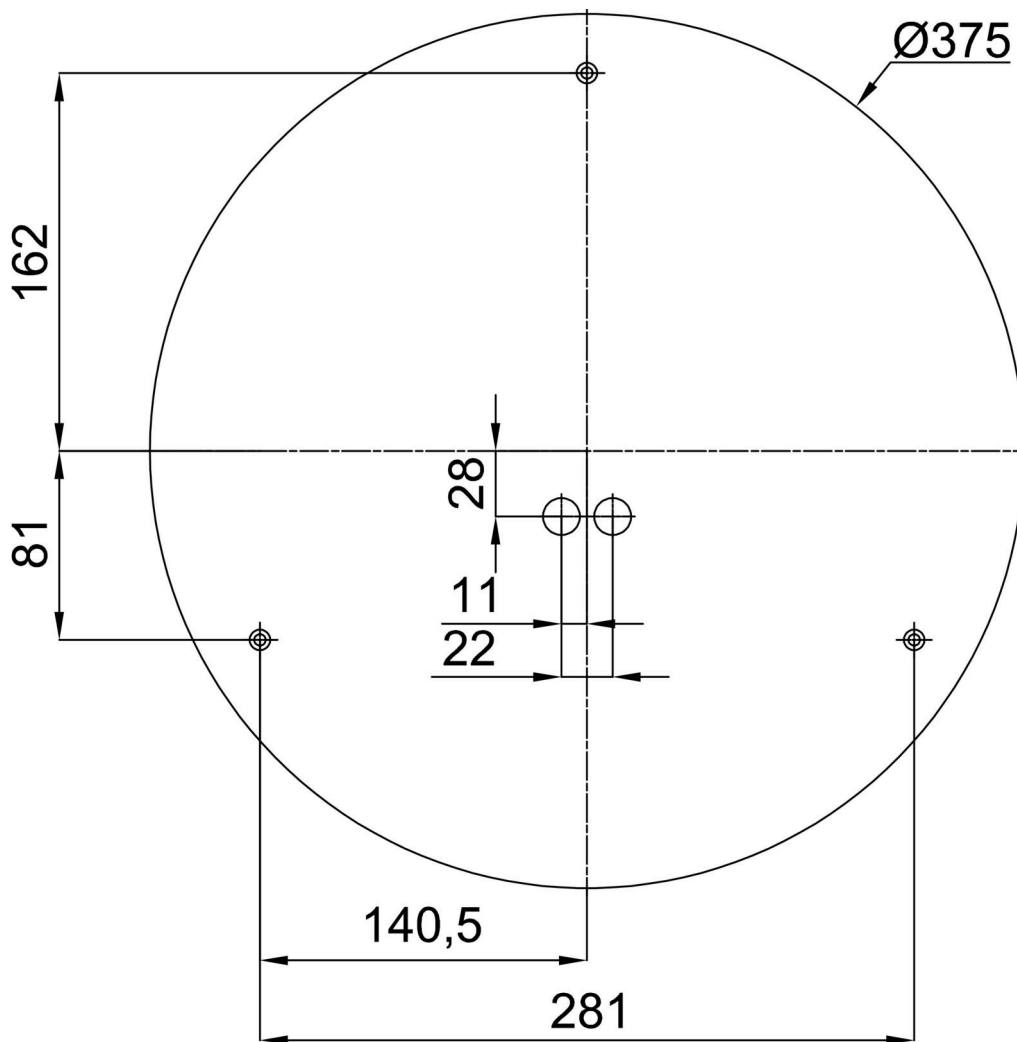

## Einbaumaße:

Zusätzliches Sortiment:

Sockel für Aufputzmontage

Produktcode	Name	Farbe	Beschreibung	Bild	Zeichnung
33502	KN8,K8/BP	Weiß Ral9003			

Lampenschirm

Produktcode	Name	Farbe	Beschreibung	Bild	Zeichnung
20571	PM23C	Weiß schwarz		