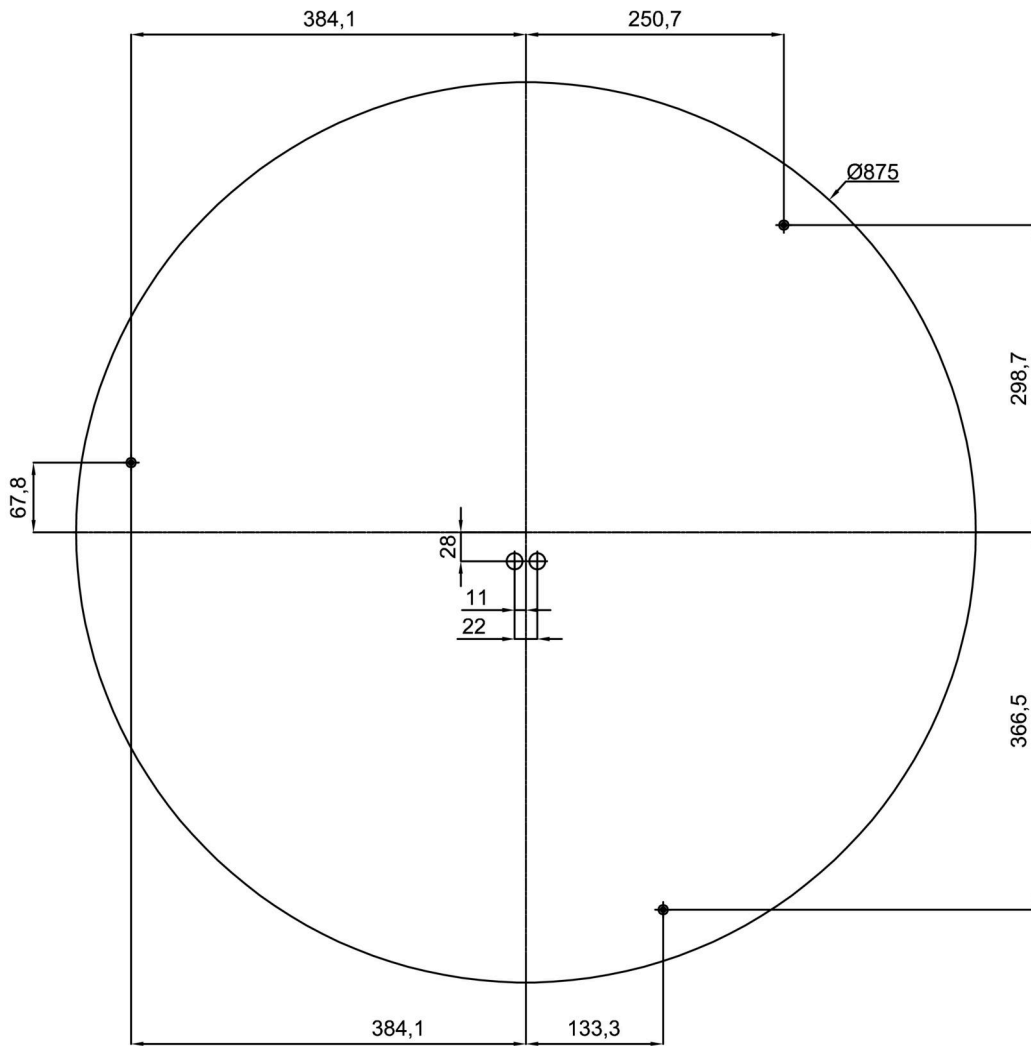

DELIA 5

LED-6L55ET1050KN11/PC26 DALI 27-65K##

WWW.OSMONT.CZ

DELIA 5

Produktcode: DEL58811

Art: LED-6L55ET1050KN11/PC26 DALI 27-65K##

Kurzbeschreibung der leuchte: Weiße Farbe | LED-Decken- oder Wandleuchte mit DALI-fähigem, einstellbarem Weißwert | Opal-Polycarbonat-Schirm (PC) |

Technische Daten

Arten von leuchten	Tunable White
Befestigungsart	Aufbauleuchten
Basismaterial	Stahl
Schattenmaterial	opales Polycarbonat
Grundfarbe	Weiß Ral9003
Schattenfarbe	Weiß
Schatten halten	Faltsystem
Montageort	Wand / Decke
Breite	900 mm
Länge	900 mm
Höhe	86 mm
Durchmesser	ø 900 mm
Montageloch	3xø5mm
Kabeldurchgang	2xø16mm
Energieklasse	D
Schlagfestigkeit	IK10
Betriebstemperatur	von -20°C bis +30°C

Elektrische Daten

Energieverbrauch	155 W
Schutz vor Eindringen	IP54
Steckdose	LED modul
Klemme	Schnappklemmenblock

Leuchtende Daten

Leuchtenlichtstrom	17210 lm
Lichtstrom der quelle	24590 lm
Chromatizitätstemperatur	2700-6500 K
LED-Lebensdauer L80/B10	100000 Std.
CRI	Ra80
MacAdam	3
Fotobiologische Sicherheit der Leuchte	Risk group 0

Einbaumaße:

Zusätzliches Sortiment:

Lampenschirm

Produktcode	Name	Farbe	Bild	Zeichnung
20655	PC26	Weiß		