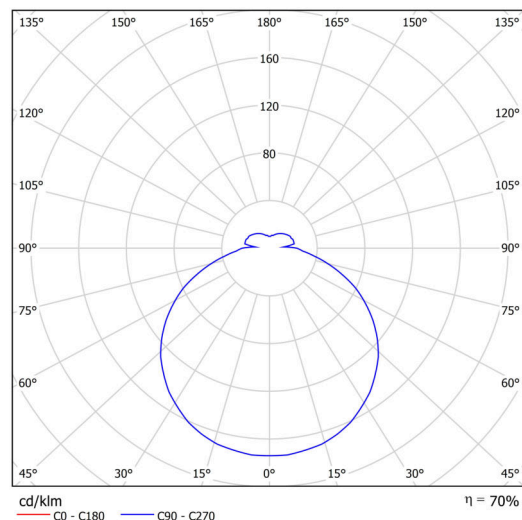

Leuchtende Daten

Leuchtenlichtstrom	17210 lm
Lichtstrom der quelle	24590 lm
Chromatizitätstemperatur	2700-6500 K
LED-Lebensdauer L80/B10	100000 Std.
CRI	Ra80
MacAdam	3
Fotobiologische Sicherheit der Leuchte	Risk group 0

Eulum-Daten für Berechnungsprogramme sind unter www.osmont.cz verfügbar.