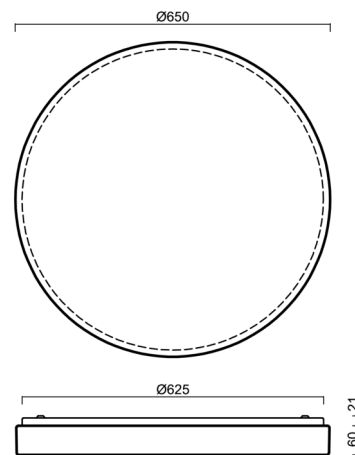

DELIA 4

LED-6L51EMP1050KN10/PC25 4K##

WWW.OSMONT.CZ

DELIA 4

Produktcode: DEL58789

Art: LED-6L51EMP1050KN10/PC25 4K##

Kurzbeschreibung der leuchte: Weiße Farbe | LED-Decken- oder Wandleuchte EIN/AUS | Mehrleistungstreiber | Opal-Polycarbonat-Schirm (PC) |

Technische Daten

Arten von leuchten	Klassisch on/off
Befestigungsart	Aufbauleuchten
Basismaterial	Stahl
Schattenmaterial	opales Polycarbonat
Grundfarbe	Weiß Ral9003
Schattenfarbe	Weiß
Schatten halten	Faltsystem
Montageort	Wand / Decke
Breite	650 mm
Länge	650 mm
Höhe	81 mm
Durchmesser	ø 650 mm
Montageloch	3xø5mm
Kabeldurchgang	2xø16mm
Energieklasse	D
Schlagfestigkeit	IK10
Betriebstemperatur	von -20°C bis +30°C

Elektrische Daten

Energieverbrauch	100 W
Schutz vor Eindringen	IP54
Steckdose	LED modul
Klemme	Schnappklemmenblock

Leuchtende Daten

Leuchtenlichtstrom	10750 lm
Lichtstrom der quelle	15810 lm
Chromatizitätstemperatur	4000 K
LED-Lebensdauer L80/B10	100000 Std.
CRI	Ra80
MacAdam	3
Fotobiologische Sicherheit der Leuchte	Risk group 0

Einbaumaße:

Zusätzliches Sortiment:

Lampenschirm

Produktcode	Name	Farbe	Bild	Zeichnung
20654	PC25	Weiß		