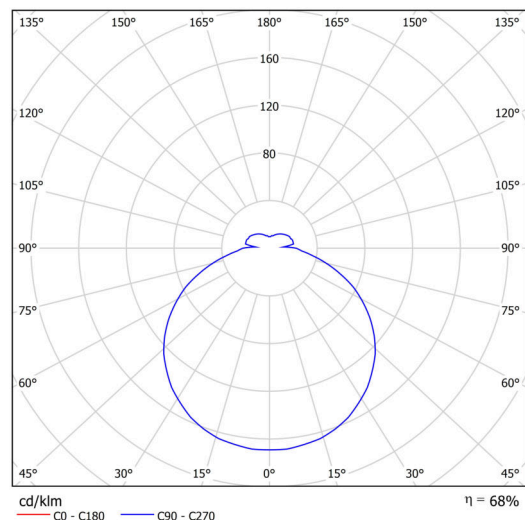

Leuchtende Daten

Leuchtenlichtstrom	10750 lm
Lichtstrom der quelle	15810 lm
Chromatizitätstemperatur	4000 K
LED-Lebensdauer L80/B10	100000 Std.
CRI	Ra80
MacAdam	3
Fotobiologische Sicherheit der Leuchte	Risk group 0

Eulum-Daten für Berechnungsprogramme sind unter www.osmont.cz verfügbar.