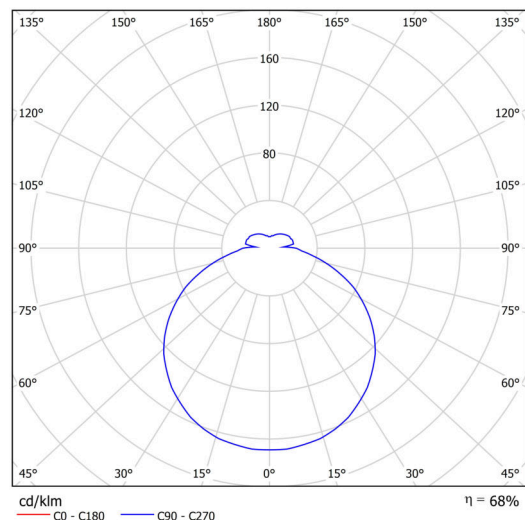

Leuchtende Daten

Leuchtenlichtstrom	7470 lm
Lichtstrom der quelle	10980 lm
Lichtstrom der Lichtquelle im Notbetrieb	200 lm
Chromatizitätstemperatur	4000 K
LED-Lebensdauer L80/B10	100000 Std.
CRI	Ra80
MacAdam	3
Fotobiologische Sicherheit der Leuchte	Risk group 0

Eulum-Daten für Berechnungsprogramme sind unter www.osmont.cz verfügbar.