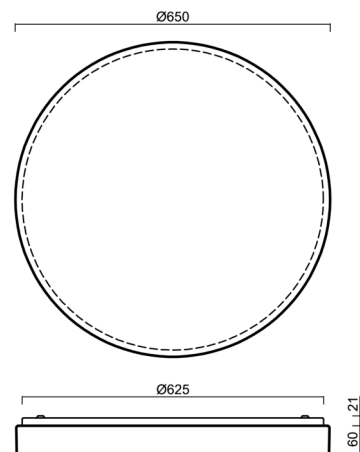

DELIA 4

LED-6L51EMP700KN10/PC25 NK3H 4K##

WWW.OSMONT.CZ

DELIA 4

Produktcode: DEL58787

Art: LED-6L51EMP700KN10/PC25 NK3H 4K##

Kurzbeschreibung der leuchte: Weiße Farbe | LED-Decken- oder Wandleuchte mit kombinierter Notstromversorgung | Mehrleistungstreiber | Opal-Polycarbonat-Schirm (PC) |

Technische Daten

Arten von leuchten	Notfall kombiniert
Befestigungsart	Aufbauleuchten
Basismaterial	Stahl
Schattenmaterial	opales Polycarbonat
Grundfarbe	Weiß Ral9003
Schattenfarbe	Weiß
Schatten halten	Faltsystem
Montageort	Wand / Decke
Breite	650 mm
Länge	650 mm
Höhe	81 mm
Durchmesser	ø 650 mm
Montageloch	3xø5mm
Kabeldurchgang	2xø16mm
Energieklasse	D
Schlagfestigkeit	IK10
Betriebstemperatur	von -20°C bis +30°C

Einbaumaße:

Zusätzliches Sortiment:

Lampenschirm

Produktcode	Name	Farbe	Bild	Zeichnung
20654	PC25	Weiß		