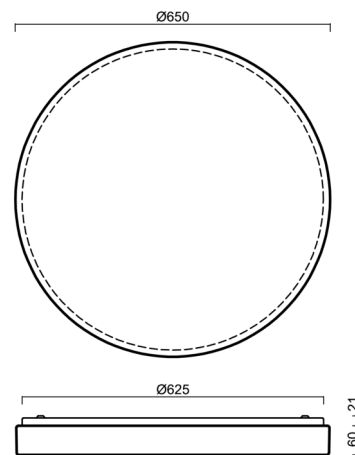

DELIA 4

LED-6L51EMP1050KN10/PC25 3K##

WWW.OSMONT.CZ

DELIA 4

Produktcode: DEL58782

Art: LED-6L51EMP1050KN10/PC25 3K##

Kurzbeschreibung der leuchte: Weiße Farbe | LED-Decken- oder Wandleuchte EIN/AUS | Mehrleistungstreiber | Opal-Polycarbonat-Schirm (PC) |

Technische Daten

Arten von leuchten	Klassisch on/off
Befestigungsart	Aufbauleuchten
Basismaterial	Stahl
Schattenmaterial	opales Polycarbonat
Grundfarbe	Weiß Ral9003
Schattenfarbe	Weiß
Schatten halten	Faltsystem
Montageort	Wand / Decke
Breite	650 mm
Länge	650 mm
Höhe	81 mm
Durchmesser	ø 650 mm
Montageloch	3xø5mm
Kabeldurchgang	2xø16mm
Energieklasse	D
Schlagfestigkeit	IK10
Betriebstemperatur	von -20°C bis +30°C

Elektrische Daten

Energieverbrauch	100 W
Schutz vor Eindringen	IP54
Steckdose	LED modul
Klemme	Schnappklemmenblock

Leuchtende Daten

Leuchtenlichtstrom	10310 lm
Lichtstrom der quelle	15160 lm
Chromatizitätstemperatur	3000 K
LED-Lebensdauer L80/B10	100000 Std.
CRI	Ra80
MacAdam	3
Fotobiologische Sicherheit der Leuchte	Risk group 0

Einbaumaße:

Zusätzliches Sortiment:

Lampenschirm

Produktcode	Name	Farbe	Bild	Zeichnung
20654	PC25	Weiß		