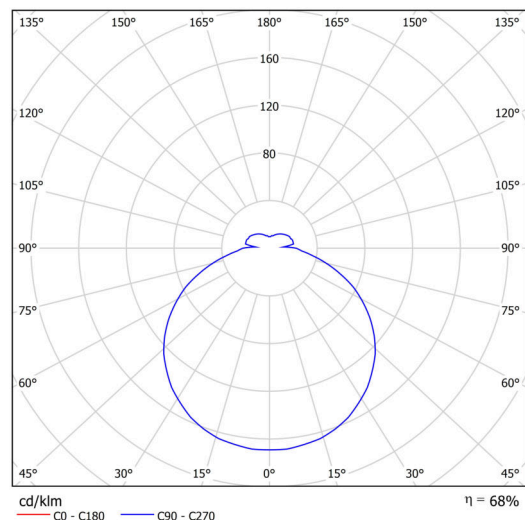

Leuchtende Daten

Leuchtenlichtstrom	10310 lm
Lichtstrom der quelle	15160 lm
Chromatizitätstemperatur	3000 K
LED-Lebensdauer L80/B10	100000 Std.
CRI	Ra80
MacAdam	3
Fotobiologische Sicherheit der Leuchte	Risk group 0

Eulum-Daten für Berechnungsprogramme sind unter www.osmont.cz verfügbar.