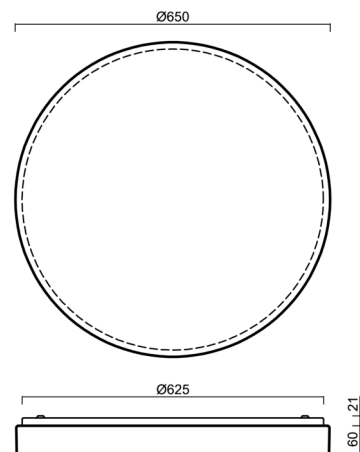

DELIA 4

LED-6L51EMP700KN10/PC25 NK3H 3K##

WWW.OSMONT.CZ

DELIA 4

Produktcode: DEL58780

Art: LED-6L51EMP700KN10/PC25 NK3H 3K##

Kurzbeschreibung der leuchte: Weiße Farbe | LED-Decken- oder Wandleuchte mit kombinierter Notstromversorgung | Mehrleistungstreiber | Opal-Polycarbonat-Schirm (PC) |

Technische Daten

Arten von leuchten	Notfall kombiniert
Befestigungsart	Aufbauleuchten
Basismaterial	Stahl
Schattenmaterial	opales Polycarbonat
Grundfarbe	Weiß Ral9003
Schattenfarbe	Weiß
Schatten halten	Faltsystem
Montageort	Wand / Decke
Breite	650 mm
Länge	650 mm
Höhe	81 mm
Durchmesser	ø 650 mm
Montageloch	3xø5mm
Kabeldurchgang	2xø16mm
Energieklasse	D
Schlagfestigkeit	IK10
Betriebstemperatur	von -20°C bis +30°C

Elektrische Daten

Energieverbrauch	65 W
Schutz vor Eindringen	IP54
Steckdose	LED modul
Akku-Typ	LiFePO4
Notzeit	3 Std.
Klemme	Schnappklemmenblock

Leuchtende Daten

Leuchtenlichtstrom	7150 lm
Lichtstrom der quelle	10520 lm
Lichtstrom der Lichtquelle im Notbetrieb	200 lm
Chromatizitätstemperatur	3000 K
LED-Lebensdauer L80/B10	100000 Std.
CRI	Ra80
MacAdam	3
Fotobiologische Sicherheit der Leuchte	Risk group 0

Einbaumaße:

Zusätzliches Sortiment:

Lampenschirm

Produktcode	Name	Farbe	Bild	Zeichnung
20654	PC25	Weiß		