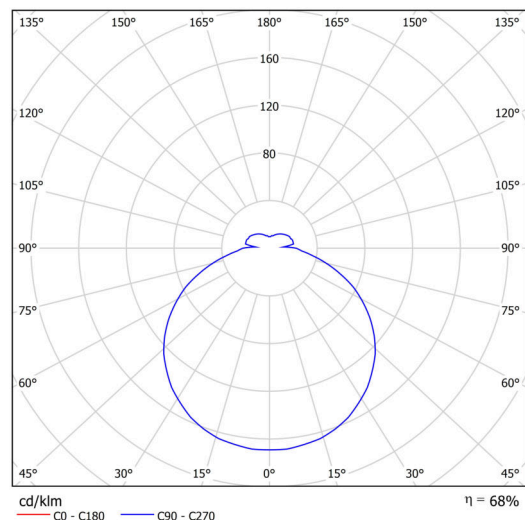

Leuchtende Daten

Leuchtenlichtstrom	7150 lm
Lichtstrom der quelle	10520 lm
Lichtstrom der Lichtquelle im Notbetrieb	200 lm
Chromatizitätstemperatur	3000 K
LED-Lebensdauer L80/B10	100000 Std.
CRI	Ra80
MacAdam	3
Fotobiologische Sicherheit der Leuchte	Risk group 0

Eulum-Daten für Berechnungsprogramme sind unter www.osmont.cz verfügbar.