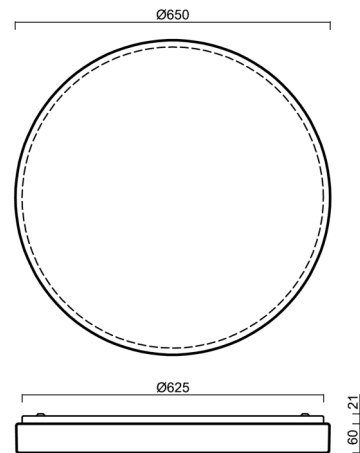

DELIA 4

IN-42KN10/PC25**

WWW.OSMONT.CZ

DELIA 4

Produktcode: DEL52604

Art: IN-42KN10/PC25**

Kurzbeschreibung der leuchte: Farbe: Weiß | Decken- oder Wandleuchte E27 EIN/AUS | Opal-Polycarbonat-Schirm (PC) |

Technische Daten

Arten von leuchten	Klassisch on/off
Befestigungsart	Aufbauleuchten
Basismaterial	Stahl
Schattenmaterial	opales Polycarbonat
Grundfarbe	Weiß Ral9003
Schattenfarbe	Weiß
Schatten halten	Faltsystem
Montageort	Wand / Decke
Breite	650 mm
Länge	650 mm
Höhe	81 mm
Durchmesser	ø 650 mm
Montageloch	3xø5mm
Kabeldurchgang	2xø16mm
Schlagfestigkeit	IK10
Betriebstemperatur	von -20°C bis +30°C

Elektrische Daten

Energieverbrauch	4x25 W
Schutz vor Eindringen	IP54
Steckdose	E27
Klemme	Schnappklemmenblock

Leuchtende Daten

Fotobiologische Sicherheit der Leuchte	Risk group 0
--	--------------

Eulum-Daten für Berechnungsprogramme sind unter www.osmont.cz verfügbar.

Einbaumaße:

Zusätzliches Sortiment:

Lampenschirm

Produktcode	Name	Farbe	Bild	Zeichnung
20654	PC25	Weiß		