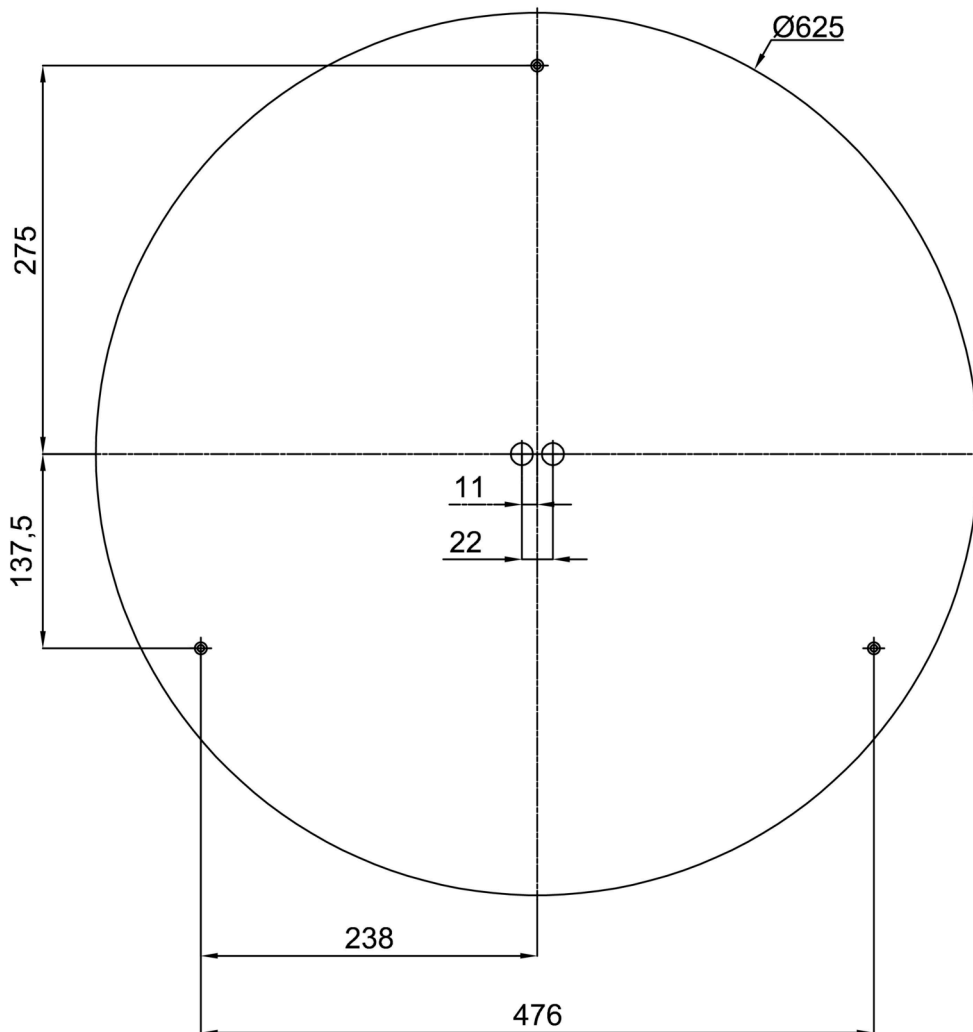

DELIA 4

IN-42KN10/PC25**

WWW.OSMONT.CZ

DELIA 4

Produktcode: DEL52604

Art: IN-42KN10/PC25**

Kurzbeschreibung der leuchte: Farbe: Weiß | Decken- oder Wandleuchte E27 EIN/AUS | Opal-Polycarbonat-Schirm (PC) |

Technische Daten

Arten von leuchten	Klassisch on/off
Befestigungsart	Aufbauleuchten
Basismaterial	Stahl
Schattenmaterial	opales Polycarbonat
Grundfarbe	Weiß Ral9003
Schattenfarbe	Weiß
Schatten halten	Faltsystem
Montageort	Wand / Decke
Breite	650 mm
Länge	650 mm
Höhe	81 mm
Durchmesser	ø 650 mm
Montageloch	3xø5mm
Kabeldurchgang	2xø16mm
Schlagfestigkeit	IK10
Betriebstemperatur	von -20°C bis +30°C

Elektrische Daten

Energieverbrauch	4x25 W
Schutz vor Eindringen	IP54
Steckdose	E27
Klemme	Schnappklemmenblock

Leuchtende Daten

Fotobiologische Sicherheit der Leuchte	Risk group 0
--	--------------

Eulum-Daten für Berechnungsprogramme sind unter www.osmont.cz verfügbar.

Einbaumaße:

Zusätzliches Sortiment:

Lampenschirm

Produktcode	Name	Farbe	Bild	Zeichnung
20654	PC25	Weiß		