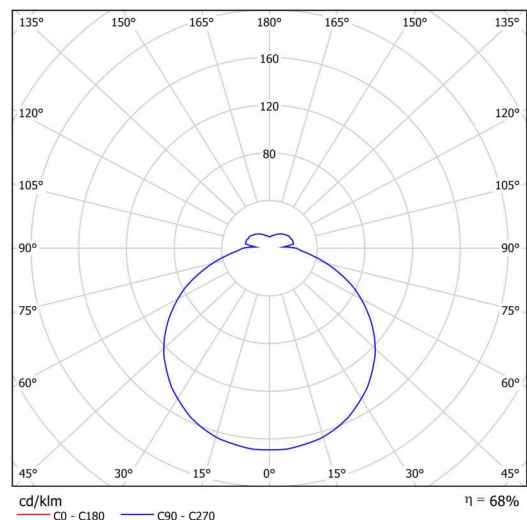

DELIA 4

IN-42KN10/PC25**

WWW.OSMONT.CZ

DELIA 4

Produktcode: DEL52604

Art: IN-42KN10/PC25**

Kurzbeschreibung der leuchte: Farbe: Weiß | Decken- oder Wandleuchte E27 EIN/AUS | Opal-Polycarbonat-Schirm (PC) |

Technische Daten

Arten von leuchten	Klassisch on/off
Befestigungsart	Aufbauleuchten
Basismaterial	Stahl
Schattenmaterial	opales Polycarbonat
Grundfarbe	Weiß Ral9003
Schattenfarbe	Weiß
Schatten halten	Faltsystem
Montageort	Wand / Decke
Breite	650 mm
Länge	650 mm
Höhe	81 mm
Durchmesser	ø 650 mm
Montageloch	3xø5mm
Kabeldurchgang	2xø16mm
Schlagfestigkeit	IK10
Betriebstemperatur	von -20°C bis +30°C

Elektrische Daten

Energieverbrauch	4x25 W
Schutz vor Eindringen	IP54
Steckdose	E27
Klemme	Schnappklemmenblock

Leuchtende Daten

Fotobiologische Sicherheit der Leuchte	Risk group 0
--	--------------

Eulum-Daten für Berechnungsprogramme sind unter www.osmont.cz verfügbar.

Einbaumaße:

Zusätzliches Sortiment:

Lampenschirm

Produktcode	Name	Farbe	Bild	Zeichnung
20654	PC25	Weiß		