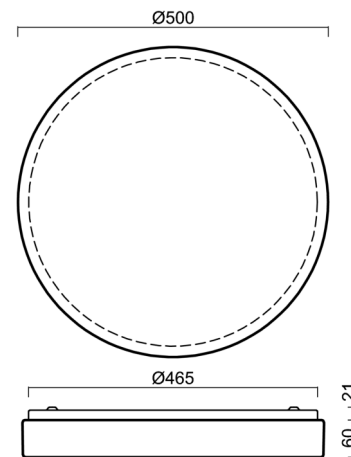

DELIA 3

LED-1L20EMP1050KN94/PM24/NK1W 3K##

WWW.OSMONT.CZ

DELIA 3

Produktcode: DEL67231

Art: LED-1L20EMP1050KN94/PM24/NK1W 3K##

Kurzbeschreibung der leuchte: Weiße anliegende LED-Kombi-Notleuchte und PMMA-Schirm.

Technisch

Arten von leuchten	Notfall kombiniert
Befestigungsart	Aufbauleuchten
Basismaterial	Stahl
Schattenmaterial	opales Polymethylmethacrylat
Grundfarbe	Weiß Ral9003
Schattenfarbe	Weiß
Schatten halten	Faltsystem
Montageort	Wand / Decke
Breite	500 mm
Länge	500 mm
Höhe	85 mm
Durchmesser	ø 500 mm
Montageloch	3xø5mm
Kabeldurchgang	2xø16mm
Energieklasse	D
Schlagfestigkeit	IK04
Betriebstemperatur	von -20°C bis +30°C

Einbaumaße:

Zusätzliches Sortiment:

Sockel für Aufputzmontage

Produktcode	Name	Farbe	Beschreibung	Bild	Zeichnung
33503	KN9,K9,B17 /BP	Weiß Ral9003			

Lampenschirm

Produktcode	Name	Farbe	Beschreibung	Bild	Zeichnung
20523	PM24	Weiß		