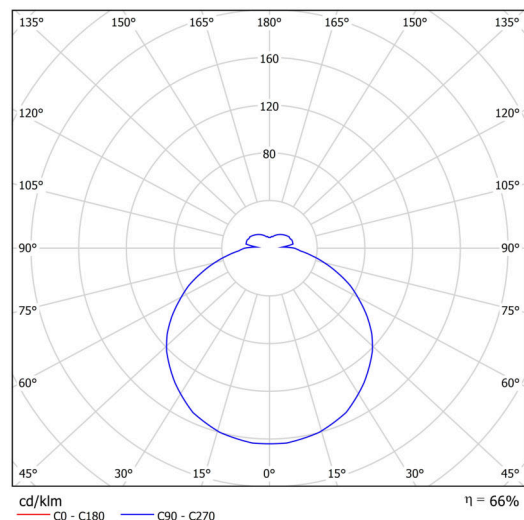

Leuchtend

Leuchtenlichtstrom	5110 lm
Lichtstrom der quelle	7740 lm
Lichtstrom der Lichtquelle im Notbetrieb	150 lm
Leuchteneffizienz	106 lm/W
Temperature	3000 K
LED-Lebensdauer L80/B10	100000 Std.
CRI	Ra80
MacAdam	3
Fotobiologische Sicherheit der Leuchte	Risk group 0