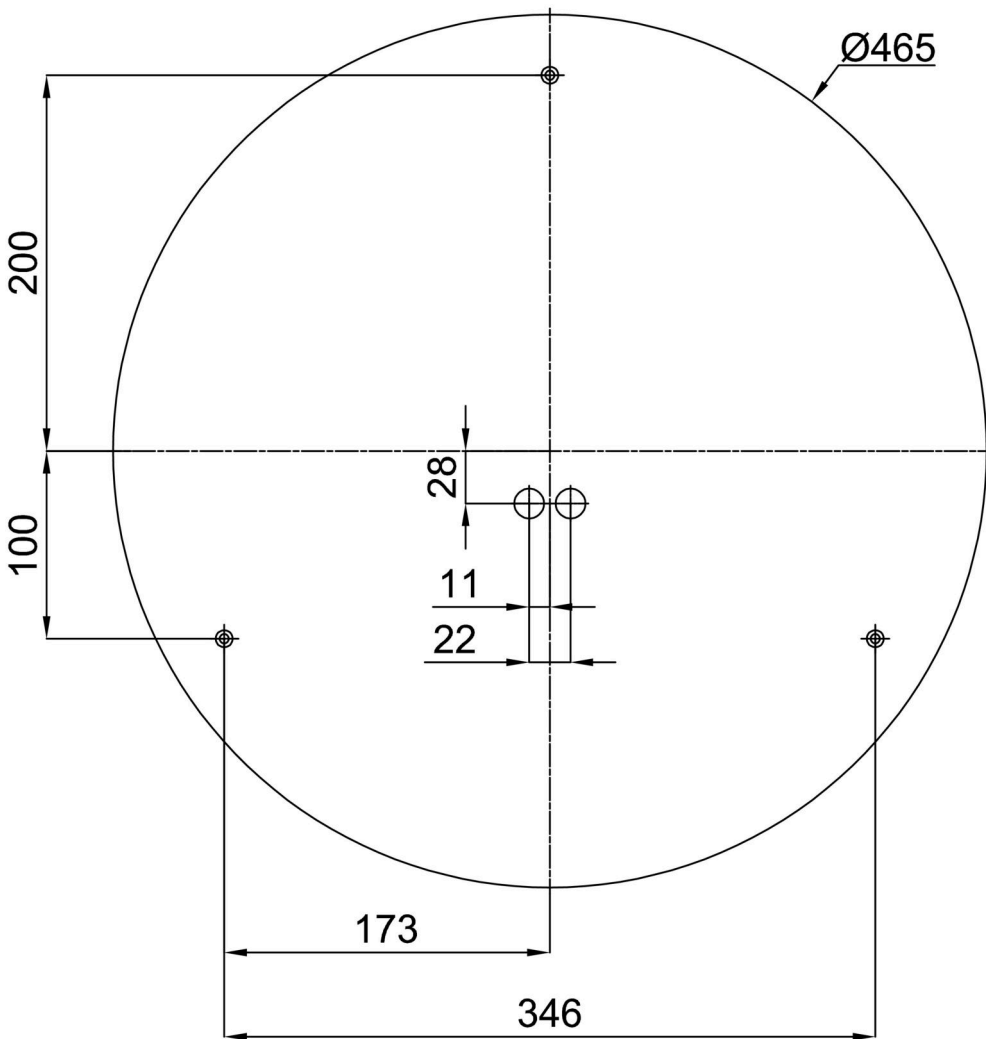

Technisch

Arten von leuchten	Notfall kombiniert
Befestigungsart	Aufbauleuchten
Basismaterial	Stahl
Schattenmaterial	opales Polymethylmethacrylat
Grundfarbe	Weiß Ral9003
Schattenfarbe	Weiß
Schatten halten	Faltsystem
Montageort	Wand / Decke
Breite	500 mm
Länge	500 mm
Höhe	85 mm
Durchmesser	ø 500 mm
Montageloch	3xø5mm
Kabeldurchgang	2xø16mm
Energieklasse	D
Schlagfestigkeit	IK04
Betriebstemperatur	von -20°C bis +30°C

Einbaumaße:

Zusätzliches Sortiment:

Sockel für Aufputzmontage

Produktcode	Name	Farbe	Beschreibung	Bild	Zeichnung
33503	KN9,K9,B17 /BP	Weiß Ral9003			

Lampenschirm

Produktcode	Name	Farbe	Beschreibung	Bild	Zeichnung
20523	PM24	Weiß		