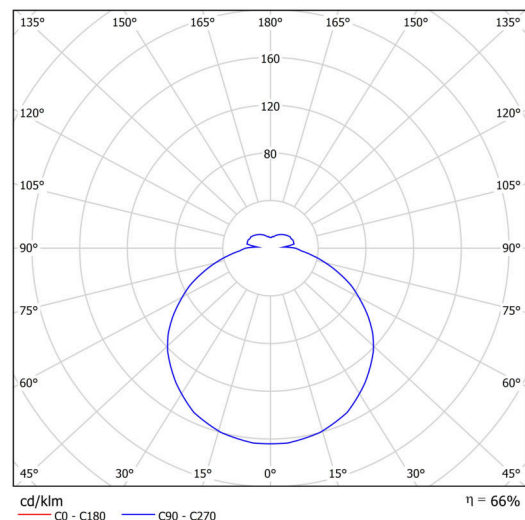

Leuchtdend

Leuchtenlichtstrom	5110 lm
Lichtstrom der quelle	7740 lm
Leuchteneffizienz	106 lm/W
Temperature	3000 K
LED-Lebensdauer L80/B10	100000 Std.
CRI	Ra80
MacAdam	3
Fotobiologische Sicherheit der Leuchte	Risk group 0