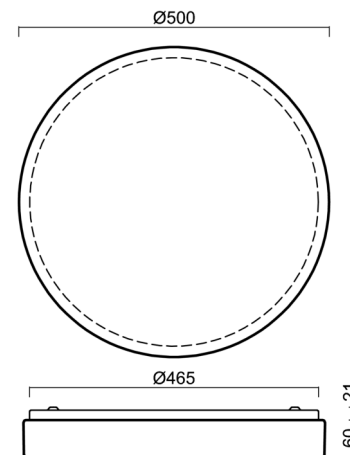

# DELIA 3

Produktcode: DEL67217

Art: LED-1L20EMP1050KN94/PC24 3K##

Kurzbeschreibung der leuchte: Weiße anliegende LED-Leuchte ON/OFF und Polycarbonat-Schirm.

## Technisch

Arten von leuchten	Klassisch on/off
Befestigungsart	Aufbauleuchten
Basismaterial	Stahl
Schattenmaterial	opales Polycarbonat
Grundfarbe	Weiß Ral9003
Schattenfarbe	Weiß
Schatten halten	Faltsystem
Montageort	Wand / Decke
Breite	500 mm
Länge	500 mm
Höhe	85 mm
Durchmesser	ø 500 mm
Montageloch	3xø5mm
Kabeldurchgang	2xø16mm
Energieklasse	D
Schlagfestigkeit	IK10
Betriebstemperatur	von -20°C bis +30°C

Lampenschirm

Produktcode	Name	Farbe	Beschreibung	Bild	Zeichnung
20524	PC24	Weiß		