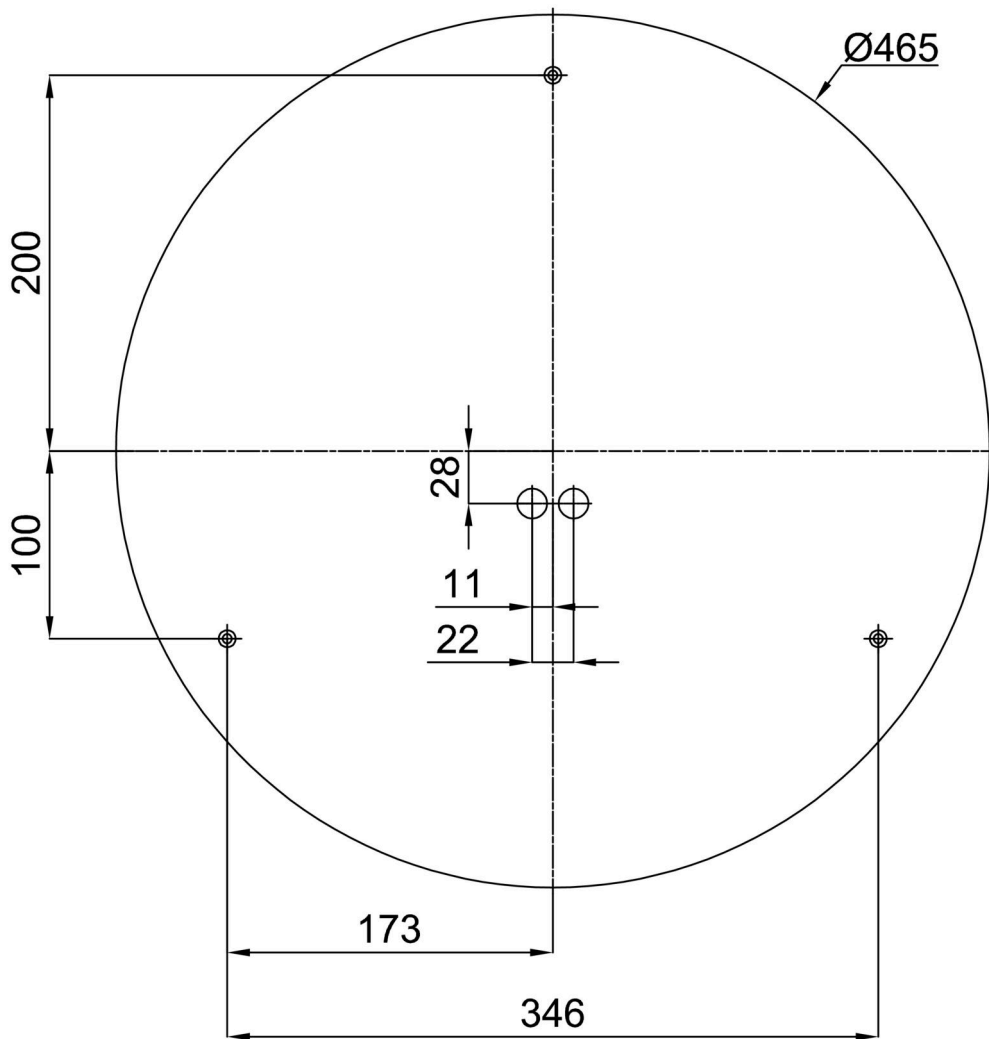

Multipower

*Möglichkeit der Leistungseinstellung durch den Benutzer (DIP-Schalter an der Stromquelle).

I [mA]	1050	900	850	700	
[%]	100	86	81	67	

Logistik

EAN	8591728075552
Gewicht NTTO	2.6 Kg
Gewicht BTTO	3 Kg
Anzahl kartons	1 Stck
Paketvolumen	0.023 m³
Paket 1 breite	0.51 m
Paket 1 länge	0.51 m
Paket 1 höhe	0.09 m
Garantie*	60 Monate

*Die Garantie für die Batterien gilt für 12 Monate ab Kaufdatum.

Einbaumaße: