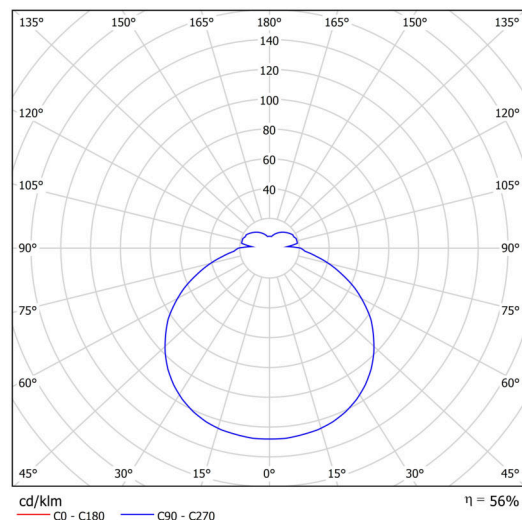

Leuchtend

Fotobiologische Sicherheit der Leuchte	Risk group 0

Eulum-Daten für Berechnungsprogramme sind unter www.osmont.cz verfügbar.