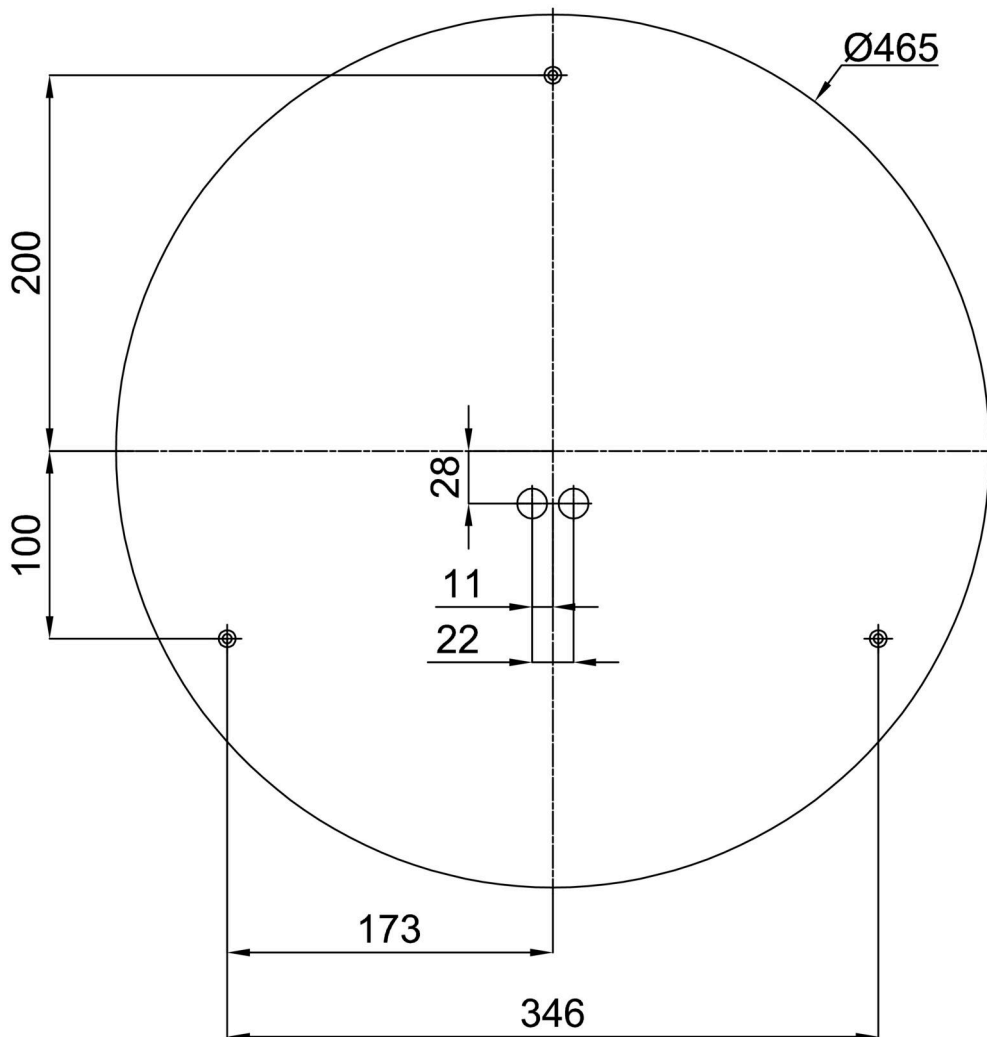

Arten von leuchten	Klassisch on/off
Befestigungsart	Aufbauleuchten
Basismaterial	Stahl
Schattenmaterial	opales Polymethylmethacrylat
Grundfarbe	Weiß Ral9003
Schattenfarbe	Weiß
Schatten halten	Faltsystem
Montageort	Wand / Decke
Breite	500 mm
Länge	500 mm
Höhe	85 mm
Durchmesser	ø 500 mm
Montageloch	3xø5mm
Kabeldurchgang	2xø16mm
Schlagfestigkeit	IK04
Betriebstemperatur	von -20°C bis +30°C

Eulum-Daten für Berechnungsprogramme sind unter www.osmont.cz verfügbar.

Logistik

EAN	8591728561437
Gewicht NTTO	2.5 Kg
Gewicht BTTO	2.8 Kg
Anzahl kartons	1 Stck
Paketvolumen	0.023 m ³
Paket 1 breite	0.51 m
Paket 1 länge	0.51 m
Paket 1 höhe	0.09 m
Garantie*	60 Monate

*Die Garantie für die Batterien gilt für 12 Monate ab Kaufdatum.

Einbaumaße:

Zusätzliches Sortiment:

Sockel für Aufputzmontage

Produktcode	Name	Farbe	Beschreibung	Bild	Zeichnung
33503	KN9,K9,B17 /BP	Weiß Ral9003			

Lampenschirm

Produktcode	Name	Farbe	Beschreibung	Bild	Zeichnung
20523	PM24	Weiß		