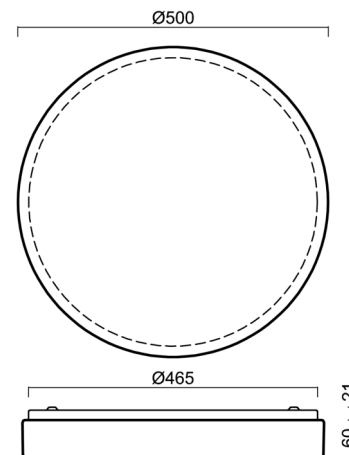

DELIA 3

IN-32KN94/PM24**

WWW.OSMONT.CZ

DELIA 3

Produktcode: DEL56143

Art: IN-32KN94/PM24**

Kurzbeschreibung der leuchte: Weiße anliegende Leuchte mit Glühbirne ON/OFF und PMMA-Schirm.

Technisch

Arten von leuchten	Klassisch on/off
Befestigungsart	Aufbauleuchten
Basismaterial	Stahl
Schattenmaterial	opales Polymethylmethacrylat
Grundfarbe	Weiß Ral9003
Schattenfarbe	Weiß
Schatten halten	Faltsystem
Montageort	Wand / Decke
Breite	500 mm
Länge	500 mm
Höhe	85 mm
Durchmesser	ø 500 mm
Montageloch	3xø5mm
Kabeldurchgang	2xø16mm
Schlagfestigkeit	IK04
Betriebstemperatur	von -20°C bis +30°C

Eulum-Daten für Berechnungsprogramme sind unter www.osmont.cz verfügbar.

Logistik

EAN	8591728561437
Gewicht NTTO	2.5 Kg
Gewicht BTTO	2.8 Kg
Anzahl kartons	1 Stck
Paketvolumen	0.023 m ³
Paket 1 breite	0.51 m
Paket 1 länge	0.51 m
Paket 1 höhe	0.09 m
Garantie*	60 Monate

Lampenschirm

Produktcode	Name	Farbe	Beschreibung	Bild	Zeichnung
20523	PM24	Weiß		