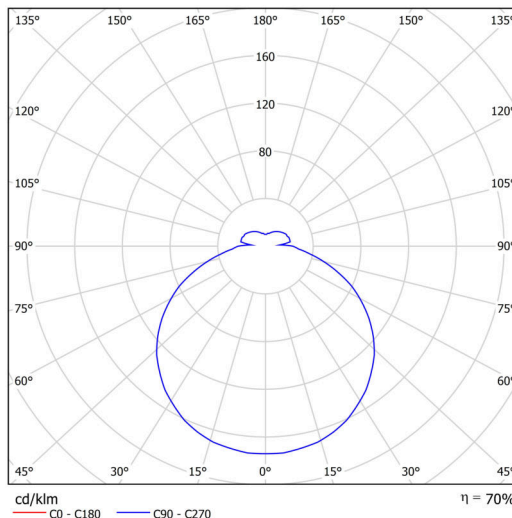

Leuchtend

Leuchtenlichtstrom	2740 lm
Lichtstrom der quelle	3910 lm
Lichtstrom der Lichtquelle im Notbetrieb	200 lm
Temperature	4000 K
LED-Lebensdauer L80/B10	100000 Std.
CRI	Ra80
MacAdam	3
Fotobiologische Sicherheit der Leuchte	Risk group 0

Eulum-Daten für Berechnungsprogramme sind unter www.osmont.cz verfügbar.