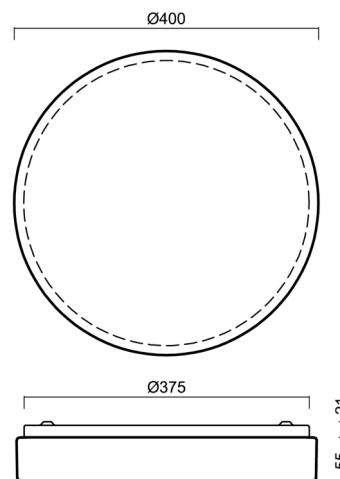

DELIA 2

LED-1L16E500KN83/PM23 NK3HST HF 4K#

WWW.OSMONT.CZ

DELIA 2

Produktcode: DEL69950

Art: LED-1L16E500KN83/PM23 NK3HST HF 4K#

Kurzbeschreibung der leuchte: Weiß Farbe| Decke oder Wand
LED-Licht mit kombinierter Notfallsicherung (mit Selbsttest) mit
HF sensor | Opaler Schirm aus Polycarbonat (PC)

Technisch

Arten von leuchten	Notfall kombiniert SELFTEST + sensor
Befestigungsart	Aufbauleuchten
Basismaterial	Stahl
Schattenmaterial	opales Polymethylmethacrylat
Grundfarbe	Weiß Ral9003
Schattenfarbe	Weiß
Schatten halten	Faltsystem
Montageort	Wand / Decke
Breite	400 mm
Länge	400 mm
Höhe	80 mm
Montageloch	3xØ5mm
Kabeldurchgang	2xØ16mm
Energieklasse	D
Schlagfestigkeit	IK04
Betriebstemperatur	von -20°C bis +30°C

Eulum-Daten für Berechnungsprogramme sind unter www.osmont.cz verfügbar.

Logistik

EAN	8591728149987
Gewicht NTTO	1.8 Kg
Gewicht BTTO	2.2 Kg
Anzahl kartons	1 Stck
Paketvolumen	0.015 m ³
Paket 1 breite	0.41 m
Paket 1 länge	0.41 m
Paket 1 höhe	0.09 m
Garantie*	60 Monate