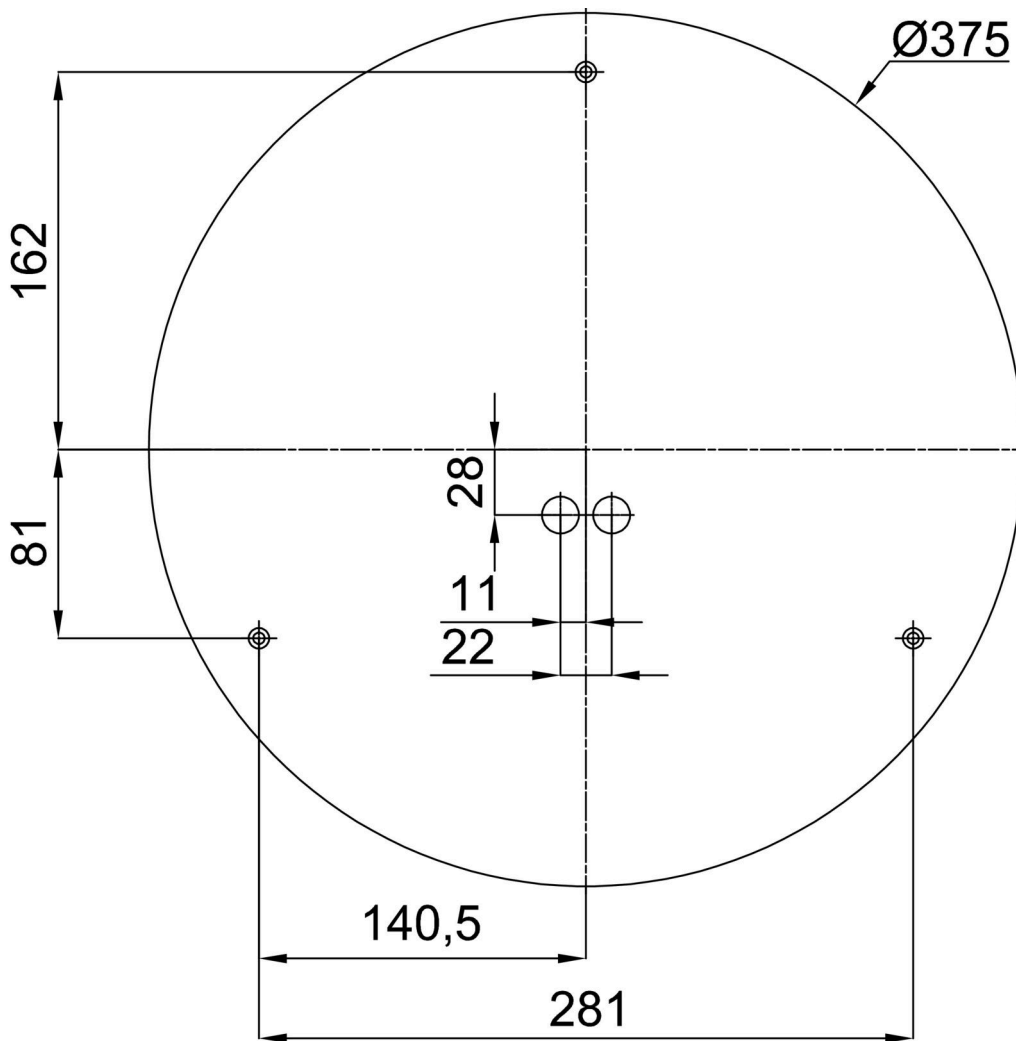

Logistik

EAN	8591728149987
Gewicht NTTO	1.8 Kg
Gewicht BTTO	2.2 Kg
Anzahl kartons	1 Stck
Paketvolumen	0.015 m³
Paket 1 breite	0.41 m
Paket 1 länge	0.41 m
Paket 1 höhe	0.09 m
Garantie*	60 Monate

*Die Garantie für die Batterien gilt für 12 Monate ab Kaufdatum.

Einbaumaße: