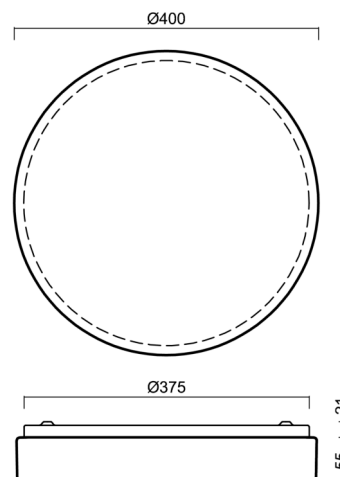

DELIA 2

LED-1L16E500KN83/PM23 NK3HST 4K#

WWW.OSMONT.CZ

DELIA 2

Produktcode: DEL69949

Art: LED-1L16E500KN83/PM23 NK3HST 4K#

Kurzbeschreibung der leuchte: Weiß Farbe| Decke oder Wand
LED-Licht mit kombinierter Notfallsicherung (mit Selbsttest) |
Opaler Schirm aus Polycarbonat (PC)

Technisch

Arten von leuchten	Notfall kombiniert SELFTEST
Befestigungsart	Aufbauleuchten
Basismaterial	Stahl
Schattenmaterial	opales Polymethylmethacrylat
Grundfarbe	Weiß Ral9003
Schattenfarbe	Weiß
Schatten halten	Faltsystem
Montageort	Wand / Decke
Breite	400 mm
Länge	400 mm
Höhe	80 mm
Montageloch	3xØ5mm
Kabeldurchgang	2xØ16mm
Energieklasse	D
Schlagfestigkeit	IK04
Betriebstemperatur	von -20°C bis +30°C

Eulum-Daten für Berechnungsprogramme sind unter www.osmont.cz verfügbar.

Logistik

EAN	8591728149970
Gewicht NTTO	1.8 Kg
Gewicht BTTO	2.2 Kg
Anzahl kartons	1 Stck
Paketvolumen	0.015 m ³
Paket 1 breite	0.41 m
Paket 1 länge	0.41 m
Paket 1 höhe	0.09 m
Garantie*	60 Monate