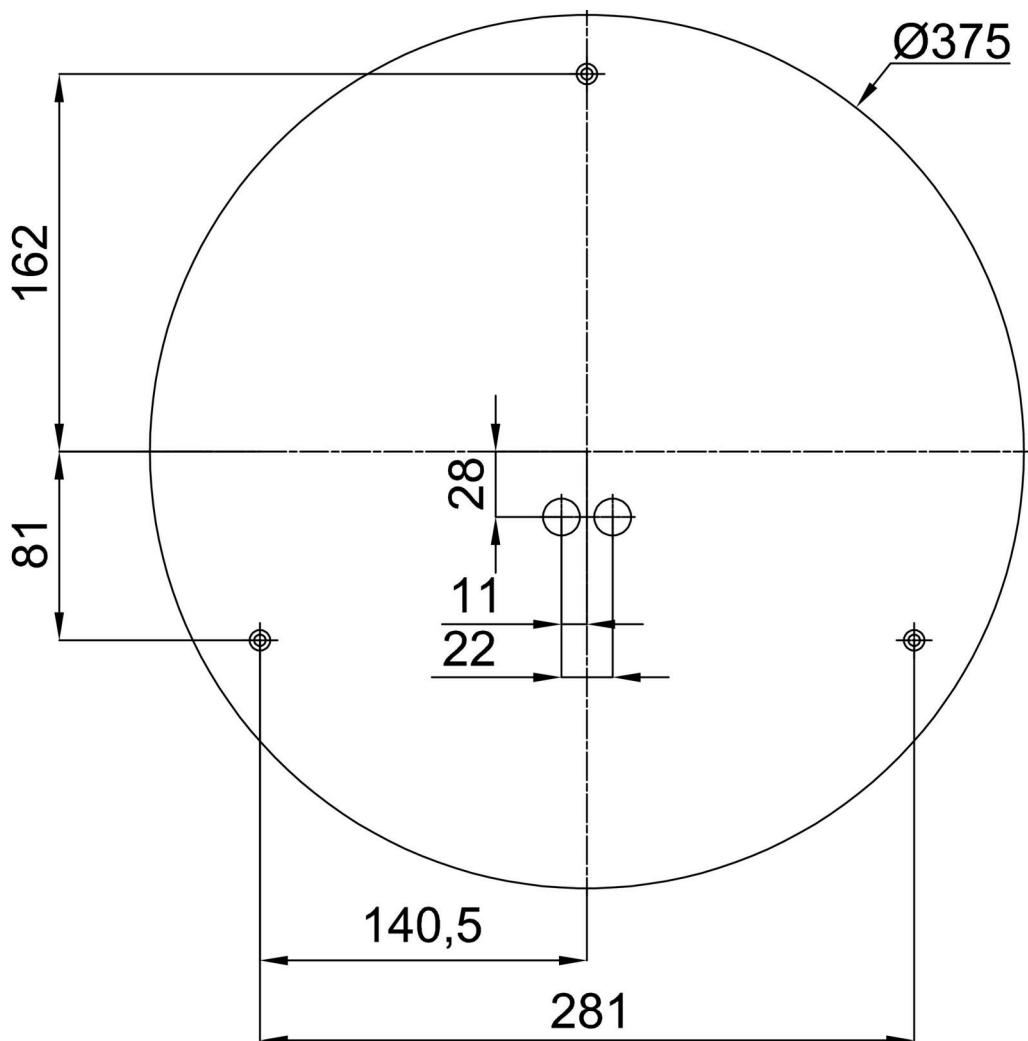

## Einbaumaße:

Zusätzliches Sortiment:

Sockel für Aufputzmontage

Produktcode	Name	Farbe	Beschreibung	Bild	Zeichnung
33502	KN8,K8/BP	Weiß Ral9003			

Lampenschirm

Produktcode	Name	Farbe	Beschreibung	Bild	Zeichnung
20521	PM23	Weiß		