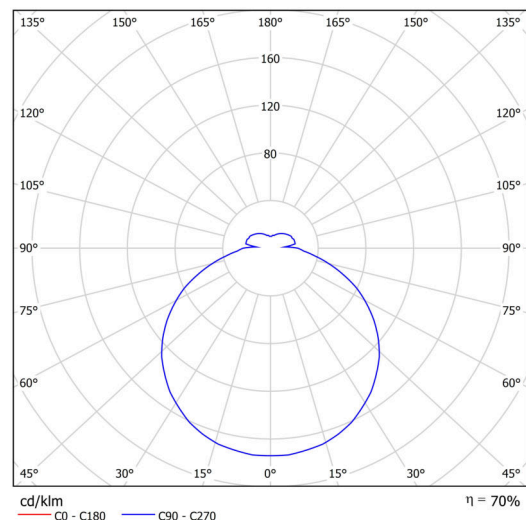

Leuchtend

Leuchtenlichtstrom	2740 lm
Lichtstrom der quelle	3910 lm
Lichtstrom der Lichtquelle im Notbetrieb	150 lm
Leuchteneffizienz	114 lm/W
Temperature	4000 K
LED-Lebensdauer L80/B10	100000 Std.
CRI	Ra80
MacAdam	3