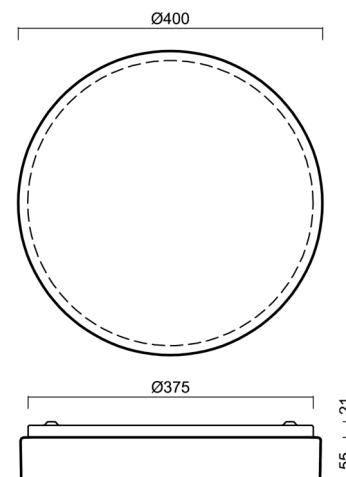

# DELIA 2

Produktcode: DEL53854

Art: LED-1L16EMP700KN83/PM23 HF 4K#

Kurzbeschreibung der leuchte: Weiße anliegende LED-Sensorleuchte und PMMA-Schirm.

## Technisch

Arten von leuchten	Sensor
Befestigungsart	Aufbauleuchten
Basismaterial	Stahl
Schattenmaterial	opales Polymethylmethacrylat
Grundfarbe	Weiß Ral9003
Schattenfarbe	Weiß
Schatten halten	Faltsystem
Montageort	Wand / Decke
Breite	400 mm
Länge	400 mm
Höhe	80 mm
Durchmesser	ø 400 mm
Montageloch	3xø5mm
Kabeldurchgang	2xø16mm
Energieklasse	D
Schlagfestigkeit	IK04
Betriebstemperatur	von -20°C bis +30°C