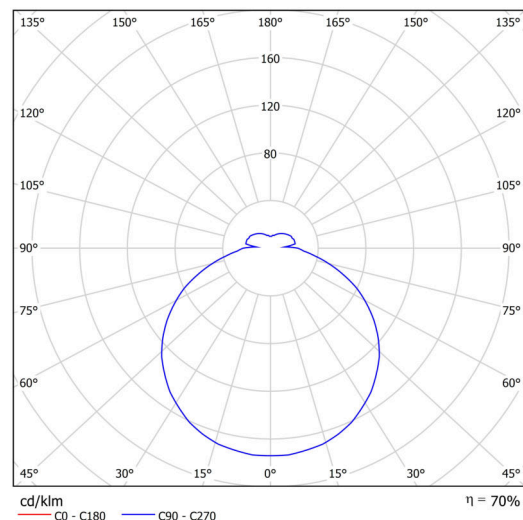

Leuchtend

Leuchtenlichtstrom	3690 lm
Lichtstrom der quelle	5270 lm
Leuchteneffizienz	108 lm/W
Temperature	4000 K
LED-Lebensdauer L80/B10	100000 Std.
CRI	Ra80
MacAdam	3
Fotobiologische Sicherheit der Leuchte	Risk group 0