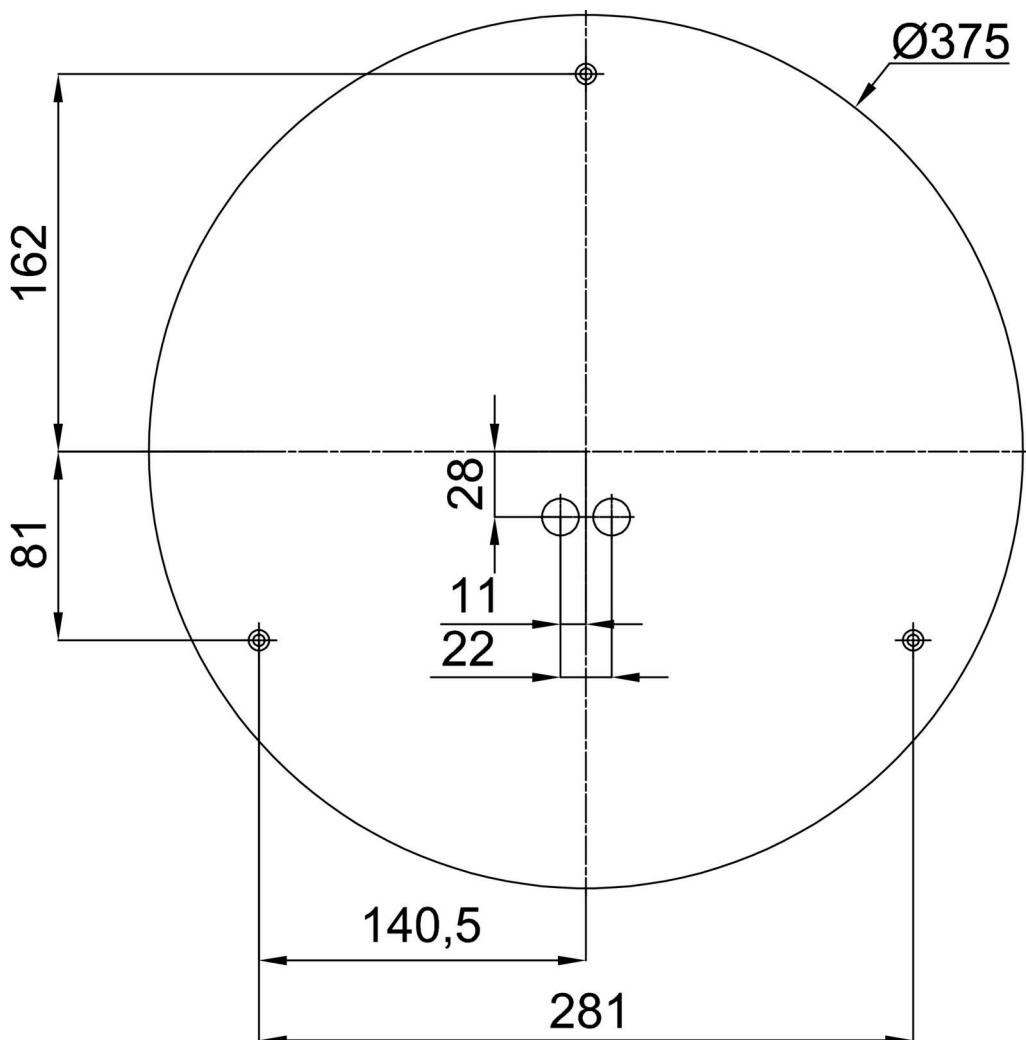

Multipower

*Möglichkeit der Leistungseinstellung durch den Benutzer (DIP-Schalter an der Stromquelle).

I [mA]	700	600	500	400	
[%]	100	86	71	57	

Logistik

EAN	8591728073435
Gewicht NTTO	1.8 Kg
Gewicht BTTO	2.2 Kg
Anzahl kartons	1 Stck
Paketvolumen	0.015 m³
Paket 1 breite	0.41 m
Paket 1 länge	0.41 m
Paket 1 höhe	0.09 m
Garantie*	60 Monate

*Die Garantie für die Batterien gilt für 12 Monate ab Kaufdatum.

Einbaumaße: