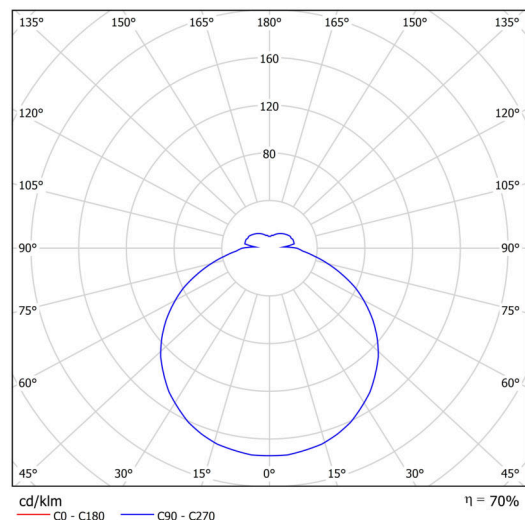

Leuchtend

Leuchtenlichtstrom	3690 lm
Lichtstrom der quelle	5270 lm
Lichtstrom der Lichtquelle im Notbetrieb	150 lm
Leuchteneffizienz	108 lm/W
Temperature	4000 K
LED-Lebensdauer L80/B10	100000 Std.
CRI	Ra80
MacAdam	3
Fotobiologische Sicherheit der Leuchte	Risk group 0