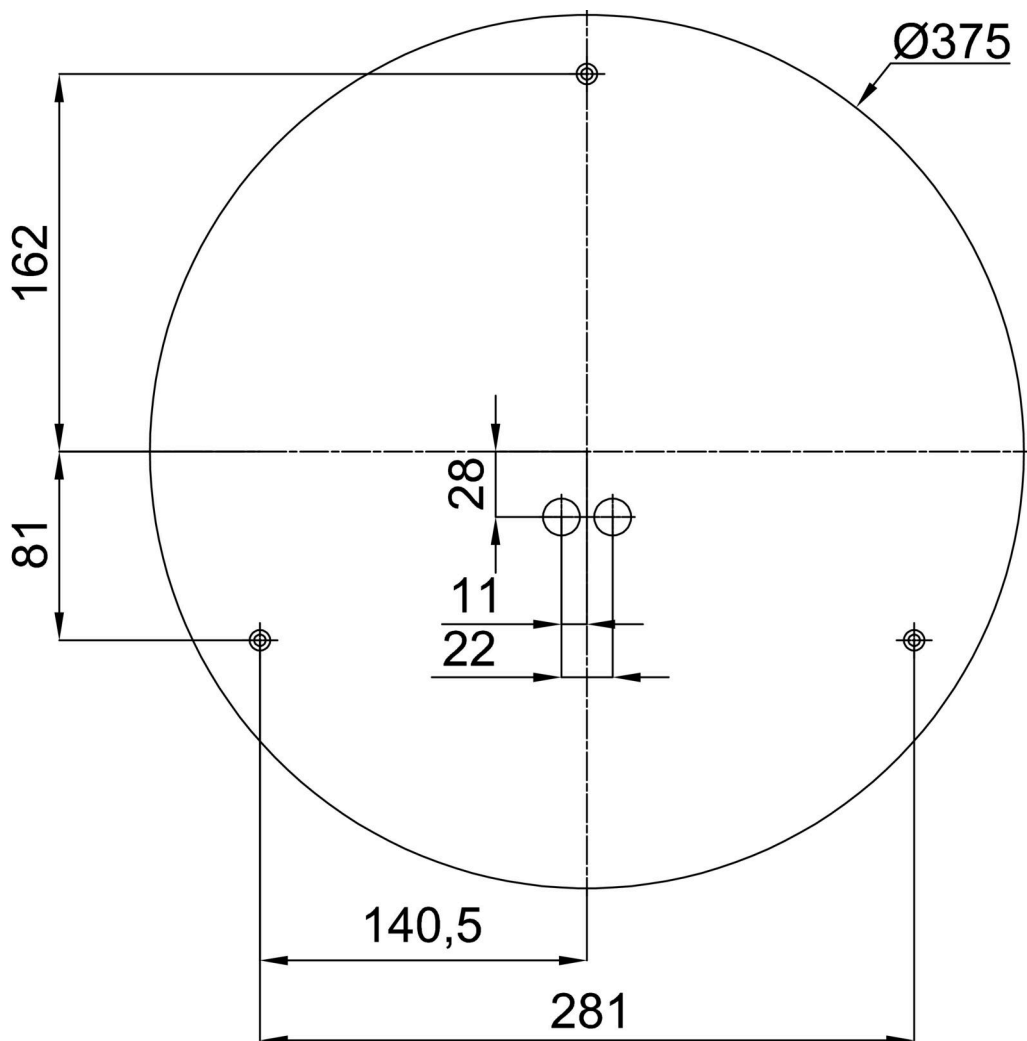

TECHNISCHES ARBEITSBLATT

Eulum-Daten für Berechnungsprogramme sind unter www.osmont.cz verfügbar.

Multipower

*Möglichkeit der Leistungseinstellung durch den Benutzer (DIP-Schalter an der Stromquelle).

I [mA]	700	600	500	400	
[%]	100	86	71	57	

Logistik

EAN	8591728073404
Gewicht NTTO	1.8 Kg
Gewicht BTTO	2.2 Kg
Anzahl kartons	1 Stck
Paketvolumen	0.015 m³
Paket 1 breite	0.41 m
Paket 1 länge	0.41 m
Paket 1 höhe	0.09 m
Garantie*	60 Monate

*Die Garantie für die Batterien gilt für 12 Monate ab Kaufdatum.

Einbaumaße: