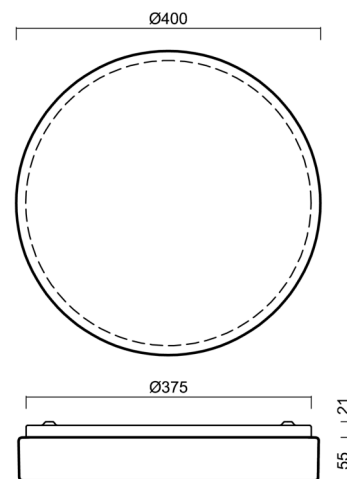

DELIA 2

LED-1L16EMP700KN83/PC23/NK1W 4K#

WWW.OSMONT.CZ

DELIA 2

Produktcode: DEL53845

Art: LED-1L16EMP700KN83/PC23/NK1W 4K#

Kurzbeschreibung der leuchte: Weiße anliegende LED-Kombi-Notleuchte und Polycarbonat-Schirm.

Technisch

Arten von leuchten	Notfall kombiniert
Befestigungsart	Aufbauleuchten
Basismaterial	Stahl
Schattenmaterial	opales Polycarbonat
Grundfarbe	Weiß Ral9003
Schattenfarbe	Weiß
Schatten halten	Faltsystem
Montageort	Wand / Decke
Breite	400 mm
Länge	400 mm
Höhe	80 mm
Durchmesser	ø 400 mm
Montageloch	3xø5mm
Kabeldurchgang	2xø16mm
Energieklasse	D
Schlagfestigkeit	IK10
Betriebstemperatur	von -20°C bis +30°C

Einbaumaße:

Zusätzliches Sortiment:

Sockel für Aufputzmontage

Produktcode	Name	Farbe	Beschreibung	Bild	Zeichnung
33502	KN8,K8/BP	Weiß Ral9003			

Lampenschirm

Produktcode	Name	Farbe	Beschreibung	Bild	Zeichnung
20522	PC23	Weiß		