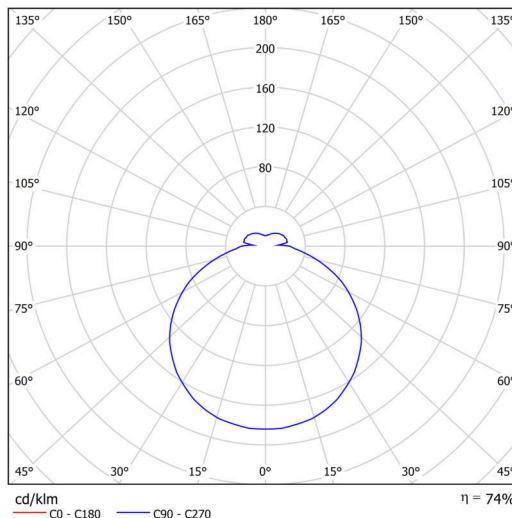

Leuchtend

Leuchtenlichtstrom	1440 lm
Lichtstrom der quelle	2000 lm
Lichtstrom der Lichtquelle im Notbetrieb	200 lm
Temperature	3000 K
LED-Lebensdauer L80/B10	100000 Std.
CRI	Ra80
MacAdam	3
Fotobiologische Sicherheit der Leuchte	Risk group 0

Eulum-Daten für Berechnungsprogramme sind unter www.osmont.cz verfügbar.