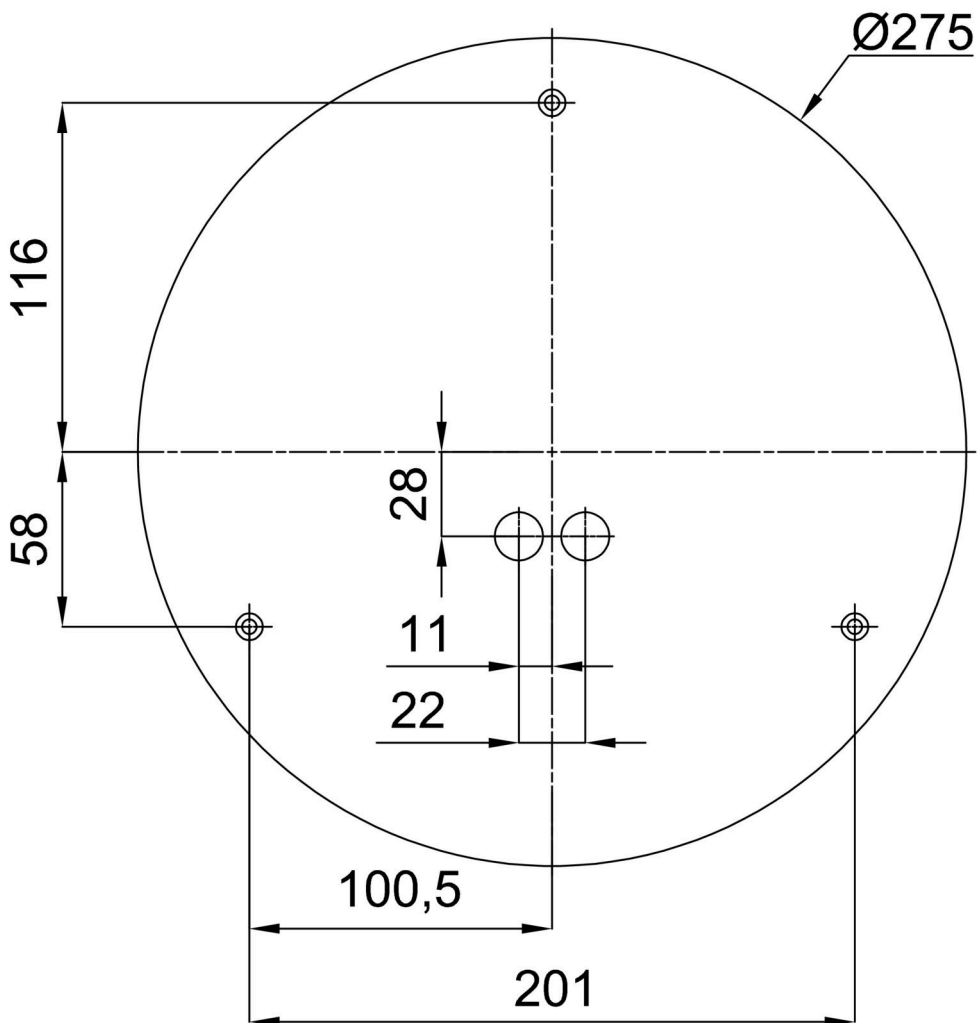

Logistik

EAN	8591728149659
Gewicht NTTO	1 Kg
Gewicht BTTO	1.2 Kg
Anzahl kartons	1 Stck
Paketvolumen	0.01 m³
Paket 1 breite	0.31 m
Paket 1 länge	0.31 m
Paket 1 höhe	0.1 m
Garantie*	60 Monate

*Die Garantie für die Batterien gilt für 12 Monate ab Kaufdatum.

Einbaumaße: