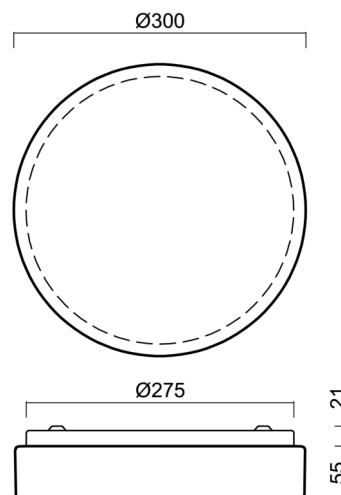

DELIA 1

LED-1L14E500KN62/PM22 NK3HST 3K#

WWW.OSMONT.CZ

DELIA 1

Produktcode: DEL69445

Art: LED-1L14E500KN62/PM22 NK3HST 3K#

Kurzbeschreibung der leuchte: Weiß Farbe| Decke oder Wand
LED-Licht mit kombinierter Notfallsicherung (mit Selbsttest) |
Opaler Schirm aus Polycarbonat (PC)

Technisch

| | |
|--------------------|------------------------------|
| Arten von leuchten | Notfall kombiniert SELFTEST |
| Befestigungsart | Aufbauleuchten |
| Basismaterial | Stahl |
| Schattenmaterial | opales Polymethylmethacrylat |
| Grundfarbe | Weiß Ral9003 |
| Schattenfarbe | Weiß |
| Schatten halten | Faltsystem |
| Montageort | Wand / Decke |
| Breite | 300 mm |
| Länge | 300 mm |
| Höhe | 75 mm |
| Montageloch | 3xØ5mm |
| Kabeldurchgang | 2xØ16mm |
| Energieklasse | D |
| Schlagfestigkeit | IK04 |
| Betriebstemperatur | von -20°C bis +30°C |