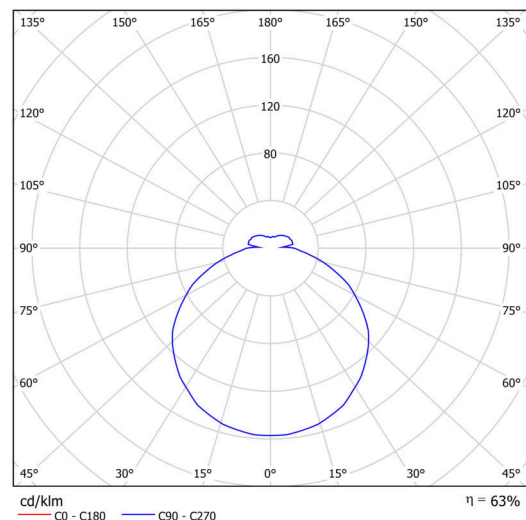

Leuchtdend

Leuchtenlichtstrom	5420 lm
Lichtstrom der quelle	7740 lm
Leuchteneffizienz	112 lm/W
Temperature	3000 K
LED-Lebensdauer L80/B10	100000 Std.
CRI	Ra80
MacAdam	3
Fotobiologische Sicherheit der Leuchte	Risk group 0