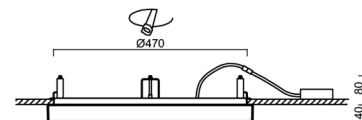

Technisch

Arten von leuchten	Dimmbar
Befestigungsart	Halbeinbauleuchten
Basismaterial	Stahl
Schattenmaterial	opales Polycarbonat
Grundfarbe	Weiß Ral9003
Schattenfarbe	Weiß
Schatten halten	Faltsystem
Montageort	Wand / Decke
Breite	495 mm
Länge	495 mm
Höhe	40 mm
Durchmesser	ø 495 mm
Montageloch	keiner
Kabeldurchgang	keiner
Energieklasse	D
Schlagfestigkeit	IK10
Betriebstemperatur	von -20°C bis +30°C