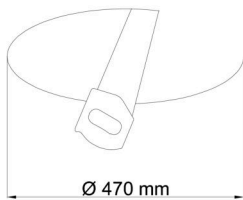

Technisch

Arten von leuchten	Dimmbar
Befestigungsart	Halbeinbauleuchten
Basismaterial	Stahl
Schattenmaterial	opales Polycarbonat
Grundfarbe	Weiß Ral9003
Schattenfarbe	Weiß
Schatten halten	Faltsystem
Montageort	Wand / Decke
Breite	495 mm
Länge	495 mm
Höhe	40 mm
Durchmesser	ø 495 mm
Montageloch	keiner
Kabeldurchgang	keiner
Energieklasse	D
Schlagfestigkeit	IK10
Betriebstemperatur	von -20°C bis +30°C

Eulum-Daten für Berechnungsprogramme sind unter www.osmont.cz verfügbar.

Logistik

EAN	8591728072421
Gewicht NTTO	2.7 Kg
Gewicht BTTO	2.9 Kg
Anzahl kartons	1 Stck
Paketvolumen	0.058 m ³
Paket 1 breite	0.52 m
Paket 1 länge	0.52 m
Paket 1 höhe	0.215 m
Garantie*	60 Monate

*Die Garantie für die Batterien gilt für 12 Monate ab Kaufdatum.

Einbaumaße:

Svítlidlo nesmí být z horní strany zakryto izolací.
Luminaire must not be covered with insulating matting.

Rozměry dutiny pro vestavné svítidlo [mm]:
Dimensions of cavity for recessed luminaire [mm]: