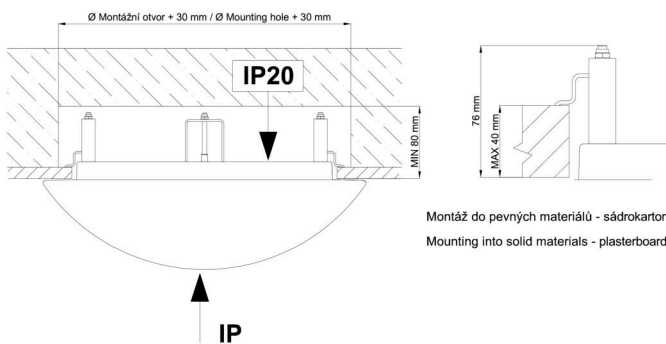

Technisch

Arten von leuchten	Dimmbar
Befestigungsart	Halbeinbauleuchten
Basismaterial	Stahl
Schattenmaterial	opales Polycarbonat
Grundfarbe	Weiß Ral9003
Schattenfarbe	Weiß
Schatten halten	Faltsystem
Montageort	Wand / Decke
Breite	495 mm
Länge	495 mm
Höhe	40 mm
Durchmesser	ø 495 mm
Montageloch	keiner
Kabeldurchgang	keiner
Energieklasse	D
Schlagfestigkeit	IK10
Betriebstemperatur	von -20°C bis +30°C

*Die Garantie für die Batterien gilt für 12 Monate ab Kaufdatum.

Einbaumaße:

Svítlidlo nesmí být z horní strany zakryto izolací.
Luminaire must not be covered with insulating matting.

Rozměry dutiny pro vestavné svítidlo [mm]:
Dimensions of cavity for recessed luminaire [mm]:

Montáž do pevných materiálů - sádkarton, dřevo.
Mounting into solid materials - plasterboard, wood.

Zusätzliches Sortiment:

Lampenschirm

Produktcode	Name	Farbe	Beschreibung	Bild	Zeichnung
20614	PC44	Weiß		