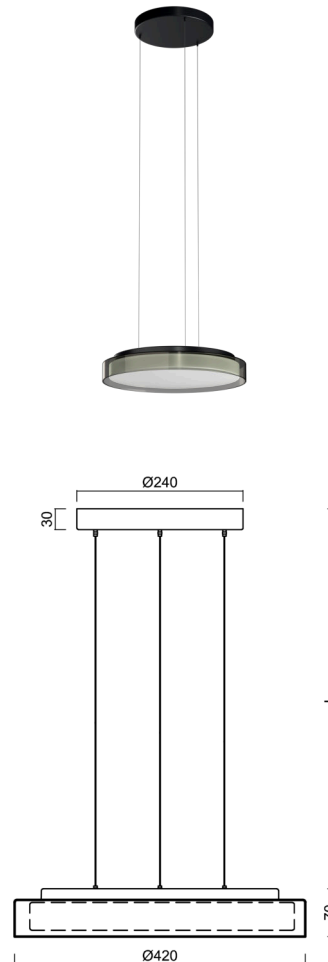

# CITADELA LE1

Produktcode: CIT50521

Art: Privat: LED-1L17E700ZLEN76/425/L100/SL420C C DALI 4K#

Kurzbeschreibung der leuchte: Schwarze Farbe | LED-Pendelleuchte DALI | TRIPLEX OPAL mundgeblasener Glasschirm mit dekorativem Kristallkragen (rauchfarben) | Stahlseil-Pendelleuchte (SELV, kabellos) 100 cm |

## Technische Daten

Arten von leuchten	Dimmbar
Befestigungsart	Aufgehängt – SELV-Draht (kabellos)
Basismaterial	Stahl
Schattenmaterial	dreischichtiges Glas TRIPLEX OPAL
Grundfarbe	Schwarz Ral9005
Schattenfarbe	Weiß
Schatten halten	Faltsystem
Montageort	Decke
Breite	420 mm
Länge	420 mm
Höhe	70 mm
Durchmesser	ø 420 mm
Scharnierlänge	1000 mm
Montageloch	2xø5mm
Kabeldurchgang	2xø16mm
Schlagfestigkeit	IK01
Betriebstemperatur	von -20°C bis +30°C

## Elektrische Daten

Energieverbrauch	25 W
Schutz vor Eindringen	IP40
Steckdose	LED modul
Klemme	Schnappklemmenblock

Lampenschirm

Produktcode	Name	Farbe	Bild	Zeichnung
20130	425	Weiß		