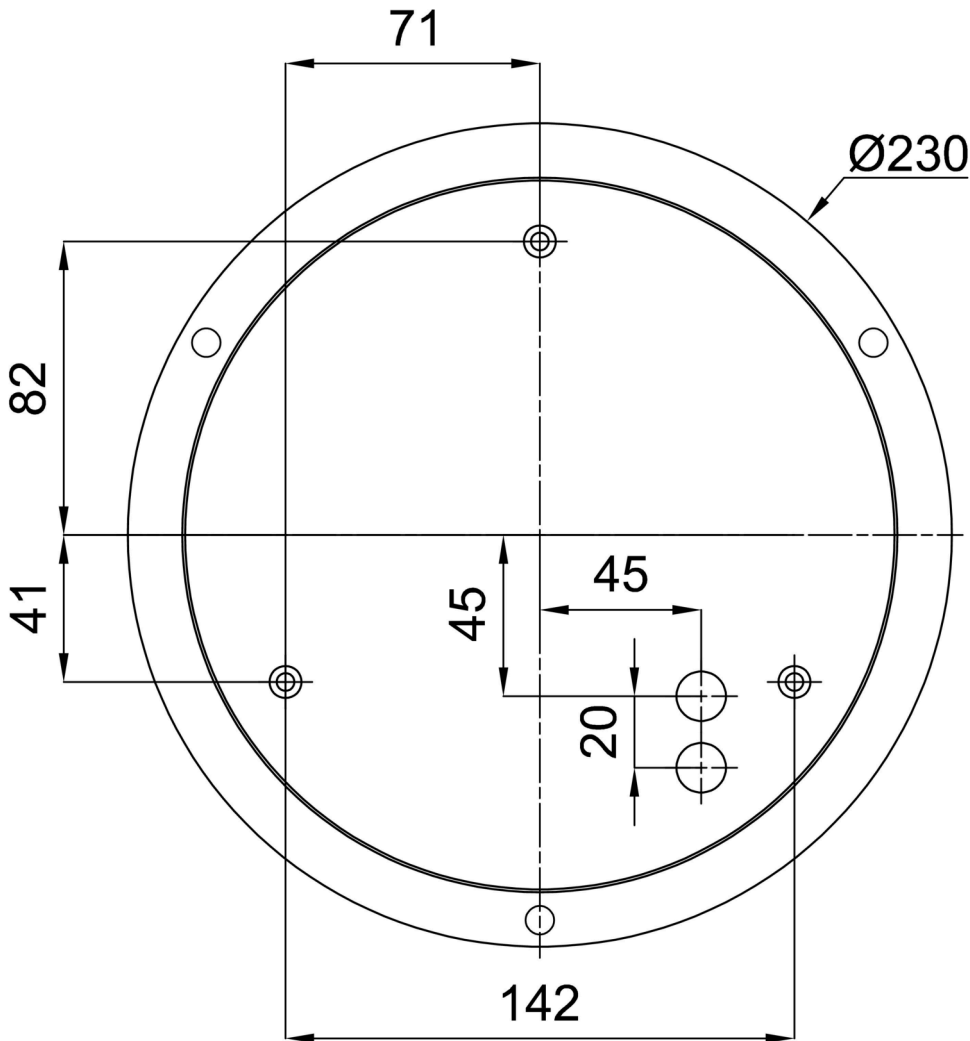

TECHNISCHES ARBEITSBLATT

Garantie*	60 Monate

*Die Garantie für die Batterien gilt für 36 Monate ab Kaufdatum.

Einbaumaße: